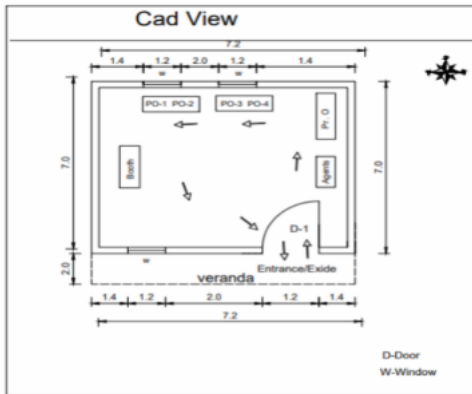

Google Map View

Polling Station Building Front View

Polling Station Front View

Cad View

Key MAP View

1 பெயர் : பாரதி கோபால் தந்தை பெயர்: கோபால் வீட்டு எண் : 1 வயது : 66 பாலினம் : ஆண்	RQA0529941 Photo is available	2 பெயர் : அருணா பாரதி கணவர் பெயர்: பாரதி வீட்டு எண் : 1 வயது : 58 பாலினம் : பெண்	RQA0529933 Photo is available	3 பெயர் : பார்த்திபன் பாரதி தந்தை பெயர்: பாரதி வீட்டு எண் : 1 வயது : 33 பாலினம் : ஆண்	RQA0470559 Photo is available
4 பெயர் : துர்காதேவி தந்தை பெயர்: மூர்த்தி வீட்டு எண் : 1 வயது : 25 பாலினம் : பெண்	YDW1775485 Photo is available	5 பெயர் : சதீஷ்குமார் தந்தை பெயர்: சரவணன் வீட்டு எண் : 1 வயது : 23 பாலினம் : ஆண்	YDW1950567 Photo is available	6 பெயர் : பவ்னராஜ் தந்தை பெயர்: அன்பழகன் வீட்டு எண் : 1-74 வயது : 38 பாலினம் : ஆண்	CHB5079652 Photo is available
7 பெயர் : வசந்தா கணவர் பெயர்: கலியமூர்த்தி வீட்டு எண் : 2 வயது : 61 பாலினம் : பெண்	YDW0215673 Photo is available	8 பெயர் : வெங்கடேசன் தந்தை பெயர்: கலியமூர்த்தி வீட்டு எண் : 2-212 வயது : 35 பாலினம் : ஆண்	YDW0215517 Photo is available	9 பெயர் : கலியமூர்த்தி தந்தை பெயர்: வீராசாமி வீட்டு எண் : 2-218A வயது : 70 பாலினம் : ஆண்	YDW1259829 Photo is available
10 பெயர் : கௌசுபீவி கணவர் பெயர்: ராச்காண் வீட்டு எண் : 2-218A வயது : 62 பாலினம் : பெண்	YDW1259837 Photo is available	11 பெயர் : அப்துல்சத்தார் தந்தை பெயர்: கூடுசாயு வீட்டு எண் : 2-218C வயது : 69 பாலினம் : ஆண்	YDW1259845 Photo is available	12 பெயர் : குர்சத்தேகம் கணவர் பெயர்: அப்துல்சத்தார் வீட்டு எண் : 2-218C வயது : 55 பாலினம் : பெண்	YDW1259852 Photo is available
S 13 பெயர் : முகமதுஇக்பால் தந்தை பெயர்: பக்கிரிமுகமது வீட்டு எண் : 2-221 வயது : 66 பாலினம் : ஆண்	CHB2681625 Photo is available	14 பெயர் : ராஜப்பா தந்தை பெயர்: வரதராசன் வீட்டு எண் : 2-222 வயது : 60 பாலினம் : ஆண்	CHB2682334 Photo is available	15 பெயர் : விஜயா கணவர் பெயர்: ராஜப்பா வீட்டு எண் : 2-222 வயது : 49 பாலினம் : பெண்	CHB2682326 Photo is available
16 பெயர் : பிரவேனா தந்தை பெயர்: நாகராஜன் வீட்டு எண் : 43 வயது : 21 பாலினம் : பெண்	YDW2054484 Photo is available	17 பெயர் : சாதிக்பாட்ஷா தந்தை பெயர்: அப்துல் சத்தார் வீட்டு எண் : 176 வயது : 38 பாலினம் : ஆண்	CHB5079660 Photo is available	18 பெயர் : அப்துல்அஜீஸ் தந்தை பெயர்: அப்துல்சத்தார் வீட்டு எண் : 176 வயது : 34 பாலினம் : ஆண்	YDW0403055 Photo is available
19 பெயர் : உம்மா ஹாரிசா கணவர் பெயர்: அப்துல் அஜீஸ் வீட்டு எண் : 176 வயது : 31 பாலினம் : பெண்	YDW1875525 Photo is available	20 பெயர் : சரவணன் தந்தை பெயர்: அப்பாராசு வீட்டு எண் : 215 வயது : 46 பாலினம் : ஆண்	YDW0928564 Photo is available	21 பெயர் : லதா கணவர் பெயர்: சரவணன் வீட்டு எண் : 215 வயது : 42 பாலினம் : பெண்	YDW0928572 Photo is available
22 பெயர் : சந்தியா தந்தை பெயர்: சரவணன் வீட்டு எண் : 215 வயது : 20 பாலினம் : பெண்	YDW2172393 Photo is available	23 பெயர் : சாகுல் அமீத் தந்தை பெயர்: தாஜ்தீன் வீட்டு எண் : 221/1 வயது : 20 பாலினம் : ஆண்	YDW2183952 Photo is available	24 பெயர் : முத்துகுமார் தந்தை பெயர்: ராஜப்பா வீட்டு எண் : 222 வயது : 29 பாலினம் : ஆண்	YDW1950575 Photo is available
25 பெயர் : மீனாட்சி தந்தை பெயர்: ராஜப்பா வீட்டு எண் : 222 வயது : 23 பாலினம் : பெண்	YDW1951870 Photo is available	26 பெயர் : மூர்த்தி தந்தை பெயர்: அப்பாராஜ் வீட்டு எண் : 361 வயது : 50 பாலினம் : ஆண்	YDW0928598 Photo is available	27 பெயர் : லதா கணவர் பெயர்: மூர்த்தி வீட்டு எண் : 361 வயது : 45 பாலினம் : பெண்	YDW0928580 Photo is available
28 பெயர் : அமீதாபேகம் தந்தை பெயர்: கூடுசாயிபு வீட்டு எண் : 999 வயது : 64 பாலினம் : பெண்	YDW0613174 Photo is available	29 பெயர் : சஞ்சய்குமார் தந்தை பெயர்: மூர்த்தி வீட்டு எண் : மெயின் ரோடு வயது : 22 பாலினம் : ஆண்	YDW2172401 Photo is available	30 பெயர் : அருண்குமார் தந்தை பெயர்: பாரதி வீட்டு எண் : வாழைக்கொல்லை தெரு வயது : 36 பாலினம் : ஆண்	RQA0187138 Photo is available