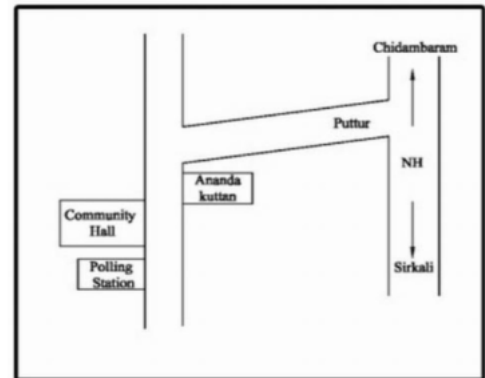

Key MAP View