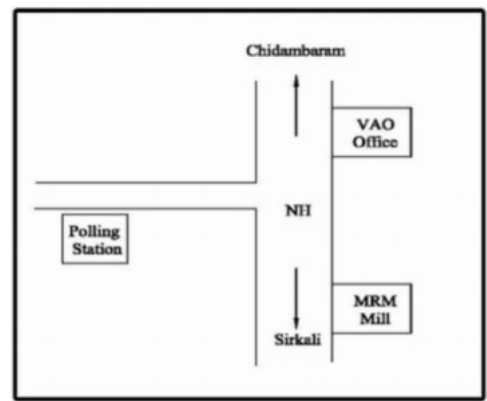

Key MAP View