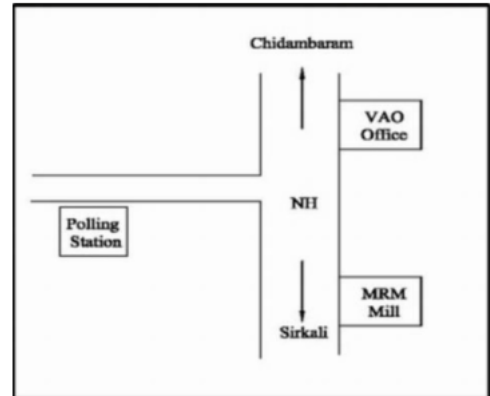

Cad View

Key MAP View