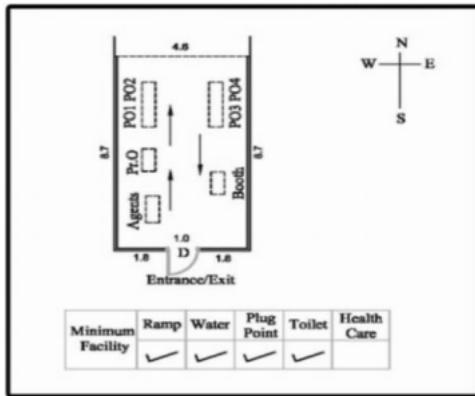

Cad View

Key MAP View