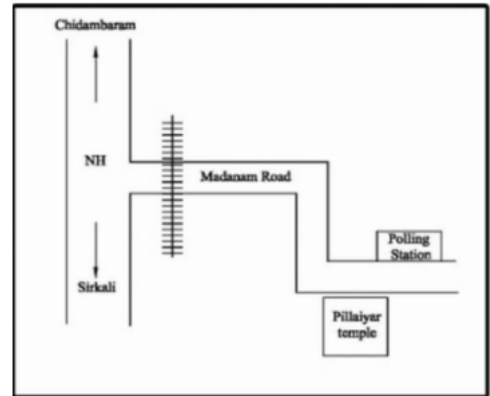

Cad View

Key MAP View