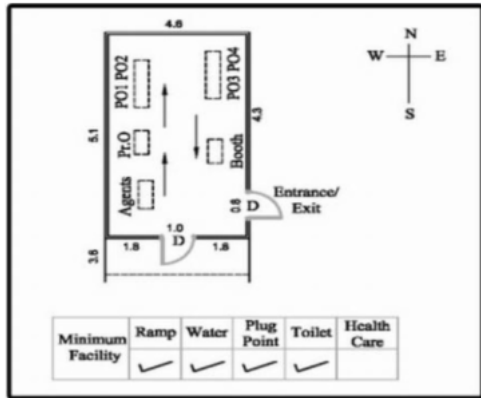

Google Map View

Polling Station Building Front View

Polling Station Front View

Cad View

Key MAP View

சட்டமன்றத் தொகுதியின் எண் மற்றும் பெயர் : 160-சீர்காழி
பிரிவு எண் மற்றும் பெயர் 1-சூத்தியம்பேட்டை (வ.கி) மற்றும் (ஊ), கீழ்த்தெரு வார்டு:1