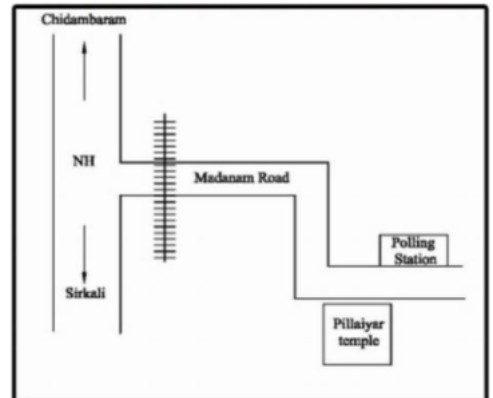

Google Map View

Polling Station Building Front View

Polling Station Front View

Cad View

Key MAP View

சட்டமன்றத் தொகுதியின் எண் மற்றும் பெயர் : 160-சீர்காழி
பிரிவு எண் மற்றும் பெயர் 1-சூத்தியம்பேட்டை (வ.கி) மற்றும் (ஊ), கீழ்த்தெரு வார்டு:1