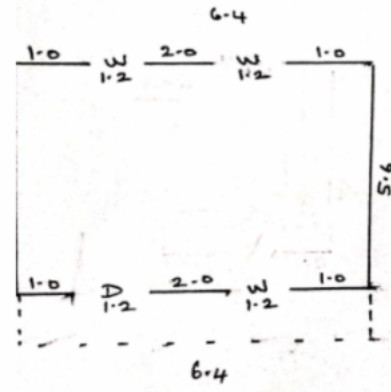

வாக்காளர் பதிவு அலுவலரின்  
கையொப்பம்

Nazri Naksha

Google Map View

Polling Station Building Front View

Polling Station Front View

Cad View

Key MAP View

சட்டமன்றத் தொகுதியின் எண் மற்றும் பெயர் : 160-சீர்காழி  
பிரிவு எண் மற்றும் பெயர் 1-பன்னங்குடி (வ.கி) மற்றும் (ஊ), சின்ன கொப்பியம் வார்டு:2