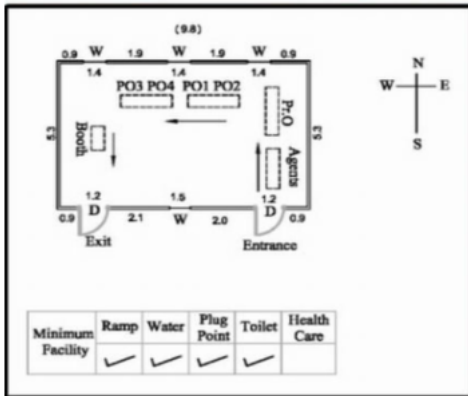

Cad View

Key MAP View