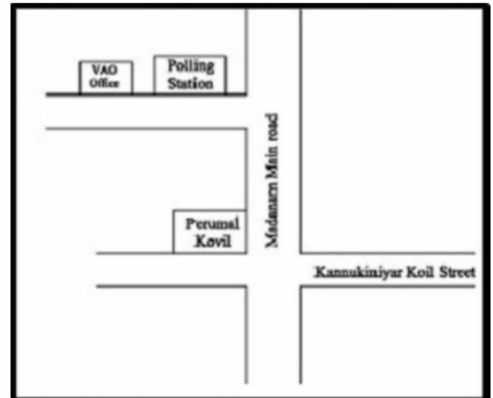

வாக்காளர் பதிவு அலுவலரின்
கையொப்பம்

Nazri Naksha

Google Map View

Polling Station Building Front View

Polling Station Front View

Cad View

Key MAP View

சட்டமன்றத் தொகுதியின் எண் மற்றும் பெயர் : 160-சீர்காழி
பிரிவு எண் மற்றும் பெயர் 1-மகாராஜபுரம் (வ.கி) மற்றும் (ஊ), வடக்குதெரு வார்டு:1