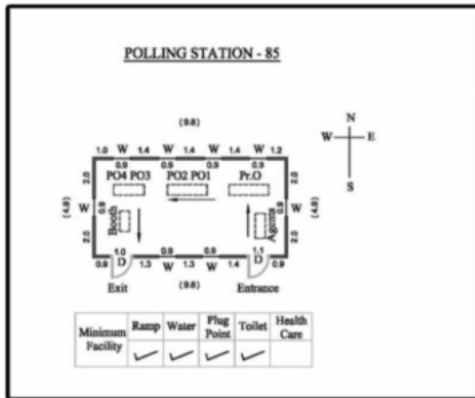

வாக்காளர் பதிவு அலுவலரின்
கையொப்பம்

Nazri Naksha

Google Map View

Polling Station Building Front View

Polling Station Front View

Cad View

Key MAP View

சட்டமன்றத் தொகுதியின் எண் மற்றும் பெயர் : 160-சீர்காழி
பிரிவு எண் மற்றும் பெயர் 1-மகாராஜபுரம் (வ.கி) மற்றும் (ஊ), வடக்குதெரு வார்டு:1