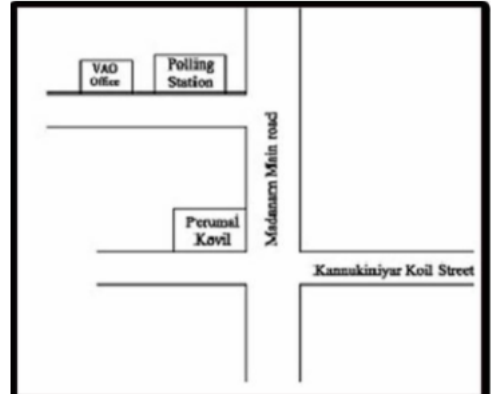

Cad View

Key MAP View