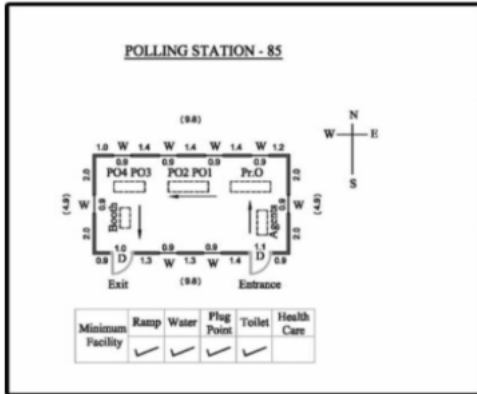

Cad View

Key MAP View