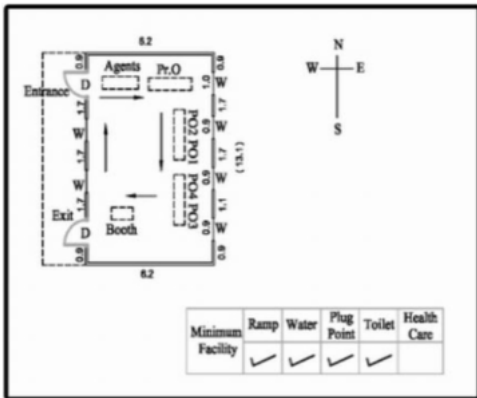

வாக்காளர் பதிவு அலுவலரின்
கையொப்பம்

Nazri Naksha

Google Map View

Polling Station Building Front View

Polling Station Front View

Cad View

Key MAP View

1 பெயர் : தாமோதரன் தந்தை பெயர்: ஞானசம்மந்தம் வீட்டு எண் : 1-NA வயது : 62 பாலினம் : ஆண் Photo is available	CHB1731470	2 பெயர் : அம்பிகா கணவர் பெயர்: முருகவேல் வீட்டு எண் : 1-NA வயது : 44 பாலினம் : பெண் Photo is available	CHB4856571	3 பெயர் : ராஜா தந்தை பெயர்: கலியபெருமாள் வீட்டு எண் : 1-NA வயது : 43 பாலினம் : ஆண் Photo is available	YDW1273937
4 பெயர் : சபாஷினி தந்தை பெயர்: ராஜேந்திரன் வீட்டு எண் : 3-1 வயது : 31 பாலினம் : பெண் Photo is available	YDW0728915	5 பெயர் : பழனி தந்தை பெயர்: நாகப்பன் வீட்டு எண் : 3-2 வயது : 70 பாலினம் : ஆண் Photo is available	YDW1273945	6 பெயர் : தவமணி கணவர் பெயர்: பழனி வீட்டு எண் : 3-2 வயது : 68 பாலினம் : பெண் Photo is available	YDW1273952
7 பெயர் : பாலமுருகன் தந்தை பெயர்: பழனி வீட்டு எண் : 3-2 வயது : 42 பாலினம் : ஆண் Photo is available	YDW0586222	8 பெயர் : பராசக்தி கணவர் பெயர்: பாலமுருகன் வீட்டு எண் : 3-2 வயது : 42 பாலினம் : பெண் Photo is available	CHB2939437	9 பெயர் : பழனியம்மாள் கணவர் பெயர்: ராமச்சந்திரன் வீட்டு எண் : 3-4 வயது : 68 பாலினம் : பெண் Photo is available	YDW1273960
10 பெயர் : பஞ்சாயிர்தம் கணவர் பெயர்: மாணிக்கம் வீட்டு எண் : 3-5 வயது : 60 பாலினம் : பெண் Photo is available	YDW1273978	11 பெயர் : லதா கணவர் பெயர்: பாலு வீட்டு எண் : 3-6 வயது : 50 பாலினம் : பெண் Photo is available	CHB2939742	12 பெயர் : சிவரஞ்சனி தந்தை பெயர்: பாலு வீட்டு எண் : 3/6 வயது : 28 பாலினம் : பெண் Photo is available	YDW2085728
13 பெயர் : சுந்தரி கணவர் பெயர்: இளவரசன் வீட்டு எண் : 3-7 வயது : 44 பாலினம் : பெண் Photo is available	CHB2939510	14 பெயர் : ராசாங்கம் தந்தை பெயர்: கோவிந்தன் வீட்டு எண் : 3-8 வயது : 75 பாலினம் : ஆண் Photo is available	YDW1274018	15 பெயர் : சின்னதுரை தந்தை பெயர்: குருசாமி வீட்டு எண் : 3-10 வயது : 68 பாலினம் : ஆண் Photo is available	YDW1274034
16 பெயர் : வசந்தா கணவர் பெயர்: சின்னதுரை வீட்டு எண் : 3-10 வயது : 60 பாலினம் : பெண் Photo is available	YDW1274042	17 பெயர் : பாண்டியன் தந்தை பெயர்: சின்னதுரை வீட்டு எண் : 3-10 வயது : 39 பாலினம் : ஆண் Photo is available	YDW0782672	18 பெயர் : சரண்யா கணவர் பெயர்: பாண்டியன் வீட்டு எண் : 3-10 வயது : 34 பாலினம் : பெண் Photo is available	YDW2137461
19 பெயர் : கருணாகரன் தந்தை பெயர்: மாரிமுத்து வீட்டு எண் : 3-13 வயது : 62 பாலினம் : ஆண் Photo is available	CHB3449527	20 பெயர் : வசந்தி கணவர் பெயர்: கருணாகரன் வீட்டு எண் : 3-13 வயது : 55 பாலினம் : பெண் Photo is available	YDW1274067	21 பெயர் : சண்முகசுந்தரம் தந்தை பெயர்: கருணாகரன் வீட்டு எண் : 3-13 வயது : 42 பாலினம் : ஆண் Photo is available	CHB3449584
22 பெயர் : மாரிமுத்து தந்தை பெயர்: அப்பாசாமி வீட்டு எண் : 3-14 வயது : 80 பாலினம் : ஆண் Photo is available	YDW1274075	23 பெயர் : தில்லையம்மாள் கணவர் பெயர்: மாரிமுத்து வீட்டு எண் : 3-14 வயது : 70 பாலினம் : பெண் Photo is available	YDW1274083	24 பெயர் : ராஜாராமன் தந்தை பெயர்: மகாதேவன் வீட்டு எண் : 3-16 வயது : 37 பாலினம் : ஆண் Photo is available	YDW0693671
25 பெயர் : அரசன் தந்தை பெயர்: சின்னதம்பி வீட்டு எண் : 3-17 வயது : 49 பாலினம் : ஆண் Photo is available	YDW0728782	26 பெயர் : மகாராணி கணவர் பெயர்: மலர்வண்ணன் வீட்டு எண் : 3-17 வயது : 49 பாலினம் : பெண் Photo is available	CHB4907010	27 பெயர் : அமிர்தலிங்கம் தந்தை பெயர்: அப்பாசாமி வீட்டு எண் : 3-19 வயது : 65 பாலினம் : ஆண் Photo is available	YDW1274109
28 பெயர் : மணியம்மாள் கணவர் பெயர்: அமிர்தலிங்கம் வீட்டு எண் : 3-19 வயது : 60 பாலினம் : பெண் Photo is available	YDW1274117	29 பெயர் : பூபாலன் தந்தை பெயர்: அமிர்தலிங்கம் வீட்டு எண் : 3-19 வயது : 43 பாலினம் : ஆண் Photo is available	CHB3443769	30 பெயர் : அம்பிகா கணவர் பெயர்: வெற்றிவேந்தன் வீட்டு எண் : 3-20 வயது : 32 பாலினம் : பெண் Photo is available	YDW0930768