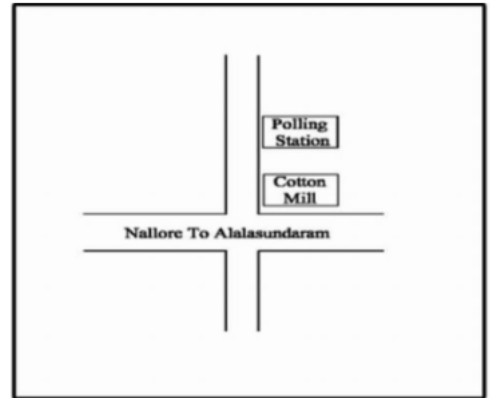

Cad View

Key MAP View