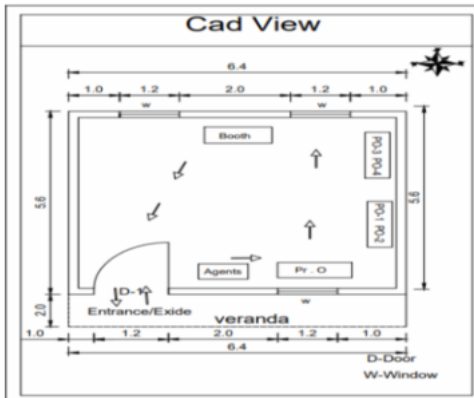

வாக்காளர் பதிவு அலுவலரின்  
கையொப்பம்

Nazri Naksha

Google Map View

Polling Station Building Front View

Polling Station Front View

Cad View

Key MAP View

1 பெயர் : விஜய் தந்தை பெயர்: ஏகாம்பரம் வீட்டு எண் : 0 வயது : 35 பாலினம் : ஆண் Photo is available	YDW1081363	2 பெயர் : பாரதி கணவர் பெயர்: அய்யப்பன் வீட்டு எண் : 0 வயது : 30 பாலினம் : பெண் Photo is available	YDW1080621	3 பெயர் : ராமலிங்கம் தந்தை பெயர்: ராஜாங்கம் வீட்டு எண் : 1-82C வயது : 61 பாலினம் : ஆண் Photo is available	CHB3440765
4 பெயர் : நாகராஜ் நாகராஜ் தந்தை பெயர்: சாமிதுரை சாமிதுரை வீட்டு எண் : 2-235 வயது : 65 பாலினம் : ஆண் Photo is available	YDW0885236	5 பெயர் : யசோதை கணவர் பெயர்: நாகராஜ் நாகராஜ் வீட்டு எண் : 2-235 வயது : 56 பாலினம் : பெண் Photo is available	YDW0885210	6 பெயர் : சத்யா தந்தை பெயர்: கிருஷ்ணன் கிருஷ்ணன் வீட்டு எண் : 2-247 வயது : 31 பாலினம் : பெண் Photo is available	YDW0885277
7 பெயர் : மணிமேகலை கணவர் பெயர்: பரசுராமன் வீட்டு எண் : 3-3 வயது : 33 பாலினம் : பெண் Photo is available	YDW0729004	8 பெயர் : விக்னேஷ் தந்தை பெயர்: காண்டிபன் வீட்டு எண் : 3-3-8 வயது : 30 பாலினம் : ஆண் Photo is available	YDW0618637	9 பெயர் : கோசலா தந்தை பெயர்: முனுசாமி வீட்டு எண் : 3-3-9 வயது : 46 பாலினம் : பெண் Photo is available	CHB2938371
10 பெயர் : விஜி தந்தை பெயர்: கலியபெருமாள் வீட்டு எண் : 3-53 வயது : 41 பாலினம் : ஆண் Photo is available	YDW0728857	11 பெயர் : பிரதிபா தந்தை பெயர்: ராஜேந்திரன் வீட்டு எண் : 3-55 வயது : 36 பாலினம் : பெண் Photo is available	YDW0861963	12 பெயர் : தீனையாளன் தந்தை பெயர்: செளந்தராஜன் வீட்டு எண் : 3-71 வயது : 46 பாலினம் : ஆண் Photo is available	CHB2940724
13 பெயர் : மகேந்திரன் தந்தை பெயர்: துரை ராஜ் வீட்டு எண் : 3-73 வயது : 34 பாலினம் : ஆண் Photo is available	YDW0407999	14 பெயர் : சந்திரா கணவர் பெயர்: கனகராஜ் வீட்டு எண் : 3-81 வயது : 43 பாலினம் : பெண் Photo is available	YDW0019638	15 பெயர் : சத்தியன் தந்தை பெயர்: புன்னியமூர்த்தி வீட்டு எண் : 3-85 வயது : 28 பாலினம் : ஆண் Photo is available	YDW0905448
16 பெயர் : சத்யா கணவர் பெயர்: சதிஷ்குமார் வீட்டு எண் : 3-105 வயது : 33 பாலினம் : பெண் Photo is available	YDW0544114	17 பெயர் : வெங்கடேசன் தாயின் பெயர்: நீலா வீட்டு எண் : 3-106 வயது : 39 பாலினம் : ஆண் Photo is available	YDW0095562	18 பெயர் : சக்திவேல் தந்தை பெயர்: ராசப்பன் வீட்டு எண் : 3/108 வயது : 27 பாலினம் : ஆண் Photo is available	YDW1004332
19 பெயர் : ஜெயந்தி கணவர் பெயர்: கார்த்திகேயன் வீட்டு எண் : 3-111 வயது : 44 பாலினம் : பெண் Photo is available	YDW0728949	20 பெயர் : வெங்கடேசன் தந்தை பெயர்: அன்னபெருமாள் வீட்டு எண் : 3-114 வயது : 30 பாலினம் : ஆண் Photo is available	YDW0618496	21 பெயர் : சந்திரா கணவர் பெயர்: குருசாமி வீட்டு எண் : 3-116 வயது : 75 பாலினம் : பெண் Photo is available	YDW2099851
22 பெயர் : செல்வகுமார் தாயின் பெயர்: செல்வி வீட்டு எண் : 3/116 வயது : 20 பாலினம் : ஆண் Photo is available	YDW2155935	23 பெயர் : சமதி கணவர் பெயர்: காண்டிபன் வீட்டு எண் : 3-118 வயது : 56 பாலினம் : பெண் Photo is available	YDW1278407	24 பெயர் : செல்லையன் தந்தை பெயர்: லெட்சுமணன் வீட்டு எண் : 3-119 வயது : 65 பாலினம் : ஆண் Photo is available	YDW0728840
25 பெயர் : புவனேஸ்வரி கணவர் பெயர்: கணேஷ் வீட்டு எண் : 3/120 வயது : 36 பாலினம் : பெண் Photo is available	YDW2174472	26 பெயர் : மணிகண்டன் தந்தை பெயர்: மோகன் வீட்டு எண் : 3-120 வயது : 35 பாலினம் : ஆண் Photo is available	YDW0095554	27 பெயர் : நிவேதா தந்தை பெயர்: அன்பழகன் அன்பழகன் வீட்டு எண் : 3/120 வயது : 22 பாலினம் : பெண் Photo is available	YDW2085355
28 பெயர் : குமார் தந்தை பெயர்: ராஜமாணிக்கம் வீட்டு எண் : 3-123 வயது : 40 பாலினம் : ஆண் Photo is available	YDW0618884	29 பெயர் : மாரியம்மாள் கணவர் பெயர்: குமார் வீட்டு எண் : 3-123 வயது : 34 பாலினம் : பெண் Photo is available	YDW0544148	30 பெயர் : சக்திதாசன் தந்தை பெயர்: பூபதி வீட்டு எண் : 3/129 வயது : 22 பாலினம் : ஆண் Photo is available	YDW2244549