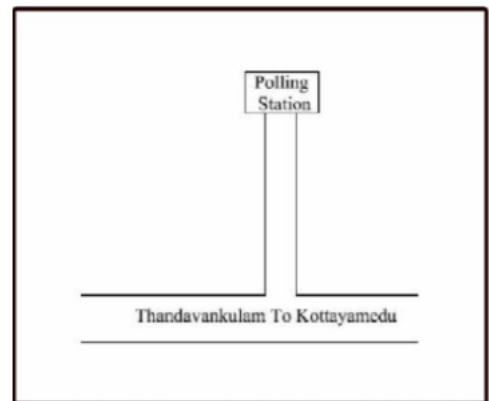

Key MAP View