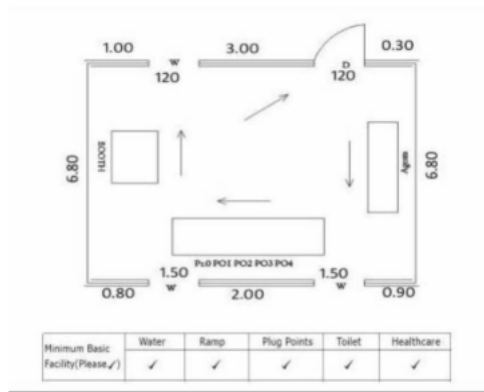

Google Map View

Polling Station Building Front View

Polling Station Front View

Cad View

Key MAP View

1 பெயர் : அனீஸ்பேகம் கணவர் பெயர்: மன்கூர் அலி வீட்டு எண் : 2-29A வயது : 60 பாலினம் : பெண்	NCC0026989 Photo is available	2 பெயர் : நிலவர்னிசா கணவர் பெயர்: முகமதுஇக்பால் வீட்டு எண் : 2-33 வயது : 48 பாலினம் : பெண்	NCC1827476 Photo is available	3 பெயர் : அப்துலிப் கே தந்தை பெயர்: கமால்தீன் வீட்டு எண் : 2/114 A வயது : 52 பாலினம் : ஆண்	CXZ5017728 Photo is available
4 பெயர் : சல்வானா பர்வின் கணவர் பெயர்: அப்துலிப் வீட்டு எண் : 2/114 ஏ வயது : 43 பாலினம் : பெண்	CXZ5017751 Photo is available	5 பெயர் : மன்கூர் அலி தந்தை பெயர்: அப்துல் ரெஜாக் வீட்டு எண் : 2-123 வயது : 67 பாலினம் : ஆண்	NCC1117225 Photo is available	6 பெயர் : ரயிசுன்னிசா கணவர் பெயர்: மன்கூர்அலி வீட்டு எண் : 2-123 வயது : 56 பாலினம் : பெண்	NCC0026930 Photo is available
7 பெயர் : அமீர்பைசல் தந்தை பெயர்: மன்கூர்அலி வீட்டு எண் : 2-123 வயது : 41 பாலினம் : ஆண்	CXZ2886877 Photo is available	8 பெயர் : ஆய்சத்துள் பெனாசிர கணவர் பெயர்: பரோஸ்கான் வீட்டு எண் : 2-130A வயது : 36 பாலினம் : பெண்	NCC0886580 Photo is available	9 பெயர் : நிஷமா பேகம் தந்தை பெயர்: முகம்மது ஷேக் அஸர் வீட்டு எண் : 2/131 வயது : 36 பாலினம் : பெண்	NCC1168590 Photo is available
10 பெயர் : நூர் நிஷா கணவர் பெயர்: அப்துல் அஜிஸ் வீட்டு எண் : 2-131-M வயது : 56 பாலினம் : பெண்	NCC0327551 Photo is available	11 பெயர் : முஹம்மது இக்பால் தந்தை பெயர்: முஹம்மது ஜிக்கிரியா வீட்டு எண் : 2-133 வயது : 59 பாலினம் : ஆண்	CXZ2882843 Photo is available	12 பெயர் : ஆரிபுன்னிசா கணவர் பெயர்: ஜாஹிர் உசேன் வீட்டு எண் : 2/134ஏ வயது : 36 பாலினம் : பெண்	NCC2037943 Photo is available
13 பெயர் : ஜெஃபர் ஆரிப் தந்தை பெயர்: முஹம்மது மீரான் வீட்டு எண் : 2/136 வயது : 70 பாலினம் : ஆண்	NCC0325951 Photo is available	14 பெயர் : மசூதா பேகம் கணவர் பெயர்: ஜெகபர் ஆரிப் வீட்டு எண் : 2/136 வயது : 60 பாலினம் : பெண்	NCC1881010 Photo is available	15 பெயர் : தாஜ்நிசாபேகம் கணவர் பெயர்: நசருதீன் வீட்டு எண் : 2/142 வயது : 43 பாலினம் : பெண்	NCC1880756 Photo is available
16 பெயர் : ரோஸியா பாணு கணவர் பெயர்: பைஜூர் ரஹ்மான் வீட்டு எண் : 2/152 வயது : 45 பாலினம் : பெண்	NCC1226703 Photo is available	17 பெயர் : ரோசியாபாணு கணவர் பெயர்: பைஜூர்ரஹ்மான் வீட்டு எண் : 2/152 வயது : 41 பாலினம் : பெண்	CXZ4858122 Photo is available	18 பெயர் : சஹைல் தந்தை பெயர்: பைஜூர் ரஹ்மான் வீட்டு எண் : 2/152 வயது : 24 பாலினம் : ஆண்	NCC1880913 Photo is available
19 பெயர் : தெளவத்துன்னிசா கணவர் பெயர்: நிஜாமுதீன் வீட்டு எண் : 2-1280 வயது : 54 பாலினம் : பெண்	NCC0026971 Photo is available	20 பெயர் : முகமதுயூசுப் தந்தை பெயர்: இமாமுதீன் வீட்டு எண் : 3/140 வயது : 74 பாலினம் : ஆண்	CXZ2889194 Photo is available	21 பெயர் : தெளத்துன்னிசா கணவர் பெயர்: நிஜாமுதீன் வீட்டு எண் : 4-128A வயது : 53 பாலினம் : பெண்	CXZ2890499 Photo is available
22 பெயர் : அஹமதுபாசித் தந்தை பெயர்: அஹலன் பாட்சா வீட்டு எண் : 5/2 வயது : 21 பாலினம் : ஆண்	NCC2136174 Photo is available	23 பெயர் : மாபுநிஷா கணவர் பெயர்: முகமது முஜ்மில் வீட்டு எண் : 19 ராஜ் உசேன் காம்பளக்ஸ் வயது : 33 பாலினம் : பெண்	WJP1332717 Photo is available	24 பெயர் : மிஸ்பா கணவர் பெயர்: அப்துல் நசீர் வீட்டு எண் : 39 வயது : 44 பாலினம் : பெண்	NCC0394379 Photo is available
25 பெயர் : சமத்ரா தந்தை பெயர்: அறிவழகன் வீட்டு எண் : 54/1 வயது : 20 பாலினம் : பெண்	NCC2255149 Photo is available	26 பெயர் : பரிமளா தந்தை பெயர்: அறிவழகன் வீட்டு எண் : 54/2 வயது : 19 பாலினம் : பெண்	NCC2270999 Photo is available	27 பெயர் : ராஜலெட்சுமி கணவர் பெயர்: சிவசங்கர் வீட்டு எண் : 55/2 வயது : 37 பாலினம் : பெண்	NCC2255131 Photo is available
28 பெயர் : ஐயப்பன் தந்தை பெயர்: ரமேஷ் வீட்டு எண் : 56 வயது : 19 பாலினம் : ஆண்	NCC2270882 Photo is available	29 பெயர் : முஹமீன் சா தந்தை பெயர்: சாதிக்காட்சா வீட்டு எண் : 56/3 வயது : 19 பாலினம் : ஆண்	NCC2258853 Photo is available	30 பெயர் : ரம்ஜான் டீவி கணவர் பெயர்: முஹம்மது யூசுப் வீட்டு எண் : 80/3 வயது : 53 பாலினம் : பெண்	NCC0327056 Photo is available