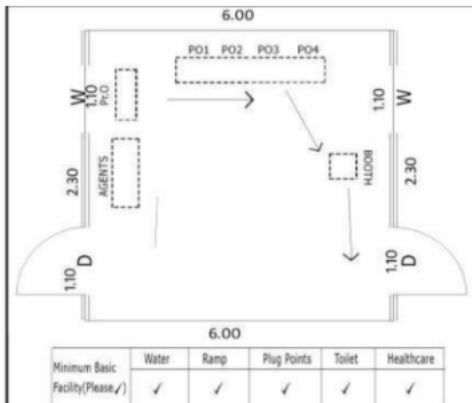

Cad View

Key MAP View