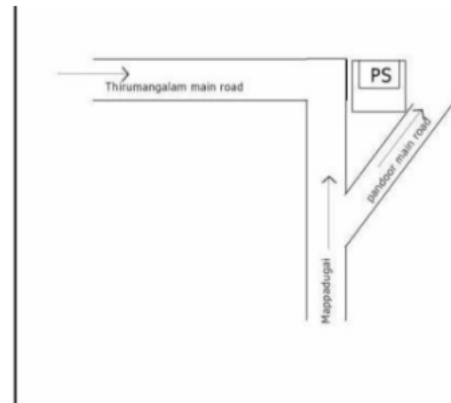

கையொப்பம்

Nazri Naksha

Google Map View

Polling Station Building Front View

Polling Station Front View

Cad View

Key MAP View

சட்டமன்றத் தொகுதியின் எண் மற்றும் பெயர் : 161-மயிலாடுதுறை  
பிரிவு எண் மற்றும் பெயர் 1-பொன்னூர் (வ.கி) மற்றும் (ஊ), அக்ரஹாரம் வார்டு:1