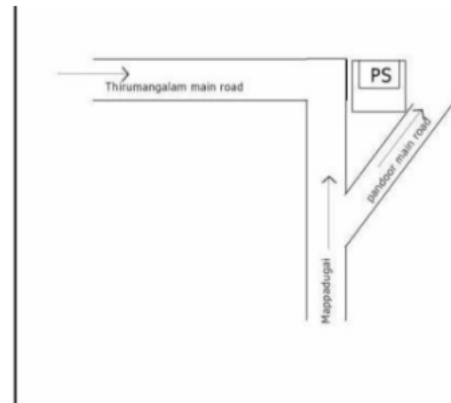

Google Map View

Polling Station Building Front View

Polling Station Front View

Cad View

Key MAP View

சட்டமன்றத் தொகுதியின் எண் மற்றும் பெயர் : 161-மயிலாடுதுறை
பிரிவு எண் மற்றும் பெயர் 1-பொன்னூர் (வ.கி) மற்றும் (ஊ), கட்டளைச்சேரி கீழ்த்தெரு வார்டு:1