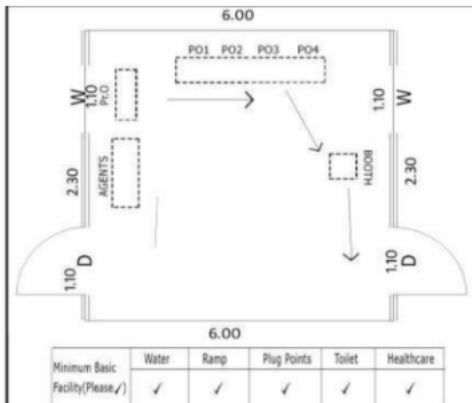

Google Map View

Polling Station Building Front View

Polling Station Front View

Cad View

Key MAP View

சட்டமன்றத் தொகுதியின் எண் மற்றும் பெயர் : 161-மயிலாடுதுறை
பிரிவு எண் மற்றும் பெயர் 1-பொன்னூர் (வ.கி) மற்றும் (ஊ), கட்டளைச்சேரி கீழ்த்தெரு வார்டு:1