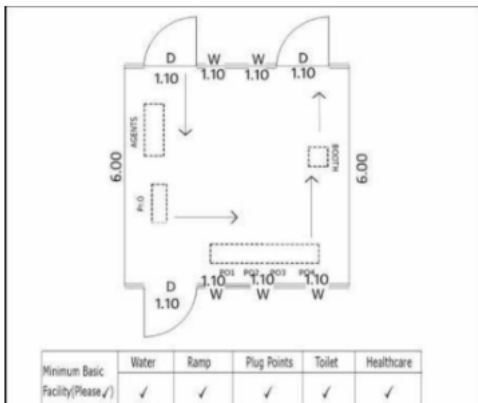

Cad View

Key MAP View