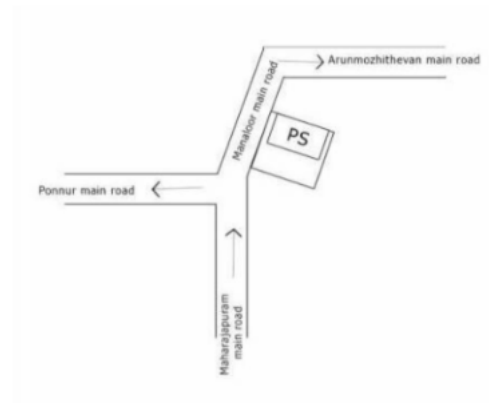

Cad View

Key MAP View