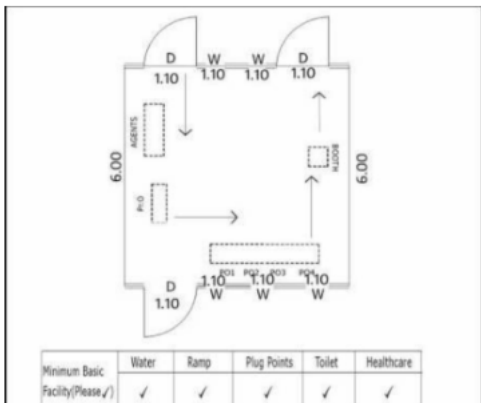

Google Map View

Polling Station Building Front View

Polling Station Front View

Cad View

Key MAP View

1 பெயர் : பிரியங்கா கணவர் பெயர் : அனந்த் ரவி வீட்டு எண் : 1/5 வயது : 28 பாலினம் : பெண் Photo is available	NCC2116325	2 பெயர் : அர்ச்சனா தந்தை பெயர் : பழனிவேல் வீட்டு எண் : 1/7 வயது : 20 பாலினம் : பெண் Photo is available	NCC2115822	3 பெயர் : கணேஷ் தந்தை பெயர் : வெங்கடேசன் வீட்டு எண் : 1/63 வயது : 25 பாலினம் : ஆண் Photo is available	NCC1926146
4 பெயர் : அனு கோபால் கணவர் பெயர் : கீர்த்திவாசன் வீட்டு எண் : 1/103 வயது : 32 பாலினம் : பெண் Photo is available	NCC2037539	5 பெயர் : ராஜகுரு தந்தை பெயர் : ராஜ்மோகன் வீட்டு எண் : 1-153 வயது : 33 பாலினம் : ஆண் Photo is available	NCC0395095	6 பெயர் : பாரதி தந்தை பெயர் : பாலசுப்ரமணியன் வீட்டு எண் : 1-153 வயது : 28 பாலினம் : பெண் Photo is available	NCC1064922
7 பெயர் : அபிராமி தந்தை பெயர் : பாலசுப்ரமணியன் வீட்டு எண் : 1/153 வயது : 25 பாலினம் : பெண் Photo is available	NCC1242999	8 பெயர் : வடிவேல் தந்தை பெயர் : வைத்தியநாதன் வீட்டு எண் : 1-154 வயது : 38 பாலினம் : ஆண் Photo is available	NCC0186536	9 பெயர் : மாவீரன் தந்தை பெயர் : வைத்தியநாதன் வீட்டு எண் : 1-154 வயது : 37 பாலினம் : ஆண் Photo is available	NCC0186601
10 பெயர் : சுகுணபிரியா கணவர் பெயர் : சுரேஷ்குமார் வீட்டு எண் : 1-159 வயது : 38 பாலினம் : பெண் Photo is available	NCC0888008	11 பெயர் : சுந்தர் தந்தை பெயர் : கணபதிராமநாதன் வீட்டு எண் : 1-162 வயது : 29 பாலினம் : ஆண் Photo is available	NCC0887935	12 பெயர் : சித்ரா கணவர் பெயர் : இளங்கோவன் வீட்டு எண் : 1-163 வயது : 39 பாலினம் : பெண் Photo is available	NCC0748384
13 பெயர் : மணிக்கண்டன் தந்தை பெயர் : ராமலிங்கம் வீட்டு எண் : 2 வயது : 39 பாலினம் : ஆண் Photo is available	NCC0825513	14 பெயர் : நவினேசன் தந்தை பெயர் : வெங்கடேசன் வீட்டு எண் : 2/61 வயது : 20 பாலினம் : ஆண் Photo is available	NCC2119378	15 பெயர் : அசோக் தந்தை பெயர் : ரவி வீட்டு எண் : 2-101 வயது : 29 பாலினம் : ஆண் Photo is available	NCC0956474
16 பெயர் : நாகேந்திரன் தந்தை பெயர் : முருகேசன் வீட்டு எண் : 2-210A வயது : 63 பாலினம் : ஆண் Photo is available	CXZ1823293	17 பெயர் : சரண்குமார் தந்தை பெயர் : பன்னீர்செல்வன் வீட்டு எண் : 2-252 வயது : 35 பாலினம் : ஆண் Photo is available	NCC0395145	18 பெயர் : சுரேஷ் தந்தை பெயர் : நாகேந்திரன் வீட்டு எண் : 10 வயது : 35 பாலினம் : ஆண் Photo is available	NCC0513788
19 பெயர் : இளவரசி தந்தை பெயர் : விஜயக்குமார் வீட்டு எண் : 63A1 வயது : 39 பாலினம் : பெண் Photo is available	NCC1065028	20 பெயர் : கலாவதி தந்தை பெயர் : வீராசாமி வீட்டு எண் : 153 வயது : 80 பாலினம் : பெண் Photo is available	NCC1480581	21 பெயர் : ராஜ்மோகன் தந்தை பெயர் : வீராசாமி வீட்டு எண் : 153 வயது : 65 பாலினம் : ஆண் Photo is available	NCC1480599
22 பெயர் : ராஜ்குமாரி கணவர் பெயர் : ராஜ்மோகன் வீட்டு எண் : 153 வயது : 60 பாலினம் : பெண் Photo is available	NCC1480607	23 பெயர் : பாலசுப்ரமணியன் தந்தை பெயர் : வீராசாமி வீட்டு எண் : 153 வயது : 58 பாலினம் : ஆண் Photo is available	NCC1321116	24 பெயர் : அமிர்தவல்லி கணவர் பெயர் : பாலசுப்பிரமணியன் வீட்டு எண் : 153 வயது : 49 பாலினம் : பெண் Photo is available	CXZ2909554
25 பெயர் : ராஜராஜன் தந்தை பெயர் : ராஜ்மோகன் வீட்டு எண் : 153 வயது : 32 பாலினம் : ஆண் Photo is available	NCC0513762	26 பெயர் : கீர்த்தனா தந்தை பெயர் : பாலசுப்ரமணியன் வீட்டு எண் : 153 வயது : 22 பாலினம் : பெண் Photo is available	NCC2138451	27 பெயர் : தமிழரசி கணவர் பெயர் : வைத்தியநாதன் வீட்டு எண் : 154 வயது : 70 பாலினம் : பெண் Photo is available	NCC1480623
28 பெயர் : சண்முகம் தந்தை பெயர் : குமாரசாமி வீட்டு எண் : 155 வயது : 90 பாலினம் : ஆண் Photo is available	NCC1480631	29 பெயர் : ராமலிங்கம் தந்தை பெயர் : ராமையா வீட்டு எண் : 160 வயது : 75 பாலினம் : ஆண் Photo is available	NCC1480649	30 பெயர் : ரேவதி கணவர் பெயர் : ராமலிங்கம் வீட்டு எண் : 160 வயது : 62 பாலினம் : பெண் Photo is available	NCC1480656