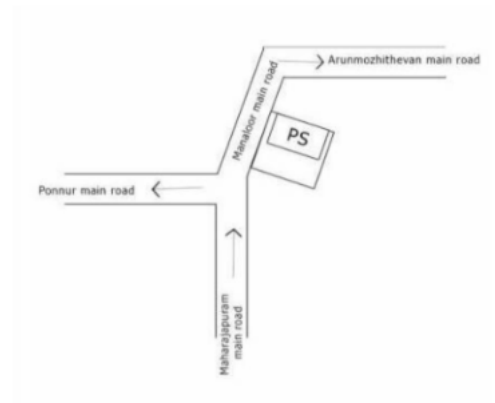

Cad View

Key MAP View