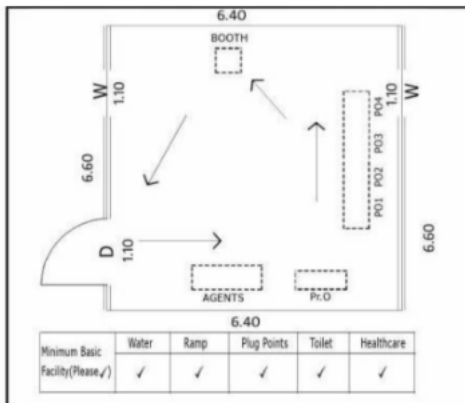

Google Map View

Polling Station Building Front View

Polling Station Front View

Cad View

Key MAP View

1 பெயர் : அஞ்சம்மாள் கணவர் பெயர் : ரவி வீட்டு எண் : 1 வயது : 54 பாலினம் : பெண் Photo is available	NCC0514257	2 பெயர் : மலர்கொடி கணவர் பெயர் : முனியாண்டி வீட்டு எண் : 1 ஒத்த தெரு வயது : 52 பாலினம் : பெண் Photo is available	CXZ3485562	3 பெயர் : தனலட்சுமி தந்தை பெயர் : பாண்டி வீட்டு எண் : 001, வயது : 19 பாலினம் : பெண் Photo is available	NCC2224483
4 பெயர் : கீத தந்தை பெயர் : பாண்டியன் வீட்டு எண் : 1/113 வயது : 30 பாலினம் : பெண் Photo is available	NCC1882042	5 பெயர் : பிரவீண் தந்தை பெயர் : அம்பிகாவதி வீட்டு எண் : 1/116 வயது : 27 பாலினம் : ஆண் Photo is available	NCC1881952	6 பெயர் : பிரகாஷ் தந்தை பெயர் : குமார் வீட்டு எண் : 1/129 வயது : 25 பாலினம் : ஆண் Photo is available	NCC1881978
7 பெயர் : மகாலிங்கம் தந்தை பெயர் : மஹந்திரன் வீட்டு எண் : 1/147 வயது : 24 பாலினம் : ஆண் Photo is available	NCC1881986	8 பெயர் : ரெங்கநாதன் தாயின் பெயர் : கல்யாணம் வீட்டு எண் : 2 வயது : 85 பாலினம் : ஆண் Photo is available	NCC1487941	9 பெயர் : செந்தில் தந்தை பெயர் : ரெங்கநாதன் வீட்டு எண் : 2 வயது : 38 பாலினம் : ஆண் Photo is available	NCC0186866
10 பெயர் : சரஸ்வதி தந்தை பெயர் : குமரசாமி வீட்டு எண் : 3 வயது : 76 பாலினம் : பெண் Photo is available	NCC1487958	11 பெயர் : பாண்டிதுரை தாயின் பெயர் : குமரசாமி வீட்டு எண் : 3 வயது : 48 பாலினம் : ஆண் Photo is available	NCC1487966	12 பெயர் : ராதாகிருஷ்ணன் தாயின் பெயர் : மொட்டையன் வீட்டு எண் : 4 வயது : 62 பாலினம் : ஆண் Photo is available	NCC1487974
13 பெயர் : பத்மாவதி கணவர் பெயர் : ராதாகிருஷ்ணன் வீட்டு எண் : 4 வயது : 57 பாலினம் : பெண் Photo is available	NCC1487982	14 பெயர் : ரம்யா கணவர் பெயர் : பாண்டிதுரை வீட்டு எண் : 5 வயது : 36 பாலினம் : பெண் Photo is available	NCC0888214	15 பெயர் : பிரகாஷ் தந்தை பெயர் : மூர்த்தி வீட்டு எண் : 5 வயது : 34 பாலினம் : ஆண் Photo is available	NCC0186874
16 பெயர் : செல்வந்தி தந்தை பெயர் : நாகராசன் வீட்டு எண் : 6 வயது : 64 பாலினம் : பெண் Photo is available	NCC1488006	17 பெயர் : ராமமூர்த்தி தந்தை பெயர் : நாகராஜன் வீட்டு எண் : 6 வயது : 41 பாலினம் : ஆண் Photo is available	NCC0186882	18 பெயர் : வேல்முருகன் தாயின் பெயர் : கிருஷ்ணமூர்த்தி வீட்டு எண் : 7 வயது : 51 பாலினம் : ஆண் Photo is available	NCC1488014
19 பெயர் : அபிராமி கணவர் பெயர் : வேல்முருகன் வீட்டு எண் : 7 வயது : 49 பாலினம் : பெண் Photo is available	CXZ2937340	20 பெயர் : கோவிந்தம்மாள் கணவர் பெயர் : கிருஷ்ணமூர்த்தி வீட்டு எண் : 7A1 வயது : 65 பாலினம் : பெண் Photo is available	NCC1488022	21 பெயர் : மாரி தந்தை பெயர் : அமிர்தலிங்கம் வீட்டு எண் : 8/1 வயது : 25 பாலினம் : பெண் Photo is available	NCC1882034
22 பெயர் : ஆர்த்தி தந்தை பெயர் : வேல்முருகன் வீட்டு எண் : 8/1 வயது : 24 பாலினம் : பெண் Photo is available	NCC2056372	23 பெயர் : அமுதா கணவர் பெயர் : மூர்த்தி வீட்டு எண் : 12 வயது : 44 பாலினம் : பெண் Photo is available	NCC0514273	24 பெயர் : ரேகா தந்தை பெயர் : ராமமூர்த்தி வீட்டு எண் : 12 வயது : 36 பாலினம் : பெண் Photo is available	NCC0514281
25 பெயர் : சுபாங்கி கணவர் பெயர் : செந்தில் வீட்டு எண் : 12 வயது : 32 பாலினம் : பெண் Photo is available	NCC0514299	26 பெயர் : எபிநேசர் பரமேஷ்வரி கணவர் பெயர் : ரகு வீட்டு எண் : 14 வயது : 35 பாலினம் : பெண் Photo is available	NCC2024701	27 பெயர் : கோவிந்தராஜன் தந்தை பெயர் : சேகர் வீட்டு எண் : 28 வயது : 35 பாலினம் : ஆண் Photo is available	NCC0179457
28 பெயர் : கீர்த்தனா கணவர் பெயர் : கோவிந்தராஜன் வீட்டு எண் : 28 வயது : 28 பாலினம் : பெண் Photo is available	NCC1266121	29 பெயர் : ஜோதிக தந்தை பெயர் : மலர் வீட்டு எண் : 28 வயது : 25 பாலினம் : பெண் Photo is available	NCC1882000	# 30 பெயர் : வினோத் ராதாகிருஷ்ணன் தந்தை பெயர் : ராதாகிருஷ்ணன் வீட்டு எண் : 28-A1 வயது : 36 பாலினம் : ஆண் Photo is available	NCC0427005