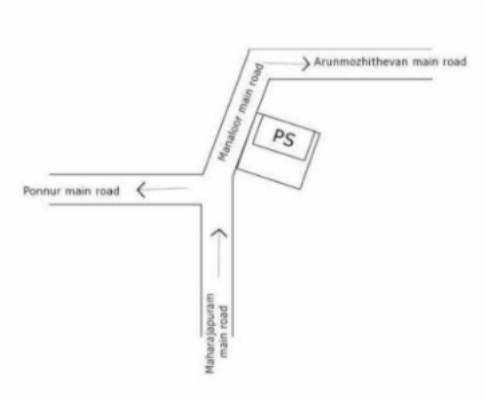

Cad View

Key MAP View