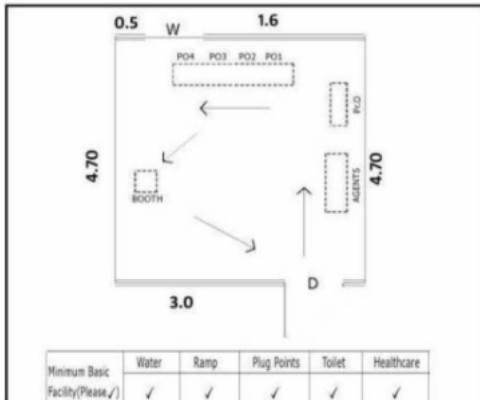

Cad View

Key MAP View