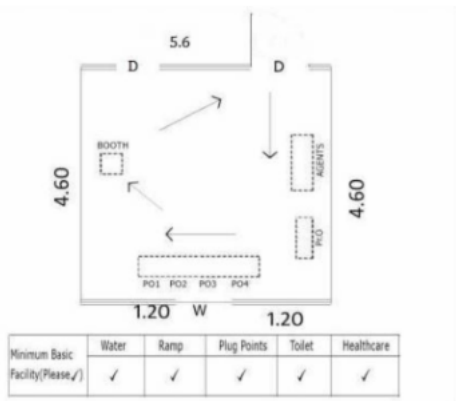

Google Map View

Polling Station Building Front View

Polling Station Front View

Cad View

Key MAP View

1 பெயர் : சவிதா கணவர் பெயர்: தாமரைச்செல்வன் வீட்டு எண் : 1 வயது : 41 பாலினம் : பெண் Photo is available	NCC0516807	2 பெயர் : ரஞ்சனி தந்தை பெயர்: தங்கவேலு வீட்டு எண் : 1 வயது : 38 பாலினம் : பெண் Photo is available	NCC0516815	# 3 பெயர் : சிவா துரைராஜ் தந்தை பெயர்: துரைராஜ் வீட்டு எண் : 1 வயது : 36 பாலினம் : ஆண் Photo is available	NCC0826115
4 பெயர் : சத்யா கணவர் பெயர்: இளையராஜா வீட்டு எண் : 1 வயது : 33 பாலினம் : பெண் Photo is available	NCC1014588	5 பெயர் : கோமதி கணவர் பெயர்: வீரமணி வீட்டு எண் : 1A வயது : 32 பாலினம் : பெண் Photo is available	NCC0659482	6 பெயர் : கார்த்திக் தந்தை பெயர்: செளரிராஜன் வீட்டு எண் : 1D வயது : 35 பாலினம் : ஆண் Photo is available	NCC0659508
7 பெயர் : கற்பகம் கணவர் பெயர்: துரைராஜ் வீட்டு எண் : 2-81 வயது : 55 பாலினம் : பெண் Photo is available	CXZ2942035	8 பெயர் : மணிகண்டன் தந்தை பெயர்: மாரிமுத்து வீட்டு எண் : 3-4 வயது : 38 பாலினம் : ஆண் Photo is available	CXZ5031349	9 பெயர் : கிரிஹரன் தந்தை பெயர்: அழகேசன் வீட்டு எண் : 6 வயது : 38 பாலினம் : ஆண் Photo is available	NCC0189290
10 பெயர் : ஆனந்த் தந்தை பெயர்: சின்னப்பா வீட்டு எண் : 12-3 வயது : 41 பாலினம் : ஆண் Photo is available	NCC1014653	11 பெயர் : விஜயராணி கணவர் பெயர்: சந்தானகிருஷ்ணன் வீட்டு எண் : 15 வயது : 65 பாலினம் : பெண் Photo is available	CXZ3474905	12 பெயர் : கலாராணி கணவர் பெயர்: ஜெயங்கொண்டான் வீட்டு எண் : 15 வயது : 58 பாலினம் : பெண் Photo is available	CXZ3481355
13 பெயர் : கவிதா கணவர் பெயர்: மகாதேவன் வீட்டு எண் : 15 வயது : 43 பாலினம் : பெண் Photo is available	CXZ3479292	14 பெயர் : லெட்சுமிநாராயணன் தந்தை பெயர்: சந்தானகிருஷ்ணன் வீட்டு எண் : 15 வயது : 41 பாலினம் : ஆண் Photo is available	CXZ3474897	S 15 பெயர் : ஜெனிபர் கணவர் பெயர்: சரணராஜ் வீட்டு எண் : 16/1 வயது : 33 பாலினம் : பெண் DELETED Photo is available	NCC1976562
16 பெயர் : விநாயகமூர்த்தி தந்தை பெயர்: கலியமூர்த்தி வீட்டு எண் : 33-4 வயது : 34 பாலினம் : ஆண் Photo is available	NCC1014570	S2 17 பெயர் : ரமஜகலக்ஷ்மி தந்தை பெயர்: ராதாகிருஷ்ணன் வீட்டு எண் : 46 வயது : 39 பாலினம் : பெண் DELETED Photo is available	NCC0328518	18 பெயர் : பச்சையப்பன் தந்தை பெயர்: மாணிக்கம் வீட்டு எண் : 51 வயது : 79 பாலினம் : ஆண் Photo is available	NCC1992270
19 பெயர் : பிரீத்தி தந்தை பெயர்: துரை வீட்டு எண் : 60/3 வயது : 24 பாலினம் : பெண் Photo is available	NCC1956382	20 பெயர் : ஜெயங்கொண்டான் தந்தை பெயர்: ஜெகதீசன் வீட்டு எண் : 65 வயது : 64 பாலினம் : ஆண் Photo is available	CXZ3479987	21 பெயர் : மதன் பாபு தந்தை பெயர்: சிவக்குமார் வீட்டு எண் : 68/3 வயது : 29 பாலினம் : ஆண் Photo is available	NCC1988245
22 பெயர் : விஜேந்திரன் தந்தை பெயர்: சுப்ரமணியன் வீட்டு எண் : 75-2 வயது : 65 பாலினம் : ஆண் Photo is available	NCC1528447	23 பெயர் : பிச்சையம்மாள் கணவர் பெயர்: அன்பழகன் வீட்டு எண் : 75-2 வயது : 62 பாலினம் : பெண் Photo is available	CXZ2942266	24 பெயர் : பரிமளா கணவர் பெயர்: விஜேந்திரன் வீட்டு எண் : 75-2 வயது : 60 பாலினம் : பெண் Photo is available	CXZ2941979
25 பெயர் : விஜயராஜன் தந்தை பெயர்: விஜேந்திரன் வீட்டு எண் : 75-3 வயது : 36 பாலினம் : ஆண் Photo is available	CXZ5031356	26 பெயர் : அப்துல்ஹமான் தந்தை பெயர்: காதர்பாய் வீட்டு எண் : 76-3 வயது : 64 பாலினம் : ஆண் Photo is available	NCC1148931	27 பெயர் : ஆசைதம்பி தந்தை பெயர்: கோவிந்தராசு வீட்டு எண் : 77-2 வயது : 44 பாலினம் : ஆண் Photo is available	CXZ2943249
28 பெயர் : துரைராஜ் தந்தை பெயர்: சொக்கலிங்கம் வீட்டு எண் : 77-3 வயது : 71 பாலினம் : ஆண் Photo is available	CXZ2942050	29 பெயர் : இளமாறன் தந்தை பெயர்: ரெத்தினபிரகாசம் வீட்டு எண் : 78 வயது : 51 பாலினம் : ஆண் Photo is available	NCC0189308	30 பெயர் : மீனா கணவர் பெயர்: இளமாறன் வீட்டு எண் : 78 வயது : 46 பாலினம் : பெண் Photo is available	NCC0188987