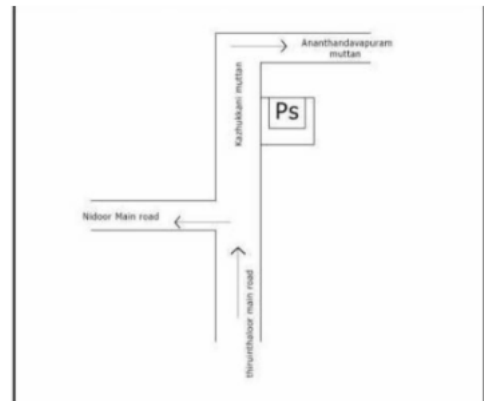

Cad View

Key MAP View