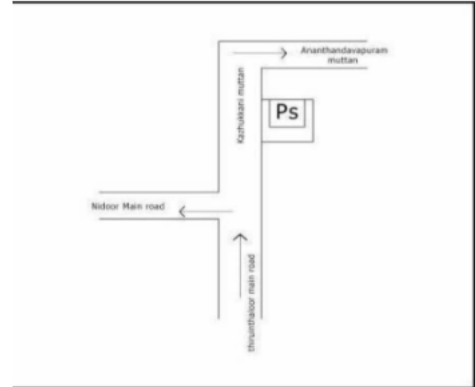

Cad View

Key MAP View