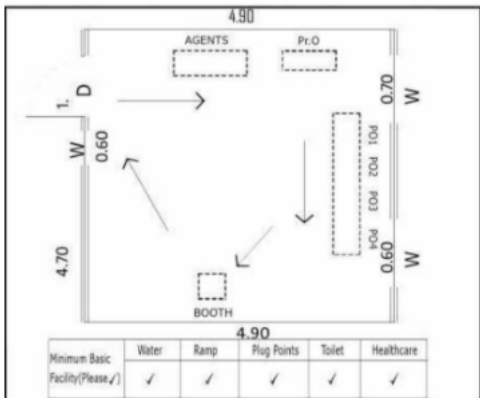

Cad View

Key MAP View