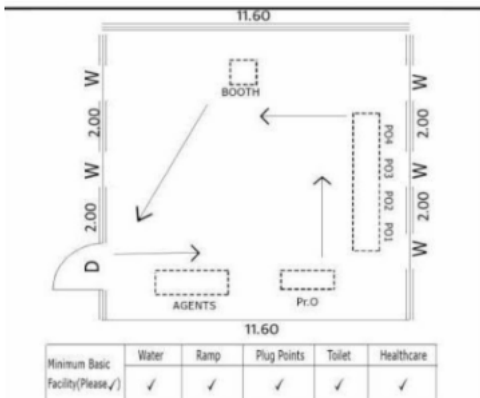

Google Map View

Polling Station Building Front View

Polling Station Front View

Cad View

Key MAP View

சட்டமன்றத் தொகுதியின் எண் மற்றும் பெயர் : 161-மயிலாடுதுறை
பிரிவு எண் மற்றும் பெயர் 1-திருஇந்தளூர் (வ.கி) மற்றும் (ஊ), நரிக்குறவர் காலனி வார்டு:4