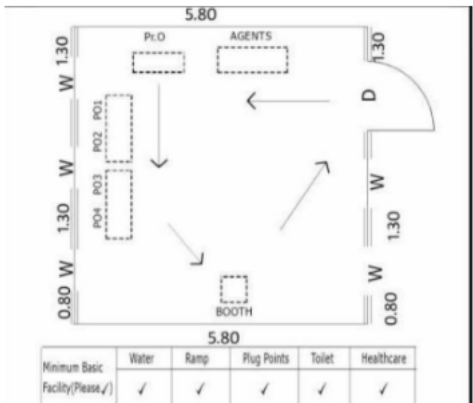

வாக்காளர் பதிவு அலுவலரின்
கையொப்பம்

Nazri Naksha

Google Map View

Polling Station Building Front View

Polling Station Front View

Cad View

Key MAP View

சட்டமன்றத் தொகுதியின் எண் மற்றும் பெயர் : 161-மயிலாடுதுறை
பிரிவு எண் மற்றும் பெயர் 1-வெள்ளாலகரம் (வ.கி) மற்றும் (ஊ), வெள்ளாலகரம் மெயின்ரோடு-தென்புரம் வார்டு:3