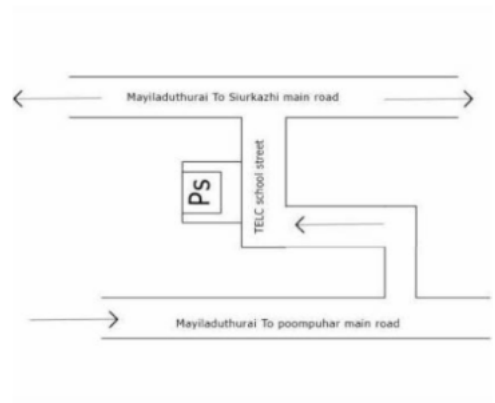

வாக்காளர் பதிவு அலுவலரின்
கையொப்பம்

Nazri Naksha

Google Map View

Polling Station Building Front View

Polling Station Front View

Cad View

Key MAP View

சட்டமன்றத் தொகுதியின் எண் மற்றும் பெயர் : 161-மயிலாடுதுறை
பிரிவு எண் மற்றும் பெயர் 1-வெள்ளாலகரம் (வ.கி) மற்றும் (ஊ), வெள்ளாலகரம் மெயின்ரோடு-தென்புரம் வார்டு:3