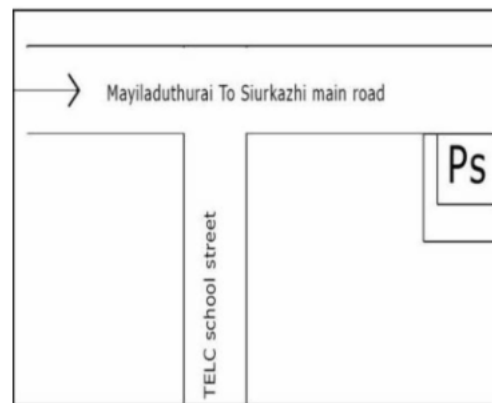

Key MAP View