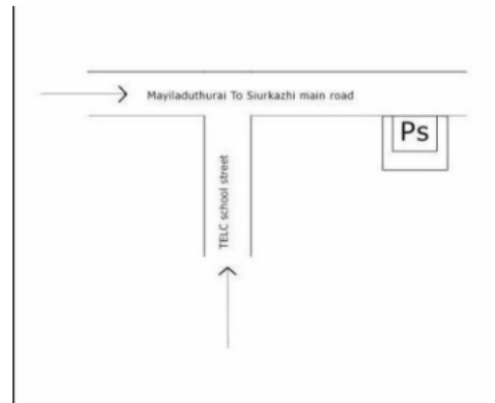

வாக்காளர் பதிவு அலுவலரின்
கையொப்பம்

Nazri Naksha

Google Map View

Polling Station Building Front View

Polling Station Front View

Cad View

Key MAP View

| | | | | | |
|--|------------|--|------------|--|------------|
| 1 பெயர் : லோகேஸ்வரன் தந்தை பெயர்: கருணாநிதி வீட்டு எண் : 6 வயது : 24 பாலினம் : ஆண் Photo is available | NCC1883230 | 2 பெயர் : பிளாரன்ஸ்தைட்டிங்கேள் கணவர் பெயர்: பாக்கியராஜன் வீட்டு எண் : 21 வயது : 69 பாலினம் : பெண் Photo is available | NCC1519818 | 3 பெயர் : ஆனந்த் தந்தை பெயர்: பாக்கியராஜன் வீட்டு எண் : 21 வயது : 36 பாலினம் : ஆண் Photo is available | NCC0033225 |
| S 4 பெயர் : சிவசுப்ரமணியன் தந்தை பெயர்: சுப்பையன் வீட்டு எண் : 22 வயது : 80 பாலினம் : ஆண் Photo is available | NCC1260165 | S 5 பெயர் : பானுமதி கணவர் பெயர்: சிவசுப்ரமணியன் வீட்டு எண் : 22 வயது : 75 பாலினம் : பெண் Photo is available | NCC1260173 | 6 பெயர் : மணிகண்டன் தந்தை பெயர்: கந்தசாமி வீட்டு எண் : 124-3 வயது : 42 பாலினம் : ஆண் Photo is available | NCC0661967 |
| 7 பெயர் : ஆனந்தி கணவர் பெயர்: கார்த்திகேயன் வீட்டு எண் : 132-3 வயது : 40 பாலினம் : பெண் Photo is available | NCC0298224 | 8 பெயர் : பழனிபாலன் தந்தை பெயர்: ராமமூர்த்தி வீட்டு எண் : 133-3 வயது : 50 பாலினம் : ஆண் Photo is available | NCC0298059 | 9 பெயர் : சந்திரி கணவர் பெயர்: பாலையன் வீட்டு எண் : 133A-3 வயது : 61 பாலினம் : பெண் Photo is available | NCC0662072 |
| 10 பெயர் : ஜெயராமன் தந்தை பெயர்: பொன்னுசாமி வீட்டு எண் : 136-3 வயது : 71 பாலினம் : ஆண் Photo is available | NCC0298083 | 11 பெயர் : வடிவரசி கணவர் பெயர்: ஜெயராமன் வீட்டு எண் : 136-3 வயது : 66 பாலினம் : பெண் Photo is available | NCC0298091 | 12 பெயர் : ராமகிருஷ்ணன் தந்தை பெயர்: வரதராஜன் வீட்டு எண் : 136-3 வயது : 57 பாலினம் : ஆண் Photo is available | NCC0298117 |
| 13 பெயர் : ரெணுகுமாரா கணவர் பெயர்: ராமமூர்த்தி வீட்டு எண் : 136-3 வயது : 54 பாலினம் : பெண் Photo is available | CXZ3476108 | 14 பெயர் : பானுமதி கணவர் பெயர்: ராமகிருஷ்ணன் வீட்டு எண் : 136-3 வயது : 47 பாலினம் : பெண் Photo is available | NCC0298125 | 15 பெயர் : நந்தினி தந்தை பெயர்: ராமமூர்த்தி வீட்டு எண் : 136/3 வயது : 28 பாலினம் : பெண் Photo is available | NCC1180504 |
| 16 பெயர் : பொண்மணி கணவர் பெயர்: ரவி வீட்டு எண் : 137 வயது : 64 பாலினம் : பெண் Photo is available | CXZ2954410 | 17 பெயர் : ரவி தந்தை பெயர்: குஞ்சிதபாதம் வீட்டு எண் : 137-3 வயது : 69 பாலினம் : ஆண் Photo is available | NCC0298158 | 18 பெயர் : சிபிசக்கரவர்த்தி தந்தை பெயர்: ரவி வீட்டு எண் : 137-3 வயது : 38 பாலினம் : ஆண் Photo is available | NCC0192344 |
| 19 பெயர் : தேன்மொழி கணவர் பெயர்: பன்னீர்செல்வம் வீட்டு எண் : 138-3 வயது : 64 பாலினம் : பெண் Photo is available | CXZ5032511 | 20 பெயர் : ஆர்த்தி தந்தை பெயர்: பன்னீர்செல்வம் வீட்டு எண் : 138-3 வயது : 39 பாலினம் : பெண் Photo is available | NCC0298174 | 21 பெயர் : அருண் தந்தை பெயர்: பன்னீர்செல்வம் வீட்டு எண் : 138-3 வயது : 36 பாலினம் : ஆண் Photo is available | NCC0298182 |
| 22 பெயர் : ராமநாதன் தந்தை பெயர்: முத்துசாமி வீட்டு எண் : 139-3 வயது : 67 பாலினம் : ஆண் Photo is available | CXZ1881390 | 23 பெயர் : விஜயலெட்சுமி கணவர் பெயர்: ராமநாதன் வீட்டு எண் : 139-3 வயது : 62 பாலினம் : பெண் Photo is available | CXZ3488392 | 24 பெயர் : ஹேமலதா கணவர் பெயர்: இளங்கோ வீட்டு எண் : 252-2 வயது : 54 பாலினம் : பெண் Photo is available | CXZ5032578 |
| 25 பெயர் : சுவேதா தந்தை பெயர்: ஜெயராமன் வீட்டு எண் : எண் 136/3 பிளாட் எண் 7 வயது : 33 பாலினம் : பெண் Photo is available | NCC2037067 | | | | |