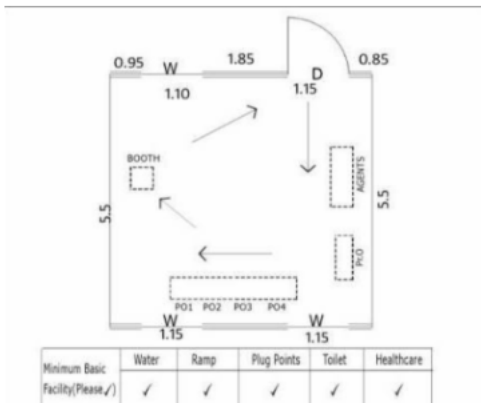

வாக்காளர் பதிவு அலுவலரின்
கையொப்பம்

Nazri Naksha

Google Map View

Polling Station Building Front View

Polling Station Front View

Cad View

Key MAP View

| | | | | | |
|--|------------|--|------------|--|------------|
| 1 பெயர் : லோகேஸ்வரன் தந்தை பெயர்: கருணாநிதி வீட்டு எண் : 6 வயது : 24 பாலினம் : ஆண் Photo is available | NCC1883230 | 2 பெயர் : பிளாரன்ஸ்தைட்டிங்கேள் கணவர் பெயர்: பாக்கியராஜன் வீட்டு எண் : 21 வயது : 69 பாலினம் : பெண் Photo is available | NCC1519818 | 3 பெயர் : ஆனந்த் தந்தை பெயர்: பாக்கியராஜன் வீட்டு எண் : 21 வயது : 36 பாலினம் : ஆண் Photo is available | NCC0033225 |
| S 4 பெயர் : சிவசுப்ரமணியன் தந்தை பெயர்: சுப்பையன் வீட்டு எண் : 22 வயது : 80 பாலினம் : ஆண் Photo is available | NCC1260165 | S 5 பெயர் : பானுமதி கணவர் பெயர்: சிவசுப்ரமணியன் வீட்டு எண் : 22 வயது : 75 பாலினம் : பெண் Photo is available | NCC1260173 | 6 பெயர் : மணிகண்டன் தந்தை பெயர்: கந்தசாமி வீட்டு எண் : 124-3 வயது : 42 பாலினம் : ஆண் Photo is available | NCC0661967 |
| 7 பெயர் : ஆனந்தி கணவர் பெயர்: கார்த்திகேயன் வீட்டு எண் : 132-3 வயது : 40 பாலினம் : பெண் Photo is available | NCC0298224 | 8 பெயர் : பழனிபாலன் தந்தை பெயர்: ராமமூர்த்தி வீட்டு எண் : 133-3 வயது : 50 பாலினம் : ஆண் Photo is available | NCC0298059 | 9 பெயர் : சந்திரி கணவர் பெயர்: பாலையன் வீட்டு எண் : 133A-3 வயது : 61 பாலினம் : பெண் Photo is available | NCC0662072 |
| 10 பெயர் : ஜெயராமன் தந்தை பெயர்: பொன்னுசாமி வீட்டு எண் : 136-3 வயது : 71 பாலினம் : ஆண் Photo is available | NCC0298083 | 11 பெயர் : வடிவரசி கணவர் பெயர்: ஜெயராமன் வீட்டு எண் : 136-3 வயது : 66 பாலினம் : பெண் Photo is available | NCC0298091 | 12 பெயர் : ராமகிருஷ்ணன் தந்தை பெயர்: வரதராஜன் வீட்டு எண் : 136-3 வயது : 57 பாலினம் : ஆண் Photo is available | NCC0298117 |
| 13 பெயர் : ரெணுகுமாரா கணவர் பெயர்: ராமமூர்த்தி வீட்டு எண் : 136-3 வயது : 54 பாலினம் : பெண் Photo is available | CXZ3476108 | 14 பெயர் : பானுமதி கணவர் பெயர்: ராமகிருஷ்ணன் வீட்டு எண் : 136-3 வயது : 47 பாலினம் : பெண் Photo is available | NCC0298125 | 15 பெயர் : நந்தினி தந்தை பெயர்: ராமமூர்த்தி வீட்டு எண் : 136/3 வயது : 28 பாலினம் : பெண் Photo is available | NCC1180504 |
| 16 பெயர் : பொண்மணி கணவர் பெயர்: ரவி வீட்டு எண் : 137 வயது : 64 பாலினம் : பெண் Photo is available | CXZ2954410 | 17 பெயர் : ரவி தந்தை பெயர்: குஞ்சிதபாதம் வீட்டு எண் : 137-3 வயது : 69 பாலினம் : ஆண் Photo is available | NCC0298158 | 18 பெயர் : சிபிசக்கரவர்த்தி தந்தை பெயர்: ரவி வீட்டு எண் : 137-3 வயது : 38 பாலினம் : ஆண் Photo is available | NCC0192344 |
| 19 பெயர் : தேன்மொழி கணவர் பெயர்: பன்னீர்செல்வம் வீட்டு எண் : 138-3 வயது : 64 பாலினம் : பெண் Photo is available | CXZ5032511 | 20 பெயர் : ஆர்த்தி தந்தை பெயர்: பன்னீர்செல்வம் வீட்டு எண் : 138-3 வயது : 39 பாலினம் : பெண் Photo is available | NCC0298174 | 21 பெயர் : அருண் தந்தை பெயர்: பன்னீர்செல்வம் வீட்டு எண் : 138-3 வயது : 36 பாலினம் : ஆண் Photo is available | NCC0298182 |
| 22 பெயர் : ராமநாதன் தந்தை பெயர்: முத்துசாமி வீட்டு எண் : 139-3 வயது : 67 பாலினம் : ஆண் Photo is available | CXZ1881390 | 23 பெயர் : விஜயலெட்சுமி கணவர் பெயர்: ராமநாதன் வீட்டு எண் : 139-3 வயது : 62 பாலினம் : பெண் Photo is available | CXZ3488392 | 24 பெயர் : ஹேமலதா கணவர் பெயர்: இளங்கோ வீட்டு எண் : 252-2 வயது : 54 பாலினம் : பெண் Photo is available | CXZ5032578 |
| 25 பெயர் : சுவேதா தந்தை பெயர்: ஜெயராமன் வீட்டு எண் : எண் 136/3 பிளாட் எண் 7 வயது : 33 பாலினம் : பெண் Photo is available | NCC2037067 | | | | |