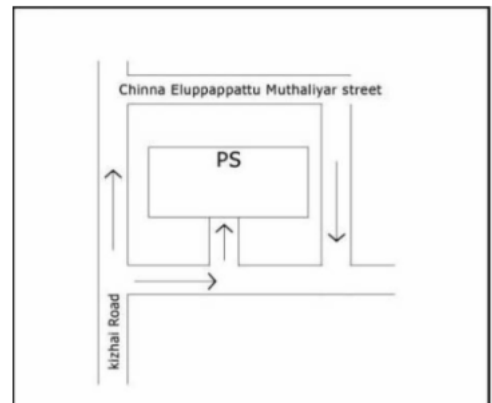

Cad View

Key MAP View