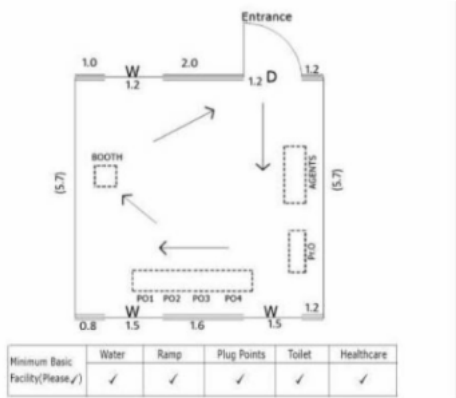

Google Map View

Polling Station Building Front View

Polling Station Front View

Cad View

Key MAP View

1 பெயர் : அம்சவள்ளி கணவர் பெயர்: கலியபெருமாள் வீட்டு எண் : 1 வயது : 72 பாலினம் : பெண் Photo is available	NCC1315563	2 பெயர் : செந்தாமரை கணவர் பெயர்: ராசேந்திரன் வீட்டு எண் : 1 வயது : 65 பாலினம் : பெண் Photo is available	NCC1315571	3 பெயர் : ராஜலெட்சுமி இதரர் பெயர்: கலியமூர்த்தி வீட்டு எண் : 1 வயது : 61 பாலினம் : பெண் Photo is available	CXZ0901512
4 பெயர் : மலர்கொடி கணவர் பெயர்: இளையஅழகன் வீட்டு எண் : 1 வயது : 60 பாலினம் : பெண் Photo is available	CXZ3334943	5 பெயர் : கணேசன் தந்தை பெயர்: சின்னதம்பி வீட்டு எண் : 1 வயது : 51 பாலினம் : ஆண் Photo is available	NCC0636738	6 பெயர் : இந்திராணி கணவர் பெயர்: பிரகாஷ் வீட்டு எண் : 1 வயது : 44 பாலினம் : பெண் Photo is available	NCC0636688
7 பெயர் : வனிதா முத்துகிருஷ்ணன் கணவர் பெயர்: முத்துகிருஷ்ணன் வீட்டு எண் : 1 வயது : 44 பாலினம் : பெண் Photo is available	NCC2218261	8 பெயர் : ஜோதிலெட்சுமி கணவர் பெயர்: நாகராஜன் வீட்டு எண் : 1 வயது : 43 பாலினம் : பெண் Photo is available	NCC1106012	9 பெயர் : மணிகண்டன் தந்தை பெயர்: ராஜேந்திரன் வீட்டு எண் : 1 வயது : 39 பாலினம் : ஆண் Photo is available	CXZ3336955
10 பெயர் : மாரியப்பன் தந்தை பெயர்: தெட்சிணாமூர்த்தி வீட்டு எண் : 1 வயது : 39 பாலினம் : ஆண் Photo is available	NCC0716100	11 பெயர் : ரேவதி கணவர் பெயர்: பக்கிரிசாமி வீட்டு எண் : 1 வயது : 38 பாலினம் : பெண் Photo is available	NCC0626333	12 பெயர் : சூமதி தாயின் பெயர்: வேம்பு வீட்டு எண் : 1 வயது : 35 பாலினம் : பெண் Photo is available	NCC0994566
13 பெயர் : கொடல்வரன் தந்தை பெயர்: மணிவண்ணன் வீட்டு எண் : 1 வயது : 35 பாலினம் : ஆண் Photo is available	NCC0625830	14 பெயர் : சபாஷ் சந்திரபோஸ் தந்தை பெயர்: குமார் வீட்டு எண் : 1 வயது : 31 பாலினம் : ஆண் Photo is available	NCC0862037	15 பெயர் : விக்னேஷ் தந்தை பெயர்: மோகன் வீட்டு எண் : 1 வயது : 31 பாலினம் : ஆண் Photo is available	NCC0716126
16 பெயர் : பாலவிக்னேஷ் தந்தை பெயர்: செல்வகணபதி வீட்டு எண் : 1 வயது : 30 பாலினம் : ஆண் Photo is available	NCC0861997	17 பெயர் : முத்துராஜ் தந்தை பெயர்: கந்தசாமி வீட்டு எண் : 1 வயது : 29 பாலினம் : ஆண் Photo is available	NCC0861922	18 பெயர் : ராஜ் தந்தை பெயர்: பட்டுசாமி வீட்டு எண் : 1 வயது : 28 பாலினம் : ஆண் Photo is available	NCC0994558
19 பெயர் : திவ்யா தந்தை பெயர்: முத்துகிருஷ்ணன் வீட்டு எண் : 1 வயது : 21 பாலினம் : பெண் Photo is available	NCC2069656	# 20 பெயர் : வெண்ணிலா கோ கணவர் பெயர்: கோடல்வரன் வீட்டு எண் : 1/9 வயது : 38 பாலினம் : பெண் Photo is available	NCC1164599	21 பெயர் : பாரதி கணவர் பெயர்: மணிகண்டன் வீட்டு எண் : 1-14B வயது : 29 பாலினம் : பெண் Photo is available	NCC0862045
22 பெயர் : நாகரெத்தினம் கணவர் பெயர்: கண்ணன் வீட்டு எண் : 1/25 வயது : 65 பாலினம் : பெண் Photo is available	NCC1918671	23 பெயர் : நீலாவதி கணவர் பெயர்: தனுஷ்கோடி வீட்டு எண் : 1a வயது : 66 பாலினம் : பெண் Photo is available	NCC0942771	24 பெயர் : செல்வி கணவர் பெயர்: கந்தசாமி வீட்டு எண் : 1A வயது : 45 பாலினம் : பெண் Photo is available	NCC0626549
25 பெயர் : குமார் தந்தை பெயர்: ராயர் வீட்டு எண் : 1B வயது : 56 பாலினம் : ஆண் Photo is available	CXZ2724235	26 பெயர் : தர்மதுரை தந்தை பெயர்: ராயர் வீட்டு எண் : 1B வயது : 53 பாலினம் : ஆண் Photo is available	NCC1315597	27 பெயர் : காமாட்சி கணவர் பெயர்: பாலகிருஷ்ணன் வீட்டு எண் : 2 வயது : 71 பாலினம் : பெண் Photo is available	NCC0862078
28 பெயர் : ராசசேகர் தந்தை பெயர்: ஆறுமுகம் வீட்டு எண் : 2 வயது : 63 பாலினம் : ஆண் Photo is available	NCC1315613	29 பெயர் : திரிபுரசுந்தரி கணவர் பெயர்: ராசசேகர் வீட்டு எண் : 2 வயது : 57 பாலினம் : பெண் Photo is available	NCC1315621	30 பெயர் : அமுதா கணவர் பெயர்: குணசேகரன் வீட்டு எண் : 2 வயது : 52 பாலினம் : பெண் Photo is available	CXZ2723948