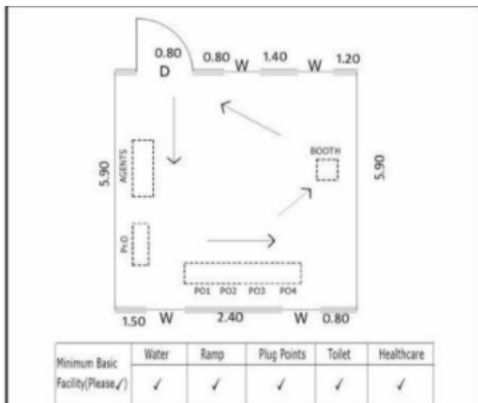

Google Map View

Polling Station Building Front View

Polling Station Front View

Cad View

Key MAP View

சட்டமன்றத் தொகுதியின் எண் மற்றும் பெயர் : 161-மயிலாடுதுறை  
பிரிவு எண் மற்றும் பெயர் 1-வெள்ளாலகரம் (வ.கி) மற்றும் (ஊ), ஜெககணபதி நகர் வார்டு:1