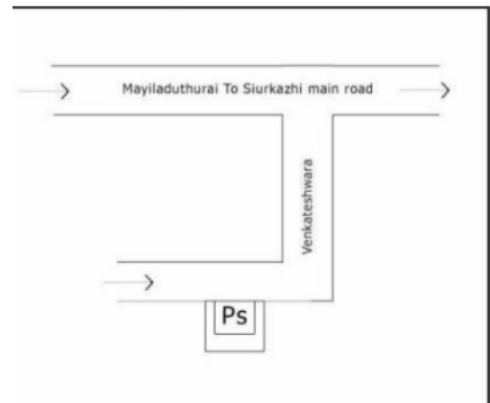

**3. வாக்குச் சாவடியின் விவரங்கள்**

<p><b>வாக்குச் சாவடியின் எண் மற்றும் பெயர் :</b></p> <p>120 - வீட்டாவர்சிட்டி இன்டர்நேஷனல் பள்ளி, (வணிகக் கழக கட்டிடம்) வடக்கு பக்கம், வெங்கடேஸ்வரா நகர் சேந்தங்குடி வெள்ளாலகரம்</p> <p><b>வாக்குச் சாவடியின் முகவரி :</b></p> <p>வீட்டாவர்சிட்டி இன்டர்நேஷனல் பள்ளி, (வணிகக் கழக கட்டிடம்) வடக்கு பக்கம், வெங்கடேஸ்வரா நகர் சேந்தங்குடி வெள்ளாலகரம்</p>	<p style="text-align: center;"><b>வாக்குச் சாவடியின் வகைப்பாடு (ஆண்/பெண்/பொது)</b></p>	<p style="text-align: center;">பொது</p>
	<p><b>துணை வாக்குச் சாவடிகளின் எண்ணிக்கை :</b></p>	0

Google Map View

Polling Station Building Front View

Polling Station Front View

Cad View

Key MAP View

சட்டமன்றத் தொகுதியின் எண் மற்றும் பெயர் : 161-மயிலாடுதுறை  
பிரிவு எண் மற்றும் பெயர் 1-வெள்ளாலகரம் (வ.கி) மற்றும் (ஊ), ஜெககணபதி நகர் வார்டு:1