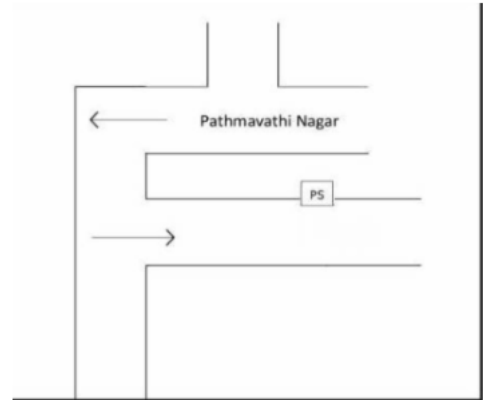

Google Map View

Polling Station Building Front View

Polling Station Front View

Cad View

Key MAP View

சட்டமன்றத் தொகுதியின் எண் மற்றும் பெயர் : 161-மயிலாடுதுறை பிரிவு எண் மற்றும் பெயர் 1-வெள்ளாலகரம் (வ.கி) மற்றும் (ஊ), டெலிகாம் நகர் வார்டு:1