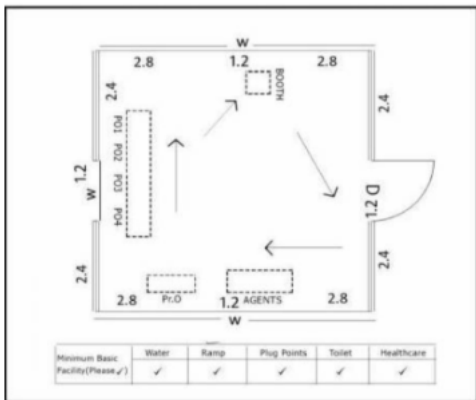

Google Map View

Polling Station Building Front View

Polling Station Front View

Cad View

Key MAP View

சட்டமன்றத் தொகுதியின் எண் மற்றும் பெயர் : 161-மயிலாடுதுறை பிரிவு எண் மற்றும் பெயர் 1-வெள்ளாலகரம் (வ.கி) மற்றும் (ஊ), டெலிகாம் நகர் வார்டு:1