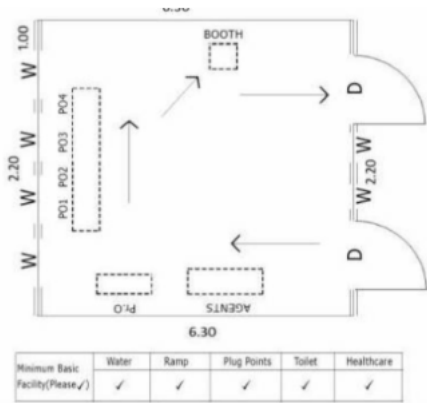

Nazri Naksha

Google Map View

Polling Station Building Front View

Polling Station Front View

Cad View

Key MAP View

1 பெயர் : விக்னேஷ் தந்தை பெயர்: செல்வராஜ் வீட்டு எண் : 1-21c வயது : 30 பாலினம் : ஆண் Photo is available	NCC1066620	2 பெயர் : மீனா கணவர் பெயர்: கண்ணன் வீட்டு எண் : 1-74B வயது : 37 பாலினம் : பெண் Photo is available	NCC0959155	3 பெயர் : புகழ்செல்வி கணவர் பெயர்: வைத்தியநாதன் வீட்டு எண் : 2-13 வயது : 46 பாலினம் : பெண் Photo is available	NCC0035394
4 பெயர் : பாலாஜி தந்தை பெயர்: செல்வம் வீட்டு எண் : 18 NA வயது : 26 பாலினம் : ஆண் Photo is available	NCC1213255	5 பெயர் : ராஜீவ்காந்தி தந்தை பெயர்: மணி வீட்டு எண் : 30 வயது : 42 பாலினம் : ஆண் Photo is available	CXZ4874327	6 பெயர் : சங்கீதா கணவர் பெயர்: கண்ணன் வீட்டு எண் : 46 வயது : 41 பாலினம் : பெண் Photo is available	NCC0705061
7 பெயர் : சர்மிளா தந்தை பெயர்: செல்லையன் வீட்டு எண் : 59 வயது : 32 பாலினம் : பெண் Photo is available	NCC0810440	8 பெயர் : சும்த்ரா கணவர் பெயர்: ரவிச்சந்திரன் வீட்டு எண் : 61-A வயது : 43 பாலினம் : பெண் Photo is available	NCC0035022	9 பெயர் : பாமா கணவர் பெயர்: ரமேஷ் வீட்டு எண் : 62 வயது : 43 பாலினம் : பெண் Photo is available	NCC0035014
10 பெயர் : மதுமிதா தந்தை பெயர்: ரமேஷ் வீட்டு எண் : 62 வயது : 22 பாலினம் : பெண் Photo is available	NCC2079747	11 பெயர் : ரஞ்சிதம் கணவர் பெயர்: நடேசன் வீட்டு எண் : 63 வயது : 65 பாலினம் : பெண் Photo is available	NCC1520329	12 பெயர் : அம்பிகா கணவர் பெயர்: நடேசன் வீட்டு எண் : 63 வயது : 42 பாலினம் : பெண் Photo is available	CXZ5034699
13 பெயர் : சத்யராஜ் நா தந்தை பெயர்: நடேசன் வீட்டு எண் : 63 வயது : 37 பாலினம் : ஆண் Photo is available	CXZ5034707	14 பெயர் : ஐயப்பன் தந்தை பெயர்: குமார் வீட்டு எண் : 63 வயது : 31 பாலினம் : ஆண் Photo is available	NCC0663708	15 பெயர் : சரத்குமார் தந்தை பெயர்: நடேசன் வீட்டு எண் : 63 வயது : 30 பாலினம் : ஆண் Photo is available	NCC0827709
16 பெயர் : அனுதேவி கணவர் பெயர்: சத்யராஜ் வீட்டு எண் : 63 வயது : 30 பாலினம் : பெண் Photo is available	NCC2224277	17 பெயர் : செல்வம் தந்தை பெயர்: ரத்தினம் வீட்டு எண் : 64 வயது : 61 பாலினம் : ஆண் Photo is available	NCC1520337	18 பெயர் : லதா கணவர் பெயர்: செல்வம் வீட்டு எண் : 64 வயது : 58 பாலினம் : பெண் Photo is available	NCC1520345
19 பெயர் : வினோத் தந்தை பெயர்: செல்வம் வீட்டு எண் : 64 வயது : 32 பாலினம் : ஆண் Photo is available	NCC0428821	20 பெயர் : ஜெயந்தி தந்தை பெயர்: ஜெயராமன் வீட்டு எண் : 65 வயது : 31 பாலினம் : பெண் Photo is available	NCC0959221	21 பெயர் : ரமேஷ் தந்தை பெயர்: கிட்டு வீட்டு எண் : 69 வயது : 50 பாலினம் : ஆண் Photo is available	NCC1520360
22 பெயர் : குமார் தந்தை பெயர்: கலியபெருமாள் வீட்டு எண் : 70 வயது : 60 பாலினம் : ஆண் Photo is available	NCC1520378	23 பெயர் : அறிவழகி கணவர் பெயர்: குமார் வீட்டு எண் : 70 வயது : 58 பாலினம் : பெண் Photo is available	NCC1520386	24 பெயர் : தேவதாஸ் தந்தை பெயர்: கலியபெருமாள் வீட்டு எண் : 70 வயது : 48 பாலினம் : ஆண் Photo is available	NCC1520394
25 பெயர் : முத்துச்செல்வி கணவர் பெயர்: தேவதாஸ் வீட்டு எண் : 70NA வயது : 40 பாலினம் : பெண் Photo is available	NCC0199489	26 பெயர் : இளங்கோவன் தந்தை பெயர்: ஆறுமுகம் வீட்டு எண் : 71 வயது : 60 பாலினம் : ஆண் Photo is available	NCC1520402	27 பெயர் : அஞ்சலாட்சி கணவர் பெயர்: இளங்கோவன் வீட்டு எண் : 71 வயது : 58 பாலினம் : பெண் Photo is available	NCC1520410
28 பெயர் : தீபிகா தந்தை பெயர்: இளங்கோவன் வீட்டு எண் : 71 வயது : 25 பாலினம் : பெண் Photo is available	NCC1883875	29 பெயர் : மலர் கணவர் பெயர்: ராமையன் வீட்டு எண் : 72 வயது : 60 பாலினம் : பெண் Photo is available	NCC1520428	30 பெயர் : ராதா கணவர் பெயர்: நாராயணசாமி வீட்டு எண் : 74A வயது : 70 பாலினம் : பெண் Photo is available	NCC1520451