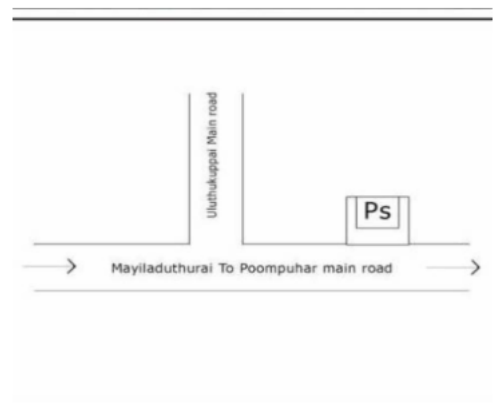

Cad View

Key MAP View