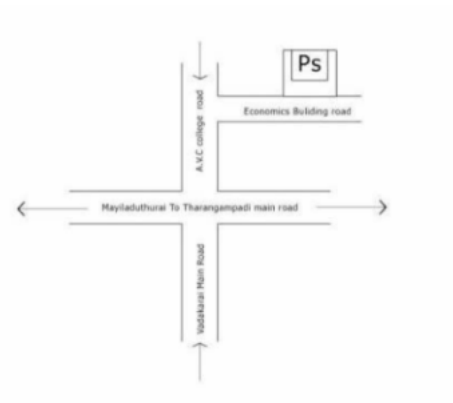

3. வாக்குச் சாவடியின் விவரங்கள்

<p>வாக்குச் சாவடியின் எண் மற்றும் பெயர் :</p> <p>126 - ஏ வி சி கல்லூரி, தெற்கு பார்த்த வடக்கு பக்க கட்டிடம் மேற்கு பகுதி(சிமெண்ட் தகடு), மன்னம்பந்தல்</p> <p>வாக்குச் சாவடியின் முகவரி :</p> <p>ஏ வி சி கல்லூரி, மன்னம்பந்தல், தெற்கு பார்த்த வடக்கு பக்க கட்டிடம் மேற்கு பகுதி(சிமெண்ட் தகடு)</p>	<p style="text-align: center;">வாக்குச் சாவடியின் வகைப்பாடு (ஆண்/பெண்/பொது)</p>	<p style="text-align: center;">பொது</p>
	<p>துணை வாக்குச் சாவடிகளின் எண்ணிக்கை :</p>	0

Google Map View

Polling Station Building Front View

Polling Station Front View

Cad View

Key MAP View

சட்டமன்றத் தொகுதியின் எண் மற்றும் பெயர் : 161-மயிலாடுதுறை மற்றும் பெயர் 1-மன்னம்பந்தல் (வ.கி) மற்றும் (ஊ), தர்மபுரம் வடக்குவீதி வார்டு:1