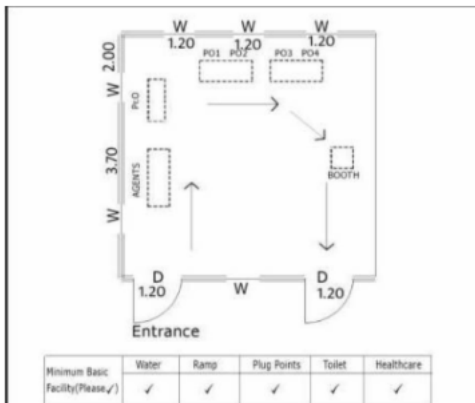

3. வாக்குச் சாவடியின் விவரங்கள்

<p>வாக்குச் சாவடியின் எண் மற்றும் பெயர் :</p> <p>126 - ஏ வி சி கல்லூரி, தெற்கு பார்த்த வடக்கு பக்க கட்டிடம் மேற்கு பகுதி(சிமெண்ட் தகடு), மன்னம்பந்தல்</p> <p>வாக்குச் சாவடியின் முகவரி :</p> <p>ஏ வி சி கல்லூரி, மன்னம்பந்தல், தெற்கு பார்த்த வடக்கு பக்க கட்டிடம் மேற்கு பகுதி(சிமெண்ட் தகடு)</p>	<p style="text-align: center;">வாக்குச் சாவடியின் வகைப்பாடு (ஆண்/பெண்/பொது)</p>	<p style="text-align: center;">பொது</p>
	<p>துணை வாக்குச் சாவடிகளின் எண்ணிக்கை :</p>	0

Google Map View

Polling Station Building Front View

Polling Station Front View

Cad View

Key MAP View

சட்டமன்றத் தொகுதியின் எண் மற்றும் பெயர் : 161-மயிலாடுதுறை மற்றும் பெயர் 1-மன்னம்பந்தல் (வ.கி) மற்றும் (ஊ), தர்மபுரம் வடக்குவீதி வார்டு:1