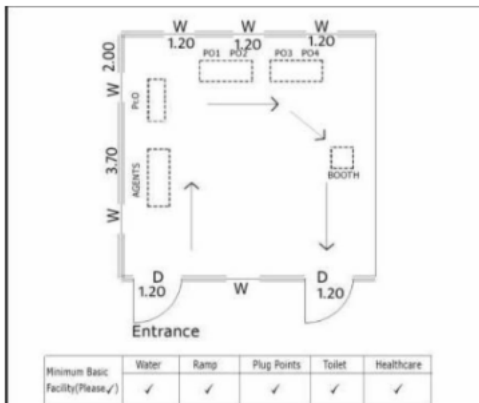

Google Map View

Polling Station Building Front View

Polling Station Front View

Cad View

Key MAP View

1 பெயர் : காயத்ரி தந்தை பெயர்: செல்வப்பன் வீட்டு எண் : 1 வயது : 35 பாலினம் : பெண் Photo is available	NCC0754457	2 பெயர் : பிரியா தந்தை பெயர்: பால்கர் வீட்டு எண் : 1 வயது : 35 பாலினம் : பெண் Photo is available	NCC0754515	3 பெயர் : காந்தி தந்தை பெயர்: காசிநாதன் வீட்டு எண் : 1 வயது : 33 பாலினம் : ஆண் Photo is available	NCC0754390
4 பெயர் : இரணுகாதேவி தந்தை பெயர்: சங்கர் வீட்டு எண் : 1 வயது : 32 பாலினம் : பெண் Photo is available	NCC0754473	5 பெயர் : இராமலிங்கம் தந்தை பெயர்: மாரிப்பிள்ளை வீட்டு எண் : 1-7 வயது : 62 பாலினம் : ஆண் Photo is available	CXZ3486917	6 பெயர் : உஷா கணவர் பெயர்: இராமலிங்கம் வீட்டு எண் : 1-7 வயது : 56 பாலினம் : பெண் Photo is available	CXZ3486909
7 பெயர் : ராதா கணவர் பெயர்: மகேந்திரன் வீட்டு எண் : 1-17 வயது : 36 பாலினம் : பெண் Photo is available	NCC0960146	8 பெயர் : ராஜலெட்சுமி கணவர் பெயர்: ஆறுமுகம் வீட்டு எண் : 1-18 வயது : 75 பாலினம் : பெண் Photo is available	CXZ1764331	9 பெயர் : ஜெயசித்ரா கணவர் பெயர்: ராசா வீட்டு எண் : 1-32B வயது : 39 பாலினம் : பெண் Photo is available	NCC0755009
10 பெயர் : செல்வகுமாரி தந்தை பெயர்: ஆறுமுகம் வீட்டு எண் : 1-51 வயது : 44 பாலினம் : பெண் Photo is available	CXZ4876165	11 பெயர் : வசந்தா கணவர் பெயர்: நாகராஜன் வீட்டு எண் : 1-59 வயது : 44 பாலினம் : பெண் Photo is available	CXZ1764240	12 பெயர் : கார்த்தி தந்தை பெயர்: நாகராஜன் வீட்டு எண் : 1/59 வயது : 26 பாலினம் : ஆண் Photo is available	NCC1267251
13 பெயர் : இராமன் தந்தை பெயர்: குஞ்சு வீட்டு எண் : 1-63 வயது : 42 பாலினம் : ஆண் Photo is available	CXZ2983641	14 பெயர் : பத்மாமதி கணவர் பெயர்: சுந்தரமூர்த்தி வீட்டு எண் : 1-99 வயது : 57 பாலினம் : பெண் Photo is available	NCC1514355	15 பெயர் : குருமூர்த்தி தந்தை பெயர்: மணி வீட்டு எண் : 1-115A வயது : 35 பாலினம் : ஆண் Photo is available	NCC0664250
16 பெயர் : நடராஜன் தந்தை பெயர்: மகாலிங்கம் வீட்டு எண் : 1-NA வயது : 44 பாலினம் : ஆண் Photo is available	CXZ2980860	17 பெயர் : தேவி கணவர் பெயர்: கோவிந்தராஜன் வீட்டு எண் : 2 வயது : 36 பாலினம் : பெண் Photo is available	NCC1017490	18 பெயர் : சந்திரிகா தந்தை பெயர்: தங்கமணி வீட்டு எண் : 2 வயது : 33 பாலினம் : பெண் Photo is available	NCC0754374
19 பெயர் : ஞானசம்பந்தம் தந்தை பெயர்: வைத்திலிங்கம் வீட்டு எண் : 2-4 வயது : 69 பாலினம் : ஆண் Photo is available	CXZ1042654	20 பெயர் : தனம் கணவர் பெயர்: ஞானசம்பந்தம் வீட்டு எண் : 2-4 வயது : 64 பாலினம் : பெண் Photo is available	CXZ1042100	21 பெயர் : செல்லத்துரை தந்தை பெயர்: ஞானசம்பந்தம் வீட்டு எண் : 2-4 வயது : 42 பாலினம் : ஆண் Photo is available	CXZ1861848
22 பெயர் : ஜெயராணி கணவர் பெயர்: செல்லத்துரை வீட்டு எண் : 2/4 வயது : 36 பாலினம் : பெண் Photo is available	NCC2123321	23 பெயர் : சண்முகம் தந்தை பெயர்: கலியமூர்த்தி வீட்டு எண் : 2-4 வயது : 35 பாலினம் : ஆண் Photo is available	NCC0754309	24 பெயர் : சுபத்ரா கணவர் பெயர்: ராமலிங்கம் வீட்டு எண் : 2-5 வயது : 78 பாலினம் : பெண் Photo is available	NCC1514363
25 பெயர் : கமலா கணவர் பெயர்: சம்பந்தம் வீட்டு எண் : 2-6 வயது : 65 பாலினம் : பெண் Photo is available	CXZ1039999	26 பெயர் : சம்பந்தம் தந்தை பெயர்: கந்தசாமி வீட்டு எண் : 2-6 வயது : 64 பாலினம் : ஆண் Photo is available	CXZ1820661	27 பெயர் : ராமன் தந்தை பெயர்: சம்பந்தம் வீட்டு எண் : 2-6 வயது : 48 பாலினம் : ஆண் Photo is available	CXZ1861814
28 பெயர் : லட்சுமணன் தந்தை பெயர்: சம்பந்தம் வீட்டு எண் : 2-6 வயது : 48 பாலினம் : ஆண் Photo is available	CXZ2981215	29 பெயர் : அருணாசலம் தந்தை பெயர்: சம்பந்தம் வீட்டு எண் : 2-6 வயது : 45 பாலினம் : ஆண் Photo is available	NCC0036921	30 பெயர் : சத்யா கணவர் பெயர்: அருணாசலம் வீட்டு எண் : 2-6 வயது : 41 பாலினம் : பெண் Photo is available	NCC0828103