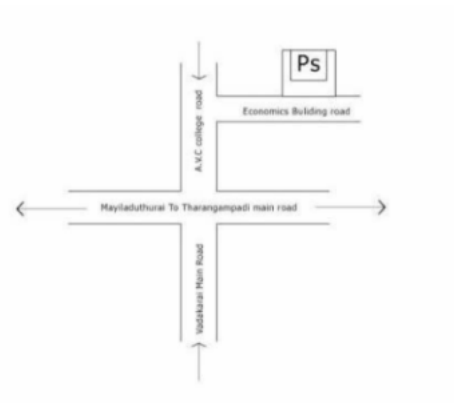

Cad View

Key MAP View