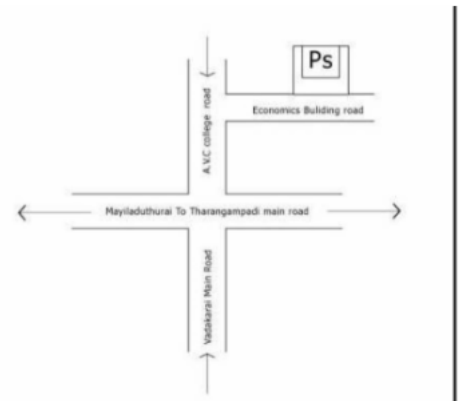

Cad View

Key MAP View