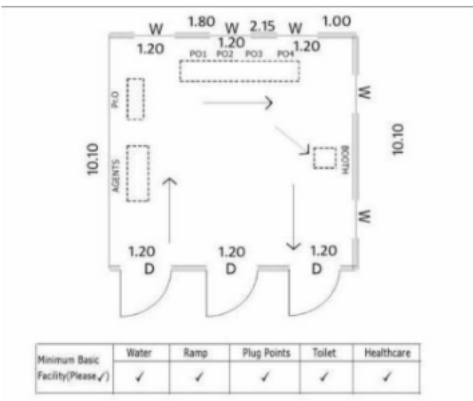

Google Map View

Polling Station Building Front View

Polling Station Front View

Cad View

Key MAP View

1 பெயர் : நடராஜன் தந்தை பெயர்: வாசுதேவன் வீட்டு எண் : 1 வயது : 80 பாலினம் : ஆண் Photo is available	NCC1229343	2 பெயர் : நடராஜன் தந்தை பெயர்: கிருஷ்ணமூர்த்தி வீட்டு எண் : 1 வயது : 76 பாலினம் : ஆண் Photo is available	NCC0664961	3 பெயர் : கலியமூர்த்தி தந்தை பெயர்: கோவிந்தசாமி வீட்டு எண் : 1 வயது : 70 பாலினம் : ஆண் Photo is available	NCC0960245
4 பெயர் : ஹேமா கணவர் பெயர்: நடராஜன் வீட்டு எண் : 1 வயது : 68 பாலினம் : பெண் Photo is available	NCC0664979	5 பெயர் : செல்வநாயகி கணவர் பெயர்: கருணாநிதி வீட்டு எண் : 1 வயது : 54 பாலினம் : பெண் Photo is available	NCC1017706	6 பெயர் : சாந்தி தந்தை பெயர்: ராமமூர்த்தி வீட்டு எண் : 1 வயது : 48 பாலினம் : பெண் Photo is available	NCC0755306
7 பெயர் : ரேவதி கணவர் பெயர்: ஜெயக்குமார் வீட்டு எண் : 1 வயது : 41 பாலினம் : பெண் Photo is available	NCC0755439	8 பெயர் : சாந்தி கணவர் பெயர்: கிருஷ்ணப்பன் வீட்டு எண் : 1 வயது : 39 பாலினம் : பெண் Photo is available	NCC0892612	9 பெயர் : சத்யா தந்தை பெயர்: முருகேசன் வீட்டு எண் : 1 வயது : 33 பாலினம் : பெண் Photo is available	NCC0755256
10 பெயர் : நாகராஜன் தந்தை பெயர்: நடராஜன் வீட்டு எண் : 1 வயது : 33 பாலினம் : ஆண் Photo is available	NCC0664987	11 பெயர் : சந்தோஷ்குமார் தந்தை பெயர்: சேகர் வீட்டு எண் : 1 வயது : 32 பாலினம் : ஆண் Photo is available	NCC0755405	12 பெயர் : சுகன்யா தாயின் பெயர்: செல்வி வீட்டு எண் : 1 வயது : 32 பாலினம் : பெண் Photo is available	NCC0755454
13 பெயர் : ராஜேஸ்வரி தாயின் பெயர்: தனலெட்சுமி வீட்டு எண் : 1 வயது : 31 பாலினம் : பெண் Photo is available	NCC0755280	14 பெயர் : பிரகாஷ் தந்தை பெயர்: குணாளன் வீட்டு எண் : 1 வயது : 30 பாலினம் : ஆண் Photo is available	NCC0755512	15 பெயர் : ஷாலினி கணவர் பெயர்: மணிகண்டன் வீட்டு எண் : 1 வயது : 26 பாலினம் : பெண் Photo is available	NCC1976067
16 பெயர் : அனுரூபா தந்தை பெயர்: மேகநாதன் வீட்டு எண் : 1 வயது : 23 பாலினம் : பெண் Photo is available	NCC1975721	17 பெயர் : மாதேஷ் மகேஷ்வரன் தந்தை பெயர்: மகேஷ்வரன் மகேஷ்வரன் வீட்டு எண் : 1 வயது : 19 பாலினம் : ஆண் Photo is available	NCC2280626	18 பெயர் : பாணு கணவர் பெயர்: மேகநாதன் வீட்டு எண் : 1/1 வயது : 50 பாலினம் : பெண் Photo is available	NCC2077816
19 பெயர் : செந்தில்குமார் தந்தை பெயர்: ராஜாராமன் வீட்டு எண் : 1A வயது : 33 பாலினம் : ஆண் Photo is available	NCC0664904	20 பெயர் : ஷோபன் தந்தை பெயர்: கலைமணி வீட்டு எண் : 1ஏ வயது : 25 பாலினம் : பெண் Photo is available	NCC1215219	21 பெயர் : பழனிமாமாள் கணவர் பெயர்: பக்கிரி வீட்டு எண் : 1-NA வயது : 60 பாலினம் : பெண் Photo is available	CXZ1758168
22 பெயர் : கார்த்திகா கணவர் பெயர்: ராஜேஷ் வீட்டு எண் : 2/23 வயது : 30 பாலினம் : பெண் Photo is available	NCC2013555	23 பெயர் : சுபநீ தந்தை பெயர்: ஏகாம்பரம் வீட்டு எண் : 2/23 வயது : 21 பாலினம் : பெண் Photo is available	NCC2058170	24 பெயர் : ஆதித்யன் க தாயின் பெயர்: ஹாஜிரா வீட்டு எண் : 2/23 வயது : 20 பாலினம் : ஆண் Photo is available	NCC2181048
25 பெயர் : ஜனனி தந்தை பெயர்: ஜவகர் வீட்டு எண் : 2/35 வயது : 22 பாலினம் : பெண் Photo is available	NCC2058006	26 பெயர் : ஆனந்தி கணவர் பெயர்: சேகர் வீட்டு எண் : 2-71A வயது : 33 பாலினம் : பெண் Photo is available	NCC1150291	27 பெயர் : செந்தில்குமார் தந்தை பெயர்: சேகர் வீட்டு எண் : 2-99 வயது : 38 பாலினம் : ஆண் Photo is available	NCC1017649
28 பெயர் : தையநாயகி கணவர் பெயர்: கல்யாணசுந்தரம் வீட்டு எண் : 3 வயது : 69 பாலினம் : பெண் Photo is available	NCC0429704	29 பெயர் : நாகலெட்சுமி கணவர் பெயர்: செந்தில் வீட்டு எண் : 3 வயது : 46 பாலினம் : பெண் Photo is available	NCC0332395	30 பெயர் : செந்தில் தந்தை பெயர்: நாகராஜன் வீட்டு எண் : 3 வயது : 46 பாலினம் : ஆண் Photo is available	NCC0828301