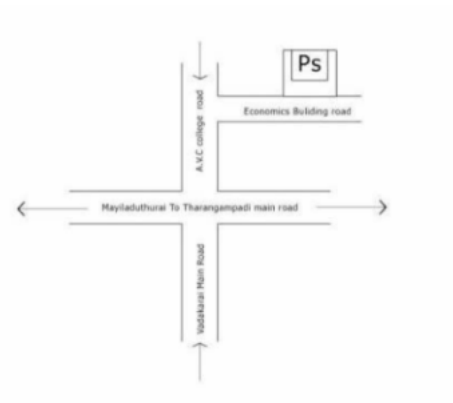

Cad View

Key MAP View