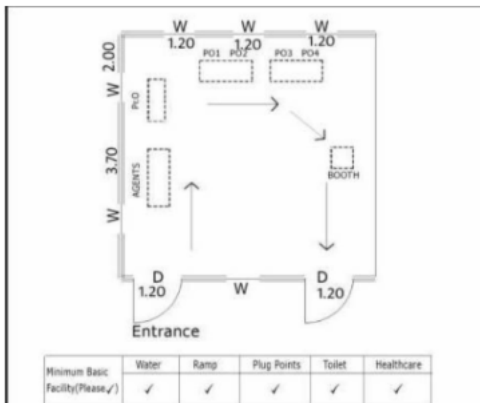

Cad View

Key MAP View