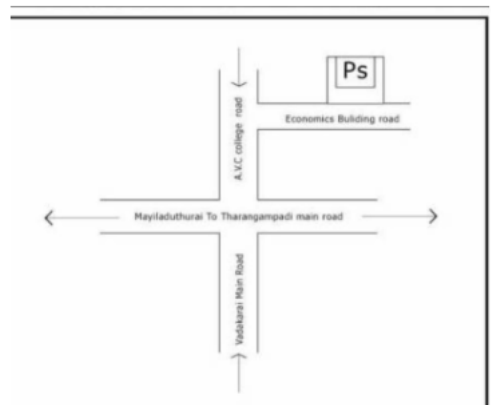

Cad View

Key MAP View