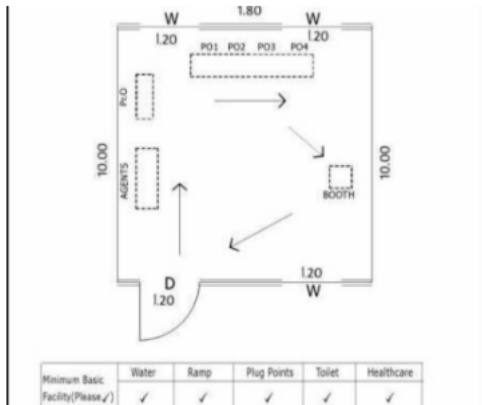

Google Map View

Polling Station Building Front View

Polling Station Front View

Cad View

Key MAP View

1 பெயர் : ரேணுகாதேவி கணவர் பெயர்: மாதவன் வீட்டு எண் : 0 வயது : 34 பாலினம் : பெண் Photo is available	NCC2199313	2 பெயர் : அம்பேத்கார் தந்தை பெயர்: மாணிக்கம் வீட்டு எண் : 1 வயது : 45 பாலினம் : ஆண் Photo is available	NCC0756031	3 பெயர் : கீதா கணவர் பெயர்: சிவக்குமார் வீட்டு எண் : 1 வயது : 40 பாலினம் : பெண் Photo is available	NCC0893164
4 பெயர் : இராமச்சந்திரன் தந்தை பெயர்: உத்திராபதி வீட்டு எண் : 1 வயது : 36 பாலினம் : ஆண் Photo is available	NCC0893032	5 பெயர் : ஆனந்தி கணவர் பெயர்: பாண்டிதுரை வீட்டு எண் : 1 வயது : 35 பாலினம் : பெண் Photo is available	NCC0892802	6 பெயர் : கயல்விழி கணவர் பெயர்: சுப்பிரவேல் வீட்டு எண் : 1 வயது : 35 பாலினம் : பெண் Photo is available	NCC0893073
7 பெயர் : கண்ணன் தந்தை பெயர்: சேகர் வீட்டு எண் : 1 வயது : 31 பாலினம் : ஆண் Photo is available	NCC0755777	#2 8 பெயர் : மாரியப்பன் கணேசன் தந்தை பெயர்: கணேசன் வீட்டு எண் : எண்.2/182 வயது : 31 பாலினம் : ஆண் Photo is available	NCC0755785	9 பெயர் : அன்பரசன் தந்தை பெயர்: பாலு வீட்டு எண் : 1 வயது : 30 பாலினம் : ஆண் Photo is available	NCC0755751
10 பெயர் : ஆனந்த் தந்தை பெயர்: ஆறுமுகம் வீட்டு எண் : 1 வயது : 29 பாலினம் : ஆண் Photo is available	NCC0893016	11 பெயர் : மாதவன் தந்தை பெயர்: சுப்பிரமணியன் வீட்டு எண் : 1A வயது : 49 பாலினம் : ஆண் Photo is available	NCC0630343	12 பெயர் : புவனேஸ்வரி தந்தை பெயர்: வேல்சாமி வீட்டு எண் : 2 வயது : 40 பாலினம் : பெண் Photo is available	NCC0755678
13 பெயர் : காந்தி ச கணவர் பெயர்: சம்மந்தம் வீட்டு எண் : 2/205சி வயது : 41 பாலினம் : பெண் Photo is available	NCC2273290	14 பெயர் : சங்கீதா கணவர் பெயர்: ஜெயகுமார் வீட்டு எண் : 5 வயது : 43 பாலினம் : பெண் Photo is available	NCC0960575	15 பெயர் : உமாராணி கணவர் பெயர்: செல்வம் வீட்டு எண் : 5 வயது : 43 பாலினம் : பெண் Photo is available	NCC0960559
16 பெயர் : கபிலன் தந்தை பெயர்: காமராஜ் வீட்டு எண் : 5 வயது : 32 பாலினம் : ஆண் Photo is available	NCC0630749	17 பெயர் : கலியமூர்த்தி தந்தை பெயர்: சாமிநாதன் வீட்டு எண் : 5-1 வயது : 49 பாலினம் : ஆண் Photo is available	CXZ1041417	18 பெயர் : முழுசாமி தந்தை பெயர்: சாமிநாதன் வீட்டு எண் : 5-1 வயது : 46 பாலினம் : ஆண் Photo is available	CXZ4877296
19 பெயர் : இளங்கோவன் தந்தை பெயர்: சாமிநாதன் வீட்டு எண் : 5-1 வயது : 44 பாலினம் : ஆண் Photo is available	CXZ1881762	20 பெயர் : மீனா கணவர் பெயர்: கலியமூர்த்தி வீட்டு எண் : 5-1 வயது : 41 பாலினம் : பெண் Photo is available	NCC0037788	21 பெயர் : கலைமதி கணவர் பெயர்: மாணிக்கம் வீட்டு எண் : 5-2 வயது : 65 பாலினம் : பெண் Photo is available	CXZ1043454
22 பெயர் : சந்திரசேகர் தந்தை பெயர்: மாணிக்கம் வீட்டு எண் : 5-2 வயது : 49 பாலினம் : ஆண் Photo is available	NCC1538271	23 பெயர் : மோகன்தாஸ் தந்தை பெயர்: மாணிக்கம் வீட்டு எண் : 5-2 வயது : 47 பாலினம் : ஆண் Photo is available	NCC0892950	24 பெயர் : மணிகண்டன் தாயின் பெயர்: கலைமதி வீட்டு எண் : 5/2 வயது : 38 பாலினம் : ஆண் Photo is available	NCC1980317
25 பெயர் : வள்ளி கணவர் பெயர்: சின்னபிள்ளை வீட்டு எண் : 5-4 வயது : 65 பாலினம் : பெண் Photo is available	CXZ1043884	26 பெயர் : செல்வம் தந்தை பெயர்: சின்னபிள்ளை வீட்டு எண் : 5-4 வயது : 48 பாலினம் : ஆண் Photo is available	NCC1538289	27 பெயர் : ராசேந்திரன் தந்தை பெயர்: அய்யாறு வீட்டு எண் : 5-5 வயது : 58 பாலினம் : ஆண் Photo is available	CXZ1040781
28 பெயர் : ரிஷி குமார் உ தந்தை பெயர்: உலகநாதன் வீட்டு எண் : 5/5ஏ வயது : 25 பாலினம் : ஆண் Photo is available	NCC2160877	29 பெயர் : சேகர் தந்தை பெயர்: தனபால் வீட்டு எண் : 5-6 வயது : 58 பாலினம் : ஆண் Photo is available	CXZ1011329	30 பெயர் : ஆனந்தி கணவர் பெயர்: சேகர் வீட்டு எண் : 5-6 வயது : 52 பாலினம் : பெண் Photo is available	CXZ1043355