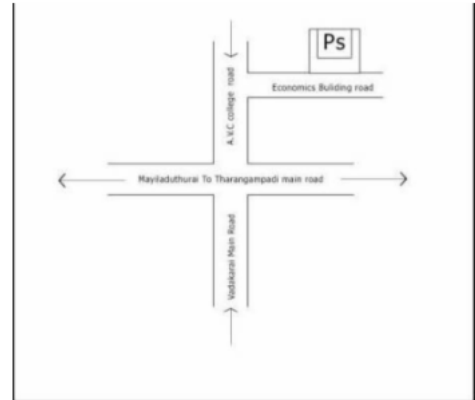

Cad View

Key MAP View