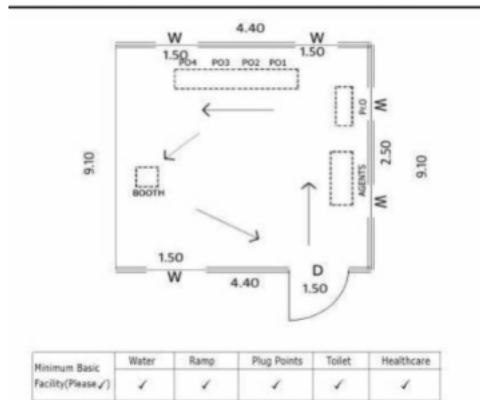

Cad View

Key MAP View