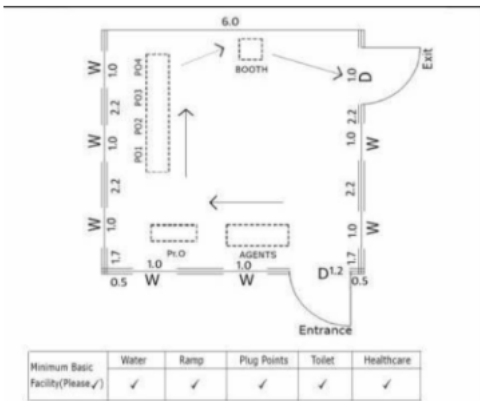

Google Map View

Polling Station Building Front View

Polling Station Front View

Cad View

Key MAP View

சட்டமன்றத் தொகுதியின் எண் மற்றும் பெயர் : 161-மயிலாடுதுறை
பிரிவு எண் மற்றும் பெயர் 1-மயிலாடுதுறை (ந), மாப்படுகை ரோடு வார்டு:1