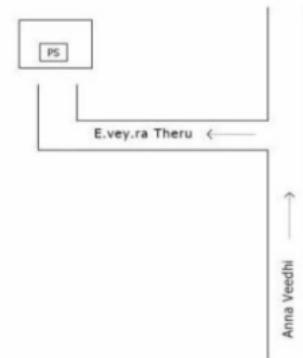

Google Map View

Polling Station Building Front View

Polling Station Front View

Cad View

Key MAP View

சட்டமன்றத் தொகுதியின் எண் மற்றும் பெயர் : 161-மயிலாடுதுறை
பிரிவு எண் மற்றும் பெயர் 1-மயிலாடுதுறை (ந), மாப்படுகை ரோடு வார்டு:1