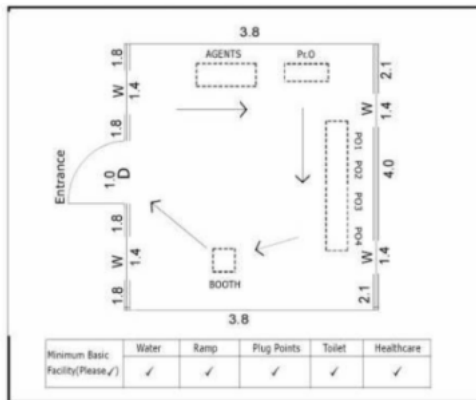

வாக்காளர் பதிவு அலுவலரின்
கையொப்பம்

Nazri Naksha

Google Map View

Polling Station Building Front View

Polling Station Front View

Cad View

Key MAP View

சட்டமன்றத் தொகுதியின் எண் மற்றும் பெயர் : 161-மயிலாடுதுறை மற்றும் பெயர் : 1-மயிலாடுதுறை (ந), ரெங்கநாதசாமித் தெரு வார்டு:2