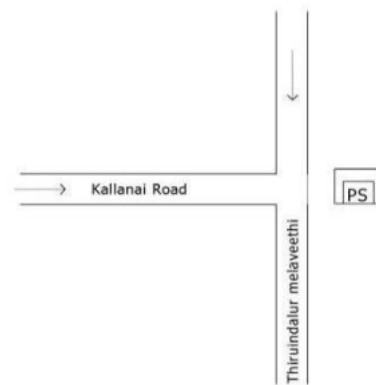

3. வாக்குச் சாவடியின் விவரங்கள்

| | | |
|--|---|--|
| <p>வாக்குச் சாவடியின் எண் மற்றும் பெயர் : 137 - நகராட்சி தொடக்கப்பள்ளி, மேற்கு பார்த்த நூற்றாண்டு விழா கட்டிடம் நடுஅறை, திருஇந்தனூர் மயிலாடுதுறை</p> <p>வாக்குச் சாவடியின் முகவரி : நகராட்சி தொடக்கப்பள்ளி, மேற்கு பார்த்த நூற்றாண்டு விழா கட்டிடம் நடுஅறை, திருஇந்தனூர் மயிலாடுதுறை</p> | <p>வாக்குச் சாவடியின் வகைப்பாடு (ஆண்/பெண்/பொது)</p> <p>துணை வாக்குச் சாவடிகளின் எண்ணிக்கை :</p> | <p>பொது</p> <p style="font-size: 24px;">0</p> |
|--|---|--|

வாக்காளர் பதிவு அலுவலரின்
கையொப்பம்

Nazri Naksha

Google Map View

Polling Station Building Front View

Polling Station Front View

Cad View

Key MAP View

சட்டமன்றத் தொகுதியின் எண் மற்றும் பெயர் : 161-மயிலாடுதுறை மற்றும் பெயர் : 1-மயிலாடுதுறை (ந), ரெங்கநாதசாமித் தெரு வார்டு:2