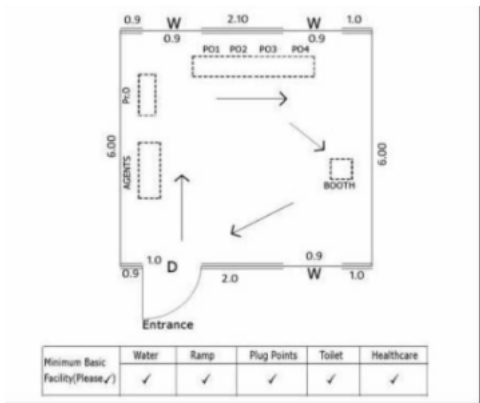

Google Map View

Polling Station Building Front View

Polling Station Front View

Cad View

Key MAP View

1 பெயர் : சித்ரா கணவர் பெயர்: சக்திவேல் வீட்டு எண் : 1 வயது : 42 பாலினம் : பெண் Photo is available	NCC0716688	2 பெயர் : ரமேஷ். ச தந்தை பெயர்: சக்கரை வீட்டு எண் : 1ஏ வயது : 52 பாலினம் : ஆண் Photo is available	NCC2015105	3 பெயர் : ஹரிஷ் தந்தை பெயர்: மோகன் வீட்டு எண் : 1/பி வயது : 39 பாலினம் : ஆண் Photo is available	NCC0003871
4 பெயர் : செளந்தராஜன் தந்தை பெயர்: செளந்தராஜன் வீட்டு எண் : 2-43 வயது : 25 பாலினம் : பெண் Photo is available	NCC1925007	5 பெயர் : கணேசன் தந்தை பெயர்: வைத்தியலிங்கம் வீட்டு எண் : 3-17 வயது : 78 பாலினம் : ஆண் Photo is available	CXZ2722825	6 பெயர் : ரவிசந்திரன் தந்தை பெயர்: தியாகராஜன் வீட்டு எண் : 3-17 வயது : 66 பாலினம் : ஆண் Photo is available	CXZ1048370
S2 7 பெயர் : ரமேஷ் பெ தந்தை பெயர்: பெருமாள் வீட்டு எண் : 5ஏ வயது : 55 பாலினம் : ஆண் Photo is available	NCC2011294	8 பெயர் : தமிழ்ஓளி தந்தை பெயர்: பாலசுப்ரமணியன் வீட்டு எண் : 8 வயது : 33 பாலினம் : ஆண் Photo is available	NCC0384768	9 பெயர் : திலகர் தந்தை பெயர்: பன்னிர்செல்வம் வீட்டு எண் : 9 வயது : 45 பாலினம் : ஆண் Photo is available	NCC0419838
10 பெயர் : சுடர்விழி கணவர் பெயர்: வினோத்குமார் வீட்டு எண் : 9-17 வயது : 33 பாலினம் : பெண் Photo is available	NCC1089184	11 பெயர் : பிருந்தா .பி தந்தை பெயர்: பிரபாகரன் வீட்டு எண் : 10ஏ, வயது : 24 பாலினம் : பெண் Photo is available	NCC2009363	12 பெயர் : பிரசாந்த் .பி தந்தை பெயர்: பிரபாகரன் வீட்டு எண் : 10ஏ, வயது : 22 பாலினம் : ஆண் Photo is available	NCC2030443
13 பெயர் : கார்த்திகேயன் தந்தை பெயர்: கணேசமூர்த்தி வீட்டு எண் : 11 வயது : 20 பாலினம் : ஆண் Photo is available	NCC2132173	14 பெயர் : வசந்தகுமார் தந்தை பெயர்: நந்தகுமார் வீட்டு எண் : 13 வயது : 25 பாலினம் : ஆண் Photo is available	NCC1844414	S 15 பெயர் : உதயகுமார் .ஸ தந்தை பெயர்: லக்ஷ்மணன் வீட்டு எண் : 14/1, வயது : 51 பாலினம் : பெண் Photo is available	NCC2009272
S 16 பெயர் : வசந்தி .உ தந்தை பெயர்: உதயகுமார் வீட்டு எண் : 14/1, வயது : 49 பாலினம் : பெண் Photo is available	NCC2030138	17 பெயர் : அஜய் தந்தை பெயர்: நடராஜன் வீட்டு எண் : 34 வயது : 23 பாலினம் : ஆண் Photo is available	NCC2028447	18 பெயர் : சிந்து தந்தை பெயர்: பாஸ்கர் வீட்டு எண் : 52/106 வயது : 25 பாலினம் : பெண் Photo is available	NCC1214873
19 பெயர் : இராதாகிருஷ்ணன் தந்தை பெயர்: கதிர்வேல் ப வீட்டு எண் : 62 வயது : 34 பாலினம் : ஆண் Photo is available	ZZG0311084	20 பெயர் : சிங்காரவேலு தந்தை பெயர்: சாமிநாதன் வீட்டு எண் : 107 வயது : 78 பாலினம் : ஆண் Photo is available	CXZ3334463	21 பெயர் : ராஜகுமாரி கணவர் பெயர்: சிங்காரவேலு வீட்டு எண் : 107 வயது : 67 பாலினம் : பெண் Photo is available	CXZ3334455
# 22 பெயர் : சக்திவேல் தந்தை பெயர்: சிங்காரவேல் வீட்டு எண் : 107 வயது : 49 பாலினம் : ஆண் Photo is available	CXZ3334422	S 23 பெயர் : ராஜேஷ் தந்தை பெயர்: சிங்காரவேலு வீட்டு எண் : 107 வயது : 46 பாலினம் : ஆண் Photo is available	NCC0003863	24 பெயர் : சிவகாமி கணவர் பெயர்: பிரபாகரன் வீட்டு எண் : 109 வயது : 49 பாலினம் : பெண் Photo is available	NCC0384750
25 பெயர் : ராஜா சுப்பிரமணியன் தந்தை பெயர்: பிரபாகரன் வீட்டு எண் : 109 வயது : 28 பாலினம் : ஆண் Photo is available	NCC1247071	26 பெயர் : ரேவதி கணவர் பெயர்: மோகன் வீட்டு எண் : 206 ஏ வயது : 58 பாலினம் : பெண் Photo is available	CXZ2722296	27 பெயர் : கோபாலன் தந்தை பெயர்: சின்னன் வீட்டு எண் : 215 வயது : 69 பாலினம் : ஆண் Photo is available	CXZ4824157
28 பெயர் : சதாசிவம் பா தந்தை பெயர்: பாலசுப்ரமணியன் வீட்டு எண் : எண் 110 வயது : 68 பாலினம் : ஆண் Photo is available	NCC2040509	29 பெயர் : விஜயலட்சுமி கணவர் பெயர்: சதாசிவம் வீட்டு எண் : எண் 110 வயது : 61 பாலினம் : பெண் Photo is available	NCC2040475	30 பெயர் : தீபக் தந்தை பெயர்: சதாசிவம் வீட்டு எண் : எண் 110 வயது : 38 பாலினம் : ஆண் Photo is available	NCC2040491