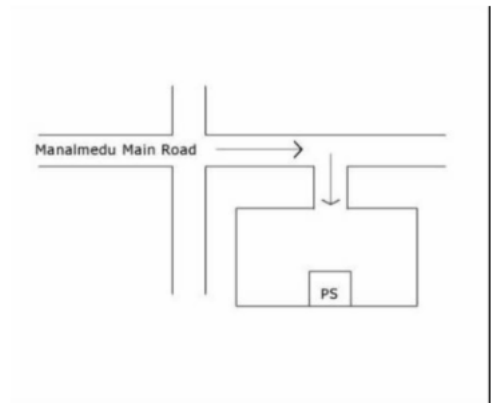

Cad View

Key MAP View