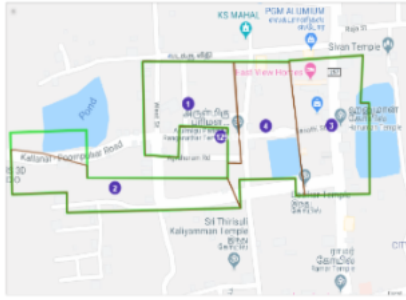

2. பாகத்தின் விவரங்கள் மற்றும் வாக்குச்சாவடிக்கான பரப்பளவு

இந்த பாகத்தில், பாகத்தின் கீழ் வரும் பிரிவின் எண் மற்றும் பெயர்															
1-மயிலாடுதுறை (ந), மாப்படுகைரோடு (ஆழ்வாரகுளம் முதல் அப்பாசாவடிகுளம் வரை) வார்டு:1	<table style="width: 100%; border-collapse: collapse;"> <tr> <td style="width: 60%;">முக்கிய நகரம்/கிராமம் வார்டு</td> <td style="width: 40%;">: மயிலாடுதுறை (ந)</td> </tr> <tr> <td>அஞ்சல் அலுவலகம்</td> <td>: வார்டு 1,2</td> </tr> <tr> <td>காவல் நிலையம்</td> <td>: மயிலாடுதுறை தலைமை அஞ்சலகம்</td> </tr> <tr> <td>பஞ்சாயத்து வட்டம்</td> <td>: மயிலாடுதுறை</td> </tr> <tr> <td>கோட்டம்</td> <td>: மயிலாடுதுறை</td> </tr> <tr> <td>மாவட்டம்</td> <td>: மயிலாடுதுறை</td> </tr> <tr> <td>அஞ்சல் குறியீட்டு எண்</td> <td>: 609001</td> </tr> </table>	முக்கிய நகரம்/கிராமம் வார்டு	: மயிலாடுதுறை (ந)	அஞ்சல் அலுவலகம்	: வார்டு 1,2	காவல் நிலையம்	: மயிலாடுதுறை தலைமை அஞ்சலகம்	பஞ்சாயத்து வட்டம்	: மயிலாடுதுறை	கோட்டம்	: மயிலாடுதுறை	மாவட்டம்	: மயிலாடுதுறை	அஞ்சல் குறியீட்டு எண்	: 609001
முக்கிய நகரம்/கிராமம் வார்டு	: மயிலாடுதுறை (ந)														
அஞ்சல் அலுவலகம்	: வார்டு 1,2														
காவல் நிலையம்	: மயிலாடுதுறை தலைமை அஞ்சலகம்														
பஞ்சாயத்து வட்டம்	: மயிலாடுதுறை														
கோட்டம்	: மயிலாடுதுறை														
மாவட்டம்	: மயிலாடுதுறை														
அஞ்சல் குறியீட்டு எண்	: 609001														

3. வாக்குச் சாவடியின் விவரங்கள்

வாக்குச் சாவடியின் எண் மற்றும் பெயர் : 140 - நகராட்சி உயர் நிலைப்பள்ளி, வடக்கு பார்த்த ஆர்சிசி கட்டிடம் நடுபகுதி, திருஇந்தளூர் மயிலாடுதுறை வாக்குச் சாவடியின் முகவரி : நகராட்சி உயர் நிலைப்பள்ளி, வடக்கு பார்த்த ஆர்சிசி கட்டிடம் நடுபகுதி, திருஇந்தளூர் மயிலாடுதுறை	வாக்குச் சாவடியின் வகைப்பாடு (ஆண்/பெண்/பொது) துணை வாக்குச் சாவடிகளின் எண்ணிக்கை :	பொது 0
---	--	----------------------

4. வாக்காளர்களின் எண்ணிக்கை

தொடங்கும் வரிசை எண்	முடியும் வரிசை எண்.	நிகர வாக்காளர்களின் எண்ணிக்கை			
		ஆண்	பெண்	மூன்றாம் பாலினம்	மொத்தம்
1	964	437	513	0	950

வாக்காளர் பதிவு அலுவலரின்
கையொப்பம்

Nazri Naksha