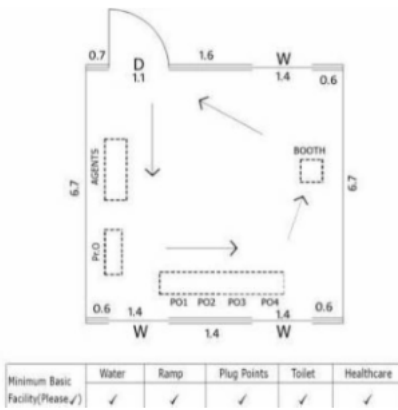

Google Map View

Polling Station Building Front View

Polling Station Front View

Cad View

Key MAP View

1 பெயர் : ஜூலியட்மேரி தந்தை பெயர்: பன்னீர்செல்வம் வீட்டு எண் : 0 வயது : 23 பாலினம் : பெண் Photo is available	NCC2218139	2 பெயர் : காயத்ரி கணவர் பெயர்: சங்கர் வீட்டு எண் : 1 வயது : 45 பாலினம் : பெண் Photo is available	CXZ4993028	3 பெயர் : ஜெயராஜ் தந்தை பெயர்: நடராஜன் வீட்டு எண் : 1 வயது : 45 பாலினம் : ஆண் Photo is available	CXZ3591476
4 பெயர் : புருஷோத்தமன் தந்தை பெயர்: மாரியப்பன் வீட்டு எண் : 1 வயது : 45 பாலினம் : ஆண் Photo is available	NCC1019975	5 பெயர் : சண்முகம் தந்தை பெயர்: ரெங்கநாதன் வீட்டு எண் : 1 வயது : 43 பாலினம் : ஆண் Photo is available	NCC0526889	6 பெயர் : ரேணுகா கணவர் பெயர்: சண்முகம் வீட்டு எண் : 1 வயது : 42 பாலினம் : பெண் Photo is available	NCC0527218
7 பெயர் : விமலா கணவர் பெயர்: செந்தில்குமார் வீட்டு எண் : 1 வயது : 42 பாலினம் : பெண் Photo is available	NCC0527176	8 பெயர் : லெட்சுமிநாராயணன் தந்தை பெயர்: நடராஜன் வீட்டு எண் : 1 வயது : 42 பாலினம் : ஆண் Photo is available	CXZ3070364	9 பெயர் : தனலட்சுமி தாயின் பெயர்: தேவகி வீட்டு எண் : 1 வயது : 42 பாலினம் : பெண் Photo is available	CXZ4993051
10 பெயர் : சத்யா தந்தை பெயர்: ராஜேந்திரன் வீட்டு எண் : 1 வயது : 40 பாலினம் : பெண் Photo is available	CXZ4993044	11 பெயர் : சுரேஷ் தந்தை பெயர்: ரெங்கநாதன் வீட்டு எண் : 1 வயது : 38 பாலினம் : ஆண் Photo is available	NCC0668897	12 பெயர் : இளையராஜா தந்தை பெயர்: மாசிலாமணி வீட்டு எண் : 1 வயது : 37 பாலினம் : ஆண் Photo is available	HNK2352177
13 பெயர் : துர்காதேவி கணவர் பெயர்: ஜெயகாந்தன் வீட்டு எண் : 1 வயது : 36 பாலினம் : பெண் Photo is available	NCC0962100	14 பெயர் : ஆல்பர்ட் ரூபன் தந்தை பெயர்: வினசென்ட் வீட்டு எண் : 1 வயது : 31 பாலினம் : ஆண் Photo is available	NCC0760173	15 பெயர் : ஜெனிபர் வின்னரசி தந்தை பெயர்: குசைநாதன் வீட்டு எண் : 1 வயது : 31 பாலினம் : பெண் Photo is available	NCC0668905
16 பெயர் : சிந்தியா தந்தை பெயர்: ராஜேந்திரன் வீட்டு எண் : 1 வயது : 31 பாலினம் : பெண் Photo is available	NCC0668863	17 பெயர் : நலின்காந்தி தந்தை பெயர்: நாகையன் வீட்டு எண் : 1 வயது : 31 பாலினம் : ஆண் Photo is available	NCC0668533	18 பெயர் : முகம்மது அஜீஸ் தந்தை பெயர்: அன்சாரி வீட்டு எண் : 1 வயது : 31 பாலினம் : ஆண் Photo is available	NCC0668749
19 பெயர் : லோகேஸ்வரி கணவர் பெயர்: பாக்கியராஜ் வீட்டு எண் : 1 வயது : 29 பாலினம் : பெண் Photo is available	NCC0896027	20 பெயர் : சூதா கணவர் பெயர்: கணேசன் வீட்டு எண் : 1 வயது : 23 பாலினம் : பெண் Photo is available	NCC1946078	21 பெயர் : சத்யா தந்தை பெயர்: பாண்டியன் வீட்டு எண் : 1 வயது : 21 பாலினம் : பெண் Photo is available	NCC2142024
22 பெயர் : அந்தோணிசாமி தந்தை பெயர்: மரியதாஸ் வீட்டு எண் : 1-1 வயது : 41 பாலினம் : ஆண் Photo is available	NCC0830075	23 பெயர் : மாசிலாமேரி கணவர் பெயர்: அந்தோணிசாமி வீட்டு எண் : 1-1 வயது : 38 பாலினம் : பெண் Photo is available	NCC0829978	24 பெயர் : ராஜா தந்தை பெயர்: பாலு வீட்டு எண் : 1-10 வயது : 39 பாலினம் : ஆண் Photo is available	NCC0527044
25 பெயர் : ஜான்சி ராணி கணவர் பெயர்: தேத்தரவு வீட்டு எண் : 1-18 வயது : 48 பாலினம் : பெண் Photo is available	NCC0527127	26 பெயர் : கனகசுந்தரி கணவர் பெயர்: ராஜேந்திரன் வீட்டு எண் : 1-80A வயது : 59 பாலினம் : பெண் Photo is available	NCC0668780	27 பெயர் : பிரவீன் குமார் தந்தை பெயர்: ராஜேந்திரன் வீட்டு எண் : 1-80A வயது : 29 பாலினம் : ஆண் Photo is available	NCC1020056
28 பெயர் : சரவணன் தந்தை பெயர்: சம்மந்தம் வீட்டு எண் : 1A வயது : 57 பாலினம் : ஆண் Photo is available	CXZ4993275	29 பெயர் : கலைமணி தந்தை பெயர்: கருப்பையன் வீட்டு எண் : 1A13 வயது : 43 பாலினம் : ஆண் Photo is available	NCC1019959	30 பெயர் : சரோஜா கணவர் பெயர்: கிருஷ்ணமாக்காரி வீட்டு எண் : 1B வயது : 87 பாலினம் : பெண் Photo is available	CXZ3064664