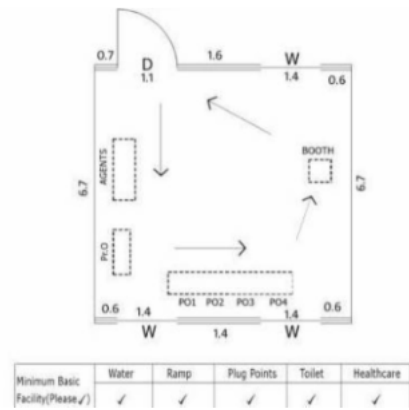

Google Map View

Polling Station Building Front View

Polling Station Front View

Cad View

Key MAP View

1 பெயர் : ஜூலியட்மேரி தந்தை பெயர்: பன்னீர்செல்வம் வீட்டு எண் : 0 வயது : 23 பாலினம் : பெண் Photo is available	NCC2218139	2 பெயர் : காயத்ரி கணவர் பெயர்: சங்கர் வீட்டு எண் : 1 வயது : 45 பாலினம் : பெண் Photo is available	CXZ4993028	3 பெயர் : ஜெயராஜ் தந்தை பெயர்: நடராஜன் வீட்டு எண் : 1 வயது : 45 பாலினம் : ஆண் Photo is available	CXZ3591476
4 பெயர் : புருஷோத்தமன் தந்தை பெயர்: மாரியப்பன் வீட்டு எண் : 1 வயது : 45 பாலினம் : ஆண் Photo is available	NCC1019975	5 பெயர் : சண்முகம் தந்தை பெயர்: ரெங்கநாதன் வீட்டு எண் : 1 வயது : 43 பாலினம் : ஆண் Photo is available	NCC0526889	6 பெயர் : ரேணுகா கணவர் பெயர்: சண்முகம் வீட்டு எண் : 1 வயது : 42 பாலினம் : பெண் Photo is available	NCC0527218
7 பெயர் : விமலா கணவர் பெயர்: செந்தில்குமார் வீட்டு எண் : 1 வயது : 42 பாலினம் : பெண் Photo is available	NCC0527176	8 பெயர் : லெட்சுமிநாராயணன் தந்தை பெயர்: நடராஜன் வீட்டு எண் : 1 வயது : 42 பாலினம் : ஆண் Photo is available	CXZ3070364	9 பெயர் : தனலட்சுமி தாயின் பெயர்: தேவகி வீட்டு எண் : 1 வயது : 42 பாலினம் : பெண் Photo is available	CXZ4993051
10 பெயர் : சத்யா தந்தை பெயர்: ராஜேந்திரன் வீட்டு எண் : 1 வயது : 40 பாலினம் : பெண் Photo is available	CXZ4993044	11 பெயர் : சுரேஷ் தந்தை பெயர்: ரெங்கநாதன் வீட்டு எண் : 1 வயது : 38 பாலினம் : ஆண் Photo is available	NCC0668897	12 பெயர் : இளையராஜா தந்தை பெயர்: மாசிலாமணி வீட்டு எண் : 1 வயது : 37 பாலினம் : ஆண் Photo is available	HNK2352177
13 பெயர் : துர்காதேவி கணவர் பெயர்: ஜெயகாந்தன் வீட்டு எண் : 1 வயது : 36 பாலினம் : பெண் Photo is available	NCC0962100	14 பெயர் : ஆல்பர்ட் ரூபன் தந்தை பெயர்: வினசென்ட் வீட்டு எண் : 1 வயது : 31 பாலினம் : ஆண் Photo is available	NCC0760173	15 பெயர் : ஜெனிபர் வின்னரசி தந்தை பெயர்: குசைநாதன் வீட்டு எண் : 1 வயது : 31 பாலினம் : பெண் Photo is available	NCC0668905
16 பெயர் : சிந்தியா தந்தை பெயர்: ராஜேந்திரன் வீட்டு எண் : 1 வயது : 31 பாலினம் : பெண் Photo is available	NCC0668863	17 பெயர் : நலின்காந்தி தந்தை பெயர்: நாகையன் வீட்டு எண் : 1 வயது : 31 பாலினம் : ஆண் Photo is available	NCC0668533	18 பெயர் : முகம்மது அஜீஸ் தந்தை பெயர்: அன்சாரி வீட்டு எண் : 1 வயது : 31 பாலினம் : ஆண் Photo is available	NCC0668749
19 பெயர் : லோகேஸ்வரி கணவர் பெயர்: பாக்கியராஜ் வீட்டு எண் : 1 வயது : 29 பாலினம் : பெண் Photo is available	NCC0896027	20 பெயர் : சூதா கணவர் பெயர்: கணேசன் வீட்டு எண் : 1 வயது : 23 பாலினம் : பெண் Photo is available	NCC1946078	21 பெயர் : சத்யா தந்தை பெயர்: பாண்டியன் வீட்டு எண் : 1 வயது : 21 பாலினம் : பெண் Photo is available	NCC2142024
22 பெயர் : அந்தோணிசாமி தந்தை பெயர்: மரியதாஸ் வீட்டு எண் : 1-1 வயது : 41 பாலினம் : ஆண் Photo is available	NCC0830075	23 பெயர் : மாசிலாமேரி கணவர் பெயர்: அந்தோணிசாமி வீட்டு எண் : 1-1 வயது : 38 பாலினம் : பெண் Photo is available	NCC0829978	24 பெயர் : ராஜா தந்தை பெயர்: பாலு வீட்டு எண் : 1-10 வயது : 39 பாலினம் : ஆண் Photo is available	NCC0527044
25 பெயர் : ஜான்சி ராணி கணவர் பெயர்: தேத்தரவு வீட்டு எண் : 1-18 வயது : 48 பாலினம் : பெண் Photo is available	NCC0527127	26 பெயர் : கனகசுந்தரி கணவர் பெயர்: ராஜேந்திரன் வீட்டு எண் : 1-80A வயது : 59 பாலினம் : பெண் Photo is available	NCC0668780	27 பெயர் : பிரவீன் குமார் தந்தை பெயர்: ராஜேந்திரன் வீட்டு எண் : 1-80A வயது : 29 பாலினம் : ஆண் Photo is available	NCC1020056
28 பெயர் : சரவணன் தந்தை பெயர்: சம்மந்தம் வீட்டு எண் : 1A வயது : 57 பாலினம் : ஆண் Photo is available	CXZ4993275	29 பெயர் : கலைமணி தந்தை பெயர்: கருப்பையன் வீட்டு எண் : 1A13 வயது : 43 பாலினம் : ஆண் Photo is available	NCC1019959	30 பெயர் : சரோஜா கணவர் பெயர்: கிருஷ்ணமாக்காரி வீட்டு எண் : 1B வயது : 87 பாலினம் : பெண் Photo is available	CXZ3064664