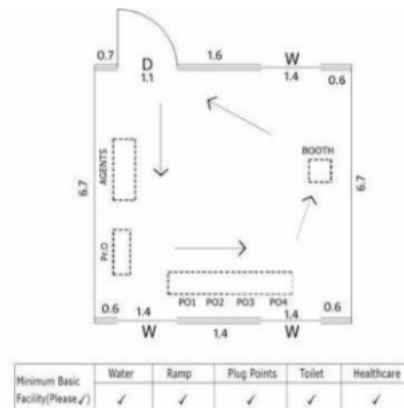

Google Map View

Polling Station Building Front View

Polling Station Front View

Cad View

Key MAP View

சட்டமன்றத் தொகுதியின் எண் மற்றும் பெயர் : 161-மயிலாடுதுறை
பிரிவு எண் மற்றும் பெயர் 1-மயிலாடுதுறை (ந), திருஇந்தளூர் சன்னதி வார்டு:2