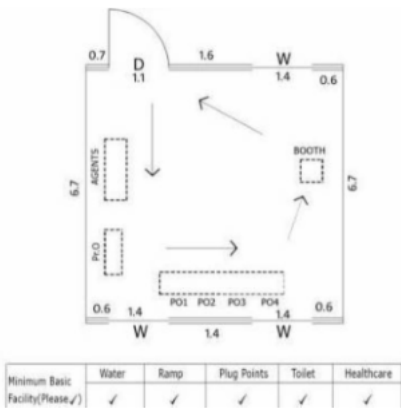

Google Map View

Polling Station Building Front View

Polling Station Front View

Cad View

Key MAP View

சட்டமன்றத் தொகுதியின் எண் மற்றும் பெயர் : 161-மயிலாடுதுறை
பிரிவு எண் மற்றும் பெயர் 1-மயிலாடுதுறை (ந), திருஇந்தளூர் சன்னதி வார்டு:2