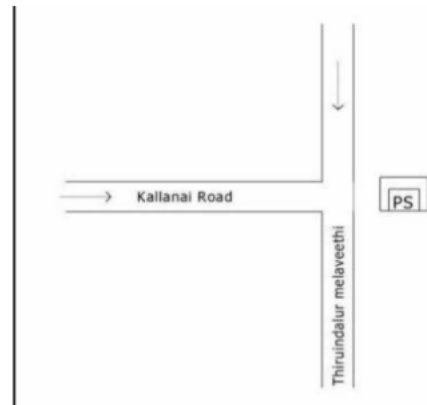

Google Map View

Polling Station Building Front View

Polling Station Front View

Cad View

Key MAP View

சட்டமன்றத் தொகுதியின் எண் மற்றும் பெயர் : 161-மயிலாடுதுறை
பிரிவு எண் மற்றும் பெயர் 1-மயிலாடுதுறை (ந), திரு இந்தனூர் தோப்புத் தெரு வார்டு:2