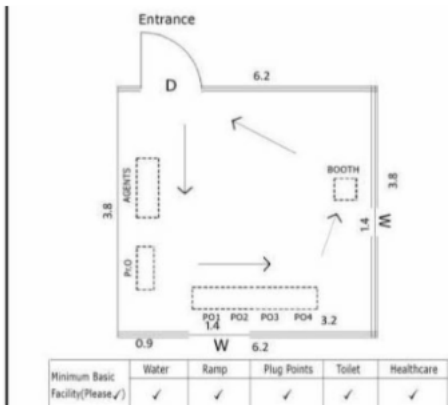

Google Map View

Polling Station Building Front View

Polling Station Front View

Cad View

Key MAP View

சட்டமன்றத் தொகுதியின் எண் மற்றும் பெயர் : 161-மயிலாடுதுறை
பிரிவு எண் மற்றும் பெயர் 1-மயிலாடுதுறை (ந), திரு இந்தனூர் தோப்புத் தெரு வார்டு:2