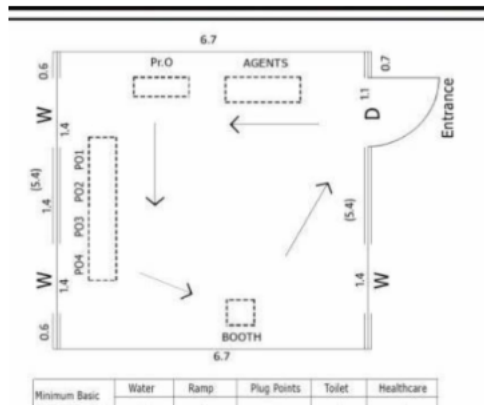

வாக்காளர் பதிவு அலுவலரின்
கையொப்பம்

Nazri Naksha

Google Map View

Polling Station Building Front View

Polling Station Front View

Cad View

Key MAP View

| | | | | | |
|---|----------------------------------|---|----------------------------------|--|----------------------------------|
| 1 பெயர் : ஆர் மணிகண்டன் தந்தை பெயர்: ரவி வீட்டு எண் : 1-3 வயது : 30 பாலினம் : ஆண் | NCC0760371 Photo is available | 2 பெயர் : பங்கஜுவல்லி கணவர் பெயர்: சிங்காரம் வீட்டு எண் : 1/43 வயது : 72 பாலினம் : பெண் | NCC2212660 Photo is available | 3 பெயர் : தீனதயாளன் தந்தை பெயர்: ரத்தினம் வீட்டு எண் : 1/43 வயது : 26 பாலினம் : ஆண் | NCC1832930 Photo is available |
| 4 பெயர் : கணேசன் தந்தை பெயர்: சின்னதம்பி வீட்டு எண் : 2 வயது : 51 பாலினம் : ஆண் | NCC0209601 Photo is available | 5 பெயர் : அகிலா தந்தை பெயர்: சுரேஷ் குமார் வீட்டு எண் : 2/3 வயது : 38 பாலினம் : பெண் | NCC1188002 Photo is available | 6 பெயர் : ஜீவா கணவர் பெயர்: கல்யாணசுந்தரம் வீட்டு எண் : 2ப/9ஏ வயது : 33 பாலினம் : பெண் | NCC2247963 Photo is available |
| 7 பெயர் : கலியமூர்த்தி தந்தை பெயர்: ராஜாங்கம் வீட்டு எண் : 3-35 வயது : 70 பாலினம் : ஆண் | NCC0209353 Photo is available | 8 பெயர் : உதயகுமார் தந்தை பெயர்: கலியமூர்த்தி வீட்டு எண் : 3-35 வயது : 38 பாலினம் : ஆண் | NCC0209866 Photo is available | 9 பெயர் : ஜானகி கணவர் பெயர்: சுந்தரமூர்த்தி வீட்டு எண் : 4 வயது : 47 பாலினம் : பெண் | NCC0398032 Photo is available |
| 10 பெயர் : திருஞானம் தந்தை பெயர்: சந்திரசேகர் வீட்டு எண் : 4 வயது : 19 பாலினம் : ஆண் | NCC2257095 Photo is available | 11 பெயர் : கலியமூர்த்தி இதரர் பெயர்: சந்திரா வீட்டு எண் : 4/352 வயது : 69 பாலினம் : ஆண் | NCC2224392 Photo is available | 12 பெயர் : சந்திரா கணவர் பெயர்: கலியமூர்த்தி வீட்டு எண் : 4/352 வயது : 55 பாலினம் : பெண் | NCC2224400 Photo is available |
| 13 பெயர் : ஆனந்தகுமார் தந்தை பெயர்: கலியமூர்த்தி வீட்டு எண் : 4/352 வயது : 36 பாலினம் : ஆண் | NCC2228856 Photo is available | 14 பெயர் : துர்காதேவி தந்தை பெயர்: கலியமூர்த்தி வீட்டு எண் : 4/352 வயது : 30 பாலினம் : பெண் | NCC2224616 Photo is available | 15 பெயர் : மணிகண்டன் தந்தை பெயர்: நாகராஜன் வீட்டு எண் : 4A வயது : 32 பாலினம் : ஆண் | NCC0760462 Photo is available |
| 16 பெயர் : சுகன்யா தந்தை பெயர்: சுந்தரமூர்த்தி வீட்டு எண் : 4-ஏ வயது : 22 பாலினம் : பெண் | NCC2030435 Photo is available | 17 பெயர் : ராஜலக்ஷ்மி தந்தை பெயர்: சுந்தரமூர்த்தி வீட்டு எண் : 4/ஏ வயது : 21 பாலினம் : பெண் | NCC2212652 Photo is available | 18 பெயர் : அகிலன் தந்தை பெயர்: தமிழானந்தன் வீட்டு எண் : 5 வயது : 46 பாலினம் : ஆண் | NCC0528323 Photo is available |
| 19 பெயர் : சுரேஷ்குமார் தந்தை பெயர்: உத்திராபதி வீட்டு எண் : 5 வயது : 44 பாலினம் : ஆண் | CXZ3076676 Photo is available | 20 பெயர் : சுபாஷினி கணவர் பெயர்: அகிலன் வீட்டு எண் : 5 வயது : 41 பாலினம் : பெண் | NCC0528380 Photo is available | 21 பெயர் : விஜயலெட்சுமி கணவர் பெயர்: மாதவன் வீட்டு எண் : 5 வயது : 36 பாலினம் : பெண் | NCC0896928 Photo is available |
| 22 பெயர் : கல்பனா கணவர் பெயர்: சிவசுப்பிரமணியன் வீட்டு எண் : 8-4 வயது : 36 பாலினம் : பெண் | NCC1020627 Photo is available | 23 பெயர் : குமார் தந்தை பெயர்: குருநாதன் வீட்டு எண் : 9 வயது : 52 பாலினம் : ஆண் | NCC0209163 Photo is available | 24 பெயர் : சரவணன் தந்தை பெயர்: சம்மந்தம் வீட்டு எண் : 9 வயது : 50 பாலினம் : ஆண் | CXZ4993762 Photo is available |
| 25 பெயர் : அப்பு தந்தை பெயர்: அங்கமுத்து வீட்டு எண் : 9 வயது : 49 பாலினம் : ஆண் | CXZ3586237 Photo is available | 26 பெயர் : பிரியா கணவர் பெயர்: சரவணன் வீட்டு எண் : 9 வயது : 48 பாலினம் : பெண் | CXZ4993770 Photo is available | 27 பெயர் : லெட்சுமி கணவர் பெயர்: அப்பு வீட்டு எண் : 9 வயது : 45 பாலினம் : பெண் | CXZ3586229 Photo is available |
| 28 பெயர் : சரண்யா கணவர் பெயர்: கணேஷ் குமார் வீட்டு எண் : 9/6-24 வயது : 34 பாலினம் : பெண் | NCC1262880 Photo is available | 29 பெயர் : மணிகண்டன் தந்தை பெயர்: ஏழுமலை வீட்டு எண் : 9-19 வயது : 35 பாலினம் : ஆண் | NCC0669218 Photo is available | 30 பெயர் : அருணா தந்தை பெயர்: அண்ணாமலை வீட்டு எண் : 9-19 வயது : 32 பாலினம் : பெண் | NCC0760686 Photo is available |