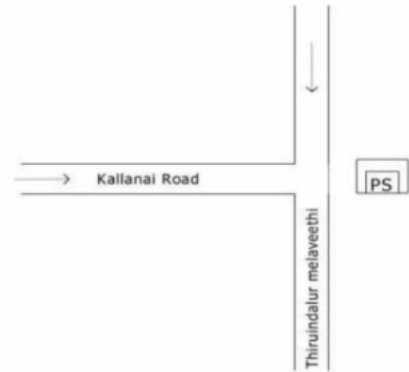

Cad View

Key MAP View