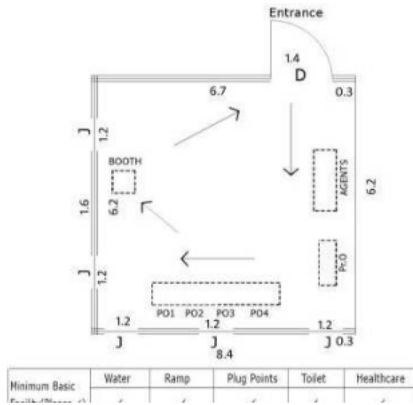

Google Map View

Polling Station Building Front View

ELEVATION

Polling Station Front View

Cad View

Key MAP View

1 பெயர் : குழந்தை நாதன் தந்தை பெயர்: குருமூர்த்தி வீட்டு எண் : 1 வயது : 38 பாலினம் : ஆண் Photo is available	NCC0336677	2 பெயர் : ஞா தூர்கா கணவர் பெயர்: ஞானசேகரன் வீட்டு எண் : 1 வயது : 35 பாலினம் : பெண் Photo is available	NCC0336438	3 பெயர் : முத்து தந்தை பெயர்: தங்கவேல் வீட்டு எண் : 4 வயது : 49 பாலினம் : ஆண் Photo is available	NCC2138097
4 பெயர் : இளையபாரதி தந்தை பெயர்: சேகர் வீட்டு எண் : 5/2 வயது : 27 பாலினம் : ஆண் Photo is available	NCC2065324	5 பெயர் : ரவிச்சந்திரன் தந்தை பெயர்: முத்து வீட்டு எண் : 6 வயது : 56 பாலினம் : ஆண் Photo is available	NCC0669531	6 பெயர் : இந்திரா கணவர் பெயர்: ரவிச்சந்திரன் வீட்டு எண் : 6 வயது : 47 பாலினம் : பெண் Photo is available	NCC0669549
7 பெயர் : கௌதம் தந்தை பெயர்: ரவிச்சந்திரன் வீட்டு எண் : 8-1 வயது : 33 பாலினம் : ஆண் Photo is available	NCC0528950	8 பெயர் : ஐஸ்வரியா தந்தை பெயர்: எத்திராஜ் வீட்டு எண் : 8/3 வயது : 26 பாலினம் : பெண் Photo is available	NCC1244094	9 பெயர் : தீபக் குமார் தாயின் பெயர்: வேதவல்லி வீட்டு எண் : 13 வயது : 25 பாலினம் : ஆண் Photo is available	NCC1244102
10 பெயர் : கிருஷ்ணமூர்த்தி தந்தை பெயர்: சடகோபால் வீட்டு எண் : 18 வயது : 62 பாலினம் : ஆண் Photo is available	NCC1020742	11 பெயர் : சுகுணா கணவர் பெயர்: கிருஷ்ணமூர்த்தி வீட்டு எண் : 18 வயது : 51 பாலினம் : பெண் Photo is available	NCC1020718	12 பெயர் : செளமியா க கணவர் பெயர்: கலைச்செல்வன் வீட்டு எண் : 23A வயது : 45 பாலினம் : பெண் Photo is available	NCC0963017
13 பெயர் : வீர ரத்தினகுமார் தந்தை பெயர்: ஷண்முகம் வீட்டு எண் : 23A-3-1 வயது : 59 பாலினம் : ஆண் Photo is available	NCC0132142	14 பெயர் : லலிதா கணவர் பெயர்: ஜோதிவேல் வீட்டு எண் : 24-2 வயது : 57 பாலினம் : பெண் Photo is available	NCC1544097	15 பெயர் : செல்லம்மாள் கணவர் பெயர்: கிருஷ்ணமூர்த்தி வீட்டு எண் : 24-3 வயது : 72 பாலினம் : பெண் Photo is available	NCC1544113
16 பெயர் : கணேசன் தந்தை பெயர்: தங்கவேல் வீட்டு எண் : 24-3 வயது : 52 பாலினம் : ஆண் Photo is available	CXZ3063237	17 பெயர் : பாக்கியலெட்சுமி தந்தை பெயர்: இராஜபாண்டியன் வீட்டு எண் : 24-3 வயது : 38 பாலினம் : பெண் Photo is available	NCC0042606	18 பெயர் : சந்தோஷகுமார் தந்தை பெயர்: இராஜபாண்டியன் வீட்டு எண் : 24-3 வயது : 37 பாலினம் : ஆண் Photo is available	NCC0042630
19 பெயர் : கிருஷ்ணவேணி கணவர் பெயர்: கண்ணன் வீட்டு எண் : 24-4 வயது : 60 பாலினம் : பெண் Photo is available	NCC1544139	20 பெயர் : சூரியா கணவர் பெயர்: பிரபாகரன் வீட்டு எண் : 24-4 வயது : 37 பாலினம் : பெண் Photo is available	NCC0210310	21 பெயர் : பிரபாகரன் தந்தை பெயர்: கிருஷ்ணமூர்த்தி வீட்டு எண் : 24-7 வயது : 41 பாலினம் : ஆண் Photo is available	CXZ4994232
22 பெயர் : ராஜீ தந்தை பெயர்: பக்கிரிசாமி வீட்டு எண் : 24-8 வயது : 67 பாலினம் : ஆண் Photo is available	CXZ4959235	23 பெயர் : செல்வி கணவர் பெயர்: ராஜு வீட்டு எண் : 24-8 வயது : 56 பாலினம் : பெண் Photo is available	CXZ4994240	24 பெயர் : சித்ரா கணவர் பெயர்: இளங்கோவன் வீட்டு எண் : 24-8 வயது : 34 பாலினம் : பெண் Photo is available	NCC0830554
25 பெயர் : நிவேதா கணவர் பெயர்: சேகர் வீட்டு எண் : 24-8 வயது : 29 பாலினம் : பெண் Photo is available	NCC0897017	26 பெயர் : சுசிதா தந்தை பெயர்: சேகர் வீட்டு எண் : 24/8 வயது : 24 பாலினம் : பெண் Photo is available	NCC1874312	27 பெயர் : சங்கர் தந்தை பெயர்: பாலசுப்பிரமணியன் வீட்டு எண் : 24-9 வயது : 44 பாலினம் : ஆண் Photo is available	NCC0336610
28 பெயர் : ராசாத்தி கணவர் பெயர்: சங்கர் வீட்டு எண் : 24-9 வயது : 43 பாலினம் : பெண் Photo is available	NCC0336768	29 பெயர் : சிவசுபரி தந்தை பெயர்: ஜோதிவேல் வீட்டு எண் : 24-10 வயது : 34 பாலினம் : ஆண் Photo is available	NCC0336685	30 பெயர் : கார்த்திகா தந்தை பெயர்: ஜெயராமன் வீட்டு எண் : 24/10 வயது : 30 பாலினம் : பெண் Photo is available	SGB0715276