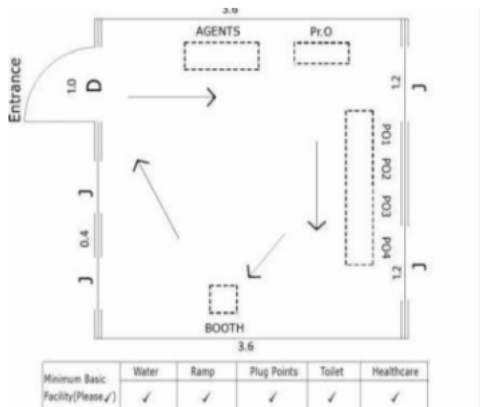

Google Map View

Polling Station Building Front View

Polling Station Front View

Cad View

Key MAP View

சட்டமன்றத் தொகுதியின் எண் மற்றும் பெயர் : 161-மயிலாடுதுறை மற்றும் பெயர் : 1-மயிலாடுதுறை (ந), ஆனதாண்டவபுரம் ரோடு வார்டு:5