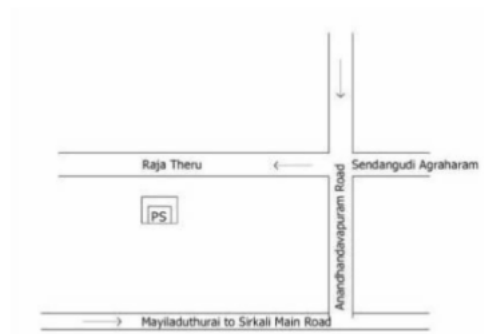

Google Map View

Polling Station Building Front View

Polling Station Front View

Cad View

Key MAP View

சட்டமன்றத் தொகுதியின் எண் மற்றும் பெயர் : 161-மயிலாடுதுறை மற்றும் பெயர் : 1-மயிலாடுதுறை (ந), ஆனதாண்டவபுரம் ரோடு வார்டு:5