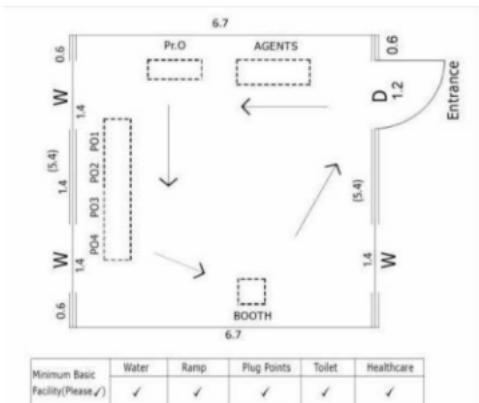

Google Map View

Polling Station Building Front View

Polling Station Front View

Cad View

Key MAP View

சட்டமன்றத் தொகுதியின் எண் மற்றும் பெயர் : 161-மயிலாடுதுறை
பிரிவு எண் மற்றும் பெயர் 1-மயிலாடுதுறை (ந), திருஇந்தனர் குட்டக் குளத் தெரு வார்டு:3