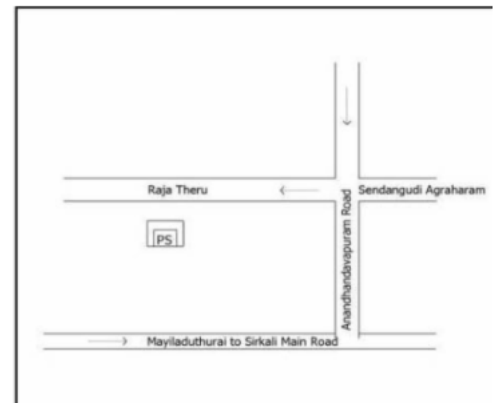

Google Map View

Polling Station Building Front View

Polling Station Front View

Cad View

Key MAP View

1 பெயர் : நந்தகுமார் தந்தை பெயர்: குணசேகரன் வீட்டு எண் : 0 வயது : 22 பாலினம் : ஆண் Photo is available	NCC2031516	2 பெயர் : தீபக்குமார் தந்தை பெயர்: குணசேகரன் வீட்டு எண் : 0 வயது : 20 பாலினம் : ஆண் Photo is available	NCC2189447	3 பெயர் : ஜெயகுமார் இதரர் பெயர்: ரேவதி வீட்டு எண் : 1 வயது : 68 பாலினம் : ஆண் Photo is available	NCC2223568
4 பெயர் : சிவசுப்ரமணியன் தந்தை பெயர்: அருணாசலம்பிள்ளை வீட்டு எண் : 1 வயது : 67 பாலினம் : ஆண் Photo is available	NCC0963744	5 பெயர் : கௌரி கணவர் பெயர்: ரெங்கசாமி வீட்டு எண் : 1 வயது : 55 பாலினம் : பெண் Photo is available	NCC0762310	6 பெயர் : சாந்தி கணவர் பெயர்: மாரியப்பன் வீட்டு எண் : 1 வயது : 53 பாலினம் : பெண் Photo is available	NCC1537760
7 பெயர் : செல்வக்குமார் தந்தை பெயர்: செல்வகணபதி வீட்டு எண் : 1 வயது : 46 பாலினம் : ஆண் Photo is available	CXZ3074838	8 பெயர் : பாத்திமா அந்துவான் மேரி தந்தை பெயர்: தோமினிக் சாவியோ வீட்டு எண் : 1 வயது : 43 பாலினம் : ஆண் Photo is available	NCC1094549	9 பெயர் : கார்த்தி தந்தை பெயர்: நடராஜன் வீட்டு எண் : 1 வயது : 41 பாலினம் : ஆண் Photo is available	NCC0531186
10 பெயர் : மகாலட்சுமி கணவர் பெயர்: சுரேஷ்பாபு வீட்டு எண் : 1 வயது : 40 பாலினம் : பெண் Photo is available	NCC2128312	11 பெயர் : கோ லெட்சுமணன் தந்தை பெயர்: சா கோவிந்தசாமி வீட்டு எண் : 1 வயது : 34 பாலினம் : ஆண் Photo is available	NCC0762195	12 பெயர் : புஷ்பா தந்தை பெயர்: பிரகஸ்பதி வீட்டு எண் : 1 வயது : 33 பாலினம் : பெண் Photo is available	NCC0831040
13 பெயர் : ஹரீஸ் ராஜா தந்தை பெயர்: ஜெய குமார் வீட்டு எண் : 1 வயது : 33 பாலினம் : ஆண் Photo is available	NCC2075919	14 பெயர் : பாலமுருகன் தந்தை பெயர்: பிரகஸ்பதி வீட்டு எண் : 1 வயது : 31 பாலினம் : ஆண் Photo is available	NCC0830950	15 பெயர் : கிஷோர் தந்தை பெயர்: சேகர் வீட்டு எண் : 1 வயது : 29 பாலினம் : ஆண் Photo is available	NCC0762484
16 பெயர் : அருண் தந்தை பெயர்: ஜெயகுமார் வீட்டு எண் : 1 வயது : 27 பாலினம் : ஆண் Photo is available	NCC2075943	17 பெயர் : செல்வகணபதி தந்தை பெயர்: அருணாச்சலம் வீட்டு எண் : 1-1 வயது : 79 பாலினம் : ஆண் Photo is available	CXZ3074820	18 பெயர் : தீபலட்சுமி கணவர் பெயர்: செல்வகுமார் வீட்டு எண் : 1-01 வயது : 44 பாலினம் : பெண் Photo is available	NCC0338376
19 பெயர் : பரமசிவம் தந்தை பெயர்: அருணாச்சலம் வீட்டு எண் : 1-2 வயது : 65 பாலினம் : ஆண் Photo is available	NCC0132951	20 பெயர் : அசோக்குமார் தந்தை பெயர்: பரமசிவம் வீட்டு எண் : 1-2 வயது : 37 பாலினம் : ஆண் Photo is available	NCC0132944	21 பெயர் : அருணப்பிரியா பீ தந்தை பெயர்: பரமசிவம் ஏ வீட்டு எண் : 1/02 வயது : 26 பாலினம் : பெண் Photo is available	NCC1949668
22 பெயர் : வித்யா எஸ் தந்தை பெயர்: சிவசுப்ரமணியன் ஏ வீட்டு எண் : 1/02 வயது : 26 பாலினம் : பெண் Photo is available	NCC1949635	23 பெயர் : மணிகண்டன் தந்தை பெயர்: சிவசுப்ரமணியன் வீட்டு எண் : 1-5 வயது : 32 பாலினம் : ஆண் Photo is available	NCC0670422	24 பெயர் : கலியபெருமாள் தந்தை பெயர்: செல்லையா வீட்டு எண் : 1A வயது : 79 பாலினம் : ஆண் Photo is available	NCC1537778
25 பெயர் : தனம் கணவர் பெயர்: கலியபெருமாள் வீட்டு எண் : 1A வயது : 75 பாலினம் : பெண் Photo is available	NCC1537786	26 பெயர் : சக்திவேல் தந்தை பெயர்: மாரிமுத்து வீட்டு எண் : 1A வயது : 43 பாலினம் : ஆண் Photo is available	CXZ3072592	27 பெயர் : சரவணன் தந்தை பெயர்: ஜெயராமன் வீட்டு எண் : 1சி வயது : 59 பாலினம் : ஆண் Photo is available	NCC1171958
28 பெயர் : பாலாஜி தந்தை பெயர்: சரவணன் வீட்டு எண் : 1சி வயது : 27 பாலினம் : ஆண் Photo is available	NCC1171974	29 பெயர் : பராசக்தி கணவர் பெயர்: பாலகிருஷ்ணன் வீட்டு எண் : 2 வயது : 69 பாலினம் : பெண் Photo is available	CXZ1886373	30 பெயர் : சாந்தி கணவர் பெயர்: பரமசிவம் வீட்டு எண் : 2 வயது : 56 பாலினம் : பெண் Photo is available	CXZ1886381