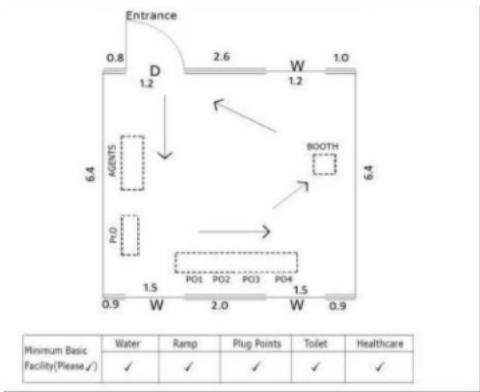

Google Map View

Polling Station Building Front View

Polling Station Front View

Cad View

Key MAP View

1 பெயர் : பிச்சையம்மாள் கணவர் பெயர் : வேணுகோபால் வீட்டு எண் : 1 வயது : 68 பாலினம் : பெண்	NCC0995092	Photo is available	2 பெயர் : கலியமூர்த்தி தந்தை பெயர் : ராமையன் வீட்டு எண் : 1 வயது : 51 பாலினம் : ஆண்	NCC0995027	Photo is available	3 பெயர் : சித்ரா கணவர் பெயர் : பாலகிருஷ்ணன் வீட்டு எண் : 1 வயது : 44 பாலினம் : பெண்	NCC0707844	Photo is available
4 பெயர் : செந்தில் தந்தை பெயர் : ஜெயராமன் வீட்டு எண் : 1 வயது : 40 பாலினம் : ஆண்	NCC0162362	Photo is available	5 பெயர் : ராயர் தந்தை பெயர் : தியாகராஜன் வீட்டு எண் : 1 வயது : 40 பாலினம் : ஆண்	NCC0162370	Photo is available	6 பெயர் : சரவணன் தந்தை பெயர் : ஆறுமுகம் வீட்டு எண் : 1 வயது : 38 பாலினம் : ஆண்	NCC0464404	Photo is available
7 பெயர் : சந்தியா கணவர் பெயர் : மணிகண்டன் வீட்டு எண் : 1 வயது : 34 பாலினம் : பெண்	NCC2069805	Photo is available	8 பெயர் : சரண்யா தந்தை பெயர் : சக்திவேல் வீட்டு எண் : 1-3 வயது : 29 பாலினம் : பெண்	NCC0995068	Photo is available	9 பெயர் : லதா கணவர் பெயர் : தனபால் வீட்டு எண் : 2 வயது : 44 பாலினம் : பெண்	NCC0004226	Photo is available
10 பெயர் : பாலமுருகன் தந்தை பெயர் : சம்மந்தம் வீட்டு எண் : 2 வயது : 43 பாலினம் : ஆண்	CXZ1749233	Photo is available	11 பெயர் : கௌரி தந்தை பெயர் : ராமதாஸ் வீட்டு எண் : 2 வயது : 41 பாலினம் : பெண்	NCC0717538	Photo is available	12 பெயர் : சூதா தந்தை பெயர் : ராமதாஸ் வீட்டு எண் : 2 வயது : 36 பாலினம் : பெண்	NCC0162339	Photo is available
13 பெயர் : சூர்யா தந்தை பெயர் : லோகநாதன் வீட்டு எண் : 2/3 வயது : 21 பாலினம் : ஆண்	NCC2059053	Photo is available	14 பெயர் : மணிவேல் தந்தை பெயர் : மகேஸ்வரன் வீட்டு எண் : 2/78 வயது : 33 பாலினம் : ஆண்	NCC0995035	Photo is available	15 பெயர் : கார்த்திகா கணவர் பெயர் : பிரபுராஜா வீட்டு எண் : 2 ஏ வயது : 36 பாலினம் : பெண்	NCC1982826	Photo is available
16 பெயர் : பிரகாஷ் தந்தை பெயர் : சங்கரன் வீட்டு எண் : 3 வயது : 40 பாலினம் : ஆண்	NCC0995050	Photo is available	17 பெயர் : கார்த்திகா தந்தை பெயர் : பிரகாஷ் வீட்டு எண் : 3 வயது : 33 பாலினம் : பெண்	NCC0995100	Photo is available	18 பெயர் : திவ்யா கணவர் பெயர் : வெங்கடேசன் வீட்டு எண் : 3 வயது : 32 பாலினம் : பெண்	NCC0995076	Photo is available
19 பெயர் : கலியரசு தந்தை பெயர் : செல்வகுமார் வீட்டு எண் : 3 வயது : 25 பாலினம் : ஆண்	NCC1844463	Photo is available	20 பெயர் : கபிலன் தந்தை பெயர் : செல்வகுமார் வீட்டு எண் : 3 வயது : 24 பாலினம் : ஆண்	NCC1844489	Photo is available	21 பெயர் : செல்வி கணவர் பெயர் : மணிகண்டன் வீட்டு எண் : 3a வயது : 40 பாலினம் : பெண்	NCC0995134	Photo is available
22 பெயர் : நித்யா தந்தை பெயர் : நீலக்கண்டன் வீட்டு எண் : 4A வயது : 38 பாலினம் : பெண்	NCC0464438	Photo is available	23 பெயர் : தினேஷ் தந்தை பெயர் : ராஜேந்திரன் வீட்டு எண் : 4-A வயது : 30 பாலினம் : ஆண்	NCC0717355	Photo is available	24 பெயர் : செளமியா தந்தை பெயர் : உதையாகுமார் வீட்டு எண் : 4பீ வயது : 22 பாலினம் : பெண்	NCC2030617	Photo is available
25 பெயர் : ஆறுமுகம் தந்தை பெயர் : சாமிக்கண்ணு வீட்டு எண் : 5 வயது : 72 பாலினம் : ஆண்	CXZ0896811	Photo is available	26 பெயர் : உஷா கணவர் பெயர் : ஆறுமுகம் வீட்டு எண் : 5 வயது : 64 பாலினம் : பெண்	CXZ0898130	Photo is available	27 பெயர் : செந்தில்குமார் தந்தை பெயர் : ஆறுமுகம் வீட்டு எண் : 5 வயது : 42 பாலினம் : ஆண்	CXZ1749183	Photo is available
28 பெயர் : ருக்குமணி கணவர் பெயர் : காசிநாதன் வீட்டு எண் : 5-150 வயது : 38 பாலினம் : பெண்	NCC0162412	Photo is available	29 பெயர் : தீபா கணவர் பெயர் : சரவணன் வீட்டு எண் : 5ஏ வயது : 28 பாலினம் : பெண்	NCC1981588	Photo is available	30 பெயர் : அன்பழகன் தந்தை பெயர் : சாமிக்கண்ணு வீட்டு எண் : 6 வயது : 60 பாலினம் : ஆண்	CXZ0896498	Photo is available