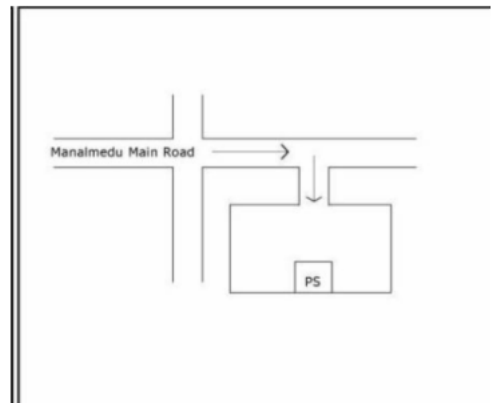

Cad View

Key MAP View