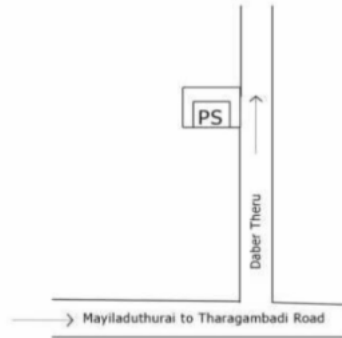

Key MAP View