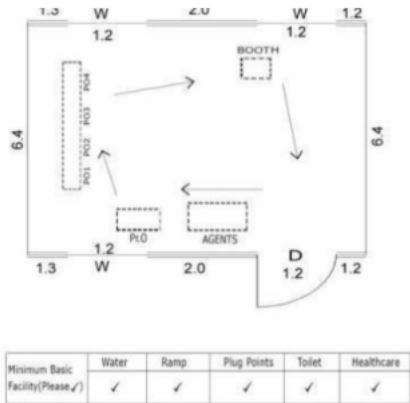

Google Map View

Polling Station Building Front View

Polling Station Front View

Cad View

Key MAP View

1 பெயர் : மணிமொழி தந்தை பெயர் : குணசேகரன் வீட்டு எண் : 1 வயது : 60 பாலினம் : பெண் Photo is available	NCC1557099	2 பெயர் : ராஜேஸ்வரி தந்தை பெயர் : மனோகரன் வீட்டு எண் : 1 வயது : 31 பாலினம் : பெண் Photo is available	NCC0765842	3 பெயர் : தியாகராஜன் தந்தை பெயர் : குழந்தை வடிவேலு வீட்டு எண் : 1, பெரிய சந்து, வயது : 64 பாலினம் : ஆண் Photo is available	NCC0048801
4 பெயர் : சரஸ்வதி கணவர் பெயர் : மனோகரன் வீட்டு எண் : 2 வயது : 51 பாலினம் : பெண் Photo is available	NCC1557107	5 பெயர் : ராஜமூர்த்தி தந்தை பெயர் : மனோகரன் வீட்டு எண் : 2 வயது : 35 பாலினம் : ஆண் Photo is available	NCC0341222	6 பெயர் : சுகன்யா தந்தை பெயர் : சிவக்குமார் வீட்டு எண் : 2 வயது : 30 பாலினம் : பெண் Photo is available	NCC0899682
7 பெயர் : நெடுஞ்செழியன் தந்தை பெயர் : சுந்தர மூர்த்தி வீட்டு எண் : 2-1 வயது : 60 பாலினம் : ஆண் Photo is available	NCC0341180	8 பெயர் : சரோஜா கணவர் பெயர் : நெடுஞ்செழியன் வீட்டு எண் : 2-1 வயது : 56 பாலினம் : பெண் Photo is available	NCC0341172	9 பெயர் : ஹரிஹர சுதன் தந்தை பெயர் : பூமிபாலகன் வீட்டு எண் : 3 வயது : 43 பாலினம் : ஆண் Photo is available	IJB2149128
10 பெயர் : மனோகரன் தந்தை பெயர் : சுந்தரமூர்த்தி வீட்டு எண் : 4 வயது : 55 பாலினம் : ஆண் Photo is available	NCC1557115	11 பெயர் : சம்பத் தந்தை பெயர் : கோவிந்தசாமி வீட்டு எண் : 5 வயது : 68 பாலினம் : ஆண் Photo is available	NCC1557123	12 பெயர் : கமலாதேவி கணவர் பெயர் : சம்பத் வீட்டு எண் : 5 வயது : 62 பாலினம் : பெண் Photo is available	NCC1557131
13 பெயர் : சிந்துஜா கணவர் பெயர் : சுப்பிரமணியன் வீட்டு எண் : 5 வயது : 54 பாலினம் : பெண் Photo is available	NCC1557149	14 பெயர் : கார்த்தி கேயன் தந்தை பெயர் : சம்பத் வீட்டு எண் : 5 வயது : 44 பாலினம் : ஆண் Photo is available	NCC0341198	15 பெயர் : அபினயா தந்தை பெயர் : சுப்பிரமணியன் வீட்டு எண் : 5 வயது : 25 பாலினம் : பெண் Photo is available	NCC1201086
16 பெயர் : மலர்விழி கணவர் பெயர் : ரவிச்சந்திரன் வீட்டு எண் : 5/10 வயது : 60 பாலினம் : பெண் Photo is available	CXZ1857242	17 பெயர் : சிவராஜன் தந்தை பெயர் : கண்ணன் வீட்டு எண் : 5/10 வயது : 24 பாலினம் : ஆண் Photo is available	NCC1840883	18 பெயர் : சுப்பிரமணியன் தந்தை பெயர் : கோவிந்தசாமி வீட்டு எண் : 5/20 வயது : 65 பாலினம் : ஆண் Photo is available	NCC1201805
19 பெயர் : சுஜா தந்தை பெயர் : சுப்ரமணியன் வீட்டு எண் : 5-20 வயது : 30 பாலினம் : பெண் Photo is available	NCC1261478	20 பெயர் : வைஷ்ணவி தந்தை பெயர் : சுப்ரமணியன் வீட்டு எண் : 5/20 வயது : 22 பாலினம் : பெண் Photo is available	NCC2053072	21 பெயர் : கந்தன் தந்தை பெயர் : சாமிநாதன் வீட்டு எண் : 7 வயது : 59 பாலினம் : ஆண் Photo is available	CXZ4959409
22 பெயர் : மகாலட்சுமி கணவர் பெயர் : கந்தன் வீட்டு எண் : 7 வயது : 57 பாலினம் : பெண் Photo is available	CXZ4988291	23 பெயர் : ரமேஷ் தாயின் பெயர் : தேவகி வீட்டு எண் : 7 வயது : 49 பாலினம் : ஆண் Photo is available	NCC0049346	24 பெயர் : பானுபரியா கணவர் பெயர் : ரமேஷ் வீட்டு எண் : 7 வயது : 38 பாலினம் : பெண் Photo is available	NCC0049353
25 பெயர் : விக்ரம் தந்தை பெயர் : கந்தன் வீட்டு எண் : 7 வயது : 35 பாலினம் : ஆண் Photo is available	NCC0217828	26 பெயர் : சம்மந்தம் தந்தை பெயர் : நடேசன் வீட்டு எண் : 9 வயது : 77 பாலினம் : ஆண் Photo is available	NCC1557180	27 பெயர் : அபிராமிசுந்தரி கணவர் பெயர் : சம்மந்தம் வீட்டு எண் : 9 வயது : 68 பாலினம் : பெண் Photo is available	NCC1557198
28 பெயர் : பாலமுருகன் தந்தை பெயர் : சம்மந்தம் வீட்டு எண் : 9 வயது : 45 பாலினம் : ஆண் Photo is available	CXZ4892337	29 பெயர் : அருள்ஜோதி கணவர் பெயர் : பாலாஜி வீட்டு எண் : 9 வயது : 40 பாலினம் : பெண் Photo is available	NCC1070077	30 பெயர் : இந்துமதி தந்தை பெயர் : பாலமுருகன் வீட்டு எண் : 9 வயது : 39 பாலினம் : ஆண் Photo is available	NCC1123009