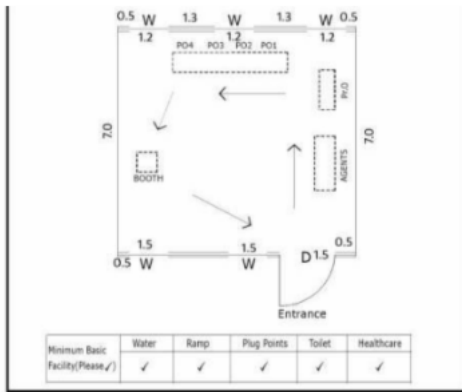

Google Map View

Polling Station Building Front View

Polling Station Front View

Cad View

Key MAP View

1 பெயர் : மாலினி கணவர் பெயர் : பூபதி வீட்டு எண் : 0 வயது : 66 பாலினம் : பெண் Photo is available	NCC1562537	2 பெயர் : ராஜு தந்தை பெயர் : சுப்பிரமணியன் வீட்டு எண் : 1 வயது : 60 பாலினம் : ஆண் Photo is available	NCC2150324	3 பெயர் : ஆர் கண்ணன் தந்தை பெயர் : ராமலிங்கம் வீட்டு எண் : 1 வயது : 56 பாலினம் : ஆண் Photo is available	NCC0767244
4 பெயர் : சுவாமிநாதன் தந்தை பெயர் : ஜெகநாதன் வீட்டு எண் : 1 வயது : 51 பாலினம் : ஆண் Photo is available	NCC1123397	S 5 பெயர் : தேவி தந்தை பெயர் : புரணிதரன் வீட்டு எண் : 1 வயது : 34 பாலினம் : பெண் DELETED	NCC1872589	6 பெயர் : பிரிதம் ஜெயின் தந்தை பெயர் : அசோக் குமார் வீட்டு எண் : 1 வயது : 33 பாலினம் : ஆண் Photo is available	NCC0541292
7 பெயர் : பிரியதர்ஷினி தந்தை பெயர் : ஆரோக்கியதாஸ் வீட்டு எண் : 1 வயது : 27 பாலினம் : பெண் Photo is available	NCC1872597	8 பெயர் : லலிதாராஜு கணவர் பெயர் : ராஜு வீட்டு எண் : 1/85 வயது : 55 பாலினம் : பெண் Photo is available	NCC2150316	9 பெயர் : உமாமகேஸ்வரி கணவர் பெயர் : கோவிந்தன் வீட்டு எண் : 1c6 வயது : 44 பாலினம் : பெண் Photo is available	NCC1123389
10 பெயர் : குமுதா குருமூர்த்தி கணவர் பெயர் : ஹரிஹரசுதன் பன்னீர்செல்வம் வீட்டு எண் : 2 வயது : 24 பாலினம் : பெண் Photo is available	NCC2001873	11 பெயர் : கொள்குசியப்பன் தந்தை பெயர் : தனபால் வீட்டு எண் : 2/1 வயது : 38 பாலினம் : ஆண் Photo is available	NCC0342923	12 பெயர் : தனபால் தந்தை பெயர் : ராமதாஸ் வீட்டு எண் : 2-2 வயது : 58 பாலினம் : ஆண் Photo is available	NCC1560887
13 பெயர் : சாந்தி கணவர் பெயர் : தனபால் வீட்டு எண் : 2-2 வயது : 54 பாலினம் : பெண் Photo is available	NCC1560895	14 பெயர் : ஜீவராஜ் நித்தியானந்தம் தந்தை பெயர் : சதானந்தம் வீட்டு எண் : 2-3 வயது : 56 பாலினம் : ஆண் Photo is available	NCC1560929	15 பெயர் : சுகுமாறன் தந்தை பெயர் : மணி வீட்டு எண் : 2/42 வயது : 40 பாலினம் : ஆண் Photo is available	NCC2056257
16 பெயர் : ஜோதிவட்சுமி தந்தை பெயர் : சுகுமாறன் வீட்டு எண் : 2/42 வயது : 39 பாலினம் : பெண் Photo is available	NCC2056265	17 பெயர் : செந்தில் சினிவாசன் தந்தை பெயர் : சந்துரு வீட்டு எண் : 2F வயது : 53 பாலினம் : ஆண் Photo is available	NCC1244177	18 பெயர் : சண்முகவடிவு கணவர் பெயர் : ராஜசேகரன் வீட்டு எண் : 3 வயது : 75 பாலினம் : பெண் Photo is available	NCC1560937
19 பெயர் : தாமஸ் தந்தை பெயர் : சதானந்தம் வீட்டு எண் : 3 வயது : 54 பாலினம் : ஆண் Photo is available	NCC1560945	20 பெயர் : ஈஸ்டர்ராஜ் தந்தை பெயர் : சதானந்தம் வீட்டு எண் : 3 வயது : 49 பாலினம் : ஆண் Photo is available	NCC1279918	21 பெயர் : எலிசபெத்பூநீமதி கணவர் பெயர் : ஈஸ்டர்ராஜ் வீட்டு எண் : 3 வயது : 43 பாலினம் : பெண் Photo is available	NCC1023290
22 பெயர் : காலின்ஸ் செளரிபாய் ஜெபராணி கணவர் பெயர் : ஜீவராஜ் நித்தியானந்தம் வீட்டு எண் : 3-92 வயது : 56 பாலினம் : பெண் Photo is available	CXZ4893533	23 பெயர் : ஜான் ஃபெலிக்ஸ் ஜெயானந்தம் தந்தை பெயர் : ஜீவராஜ் நித்தியானந்தம் வீட்டு எண் : 3-92 வயது : 29 பாலினம் : ஆண் Photo is available	NCC0900605	24 பெயர் : வஸிலாபானு கணவர் பெயர் : பஷீர் அஹமது வீட்டு எண் : 4 வயது : 61 பாலினம் : பெண் Photo is available	NCC0433656
25 பெயர் : ரியாஸ் அஹமது தந்தை பெயர் : பஷீர் அஹமது வீட்டு எண் : 4 வயது : 40 பாலினம் : ஆண் Photo is available	NCC0433664	26 பெயர் : ரமேஷ் கணவர் பெயர் : சீனுவாசன் வீட்டு எண் : 5 வயது : 63 பாலினம் : பெண் Photo is available	NCC1560952	27 பெயர் : ரம்யா கணவர் பெயர் : முத்து வீட்டு எண் : 5 வயது : 45 பாலினம் : பெண் Photo is available	NCC1123249
28 பெயர் : சந்தானலெட்சுமி கணவர் பெயர் : ரமேஷ் வீட்டு எண் : 6 வயது : 54 பாலினம் : பெண் Photo is available	NCC1560960	29 பெயர் : அருண்நிவாஸ் தந்தை பெயர் : ரமேஷ் வீட்டு எண் : 6 வயது : 33 பாலினம் : ஆண் Photo is available	NCC0540542	30 பெயர் : விஜயகுமார் தந்தை பெயர் : சீனிவாசலு வீட்டு எண் : 7 வயது : 66 பாலினம் : ஆண் Photo is available	CXZ1885664