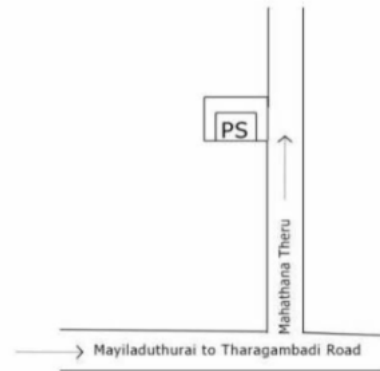

Key MAP View